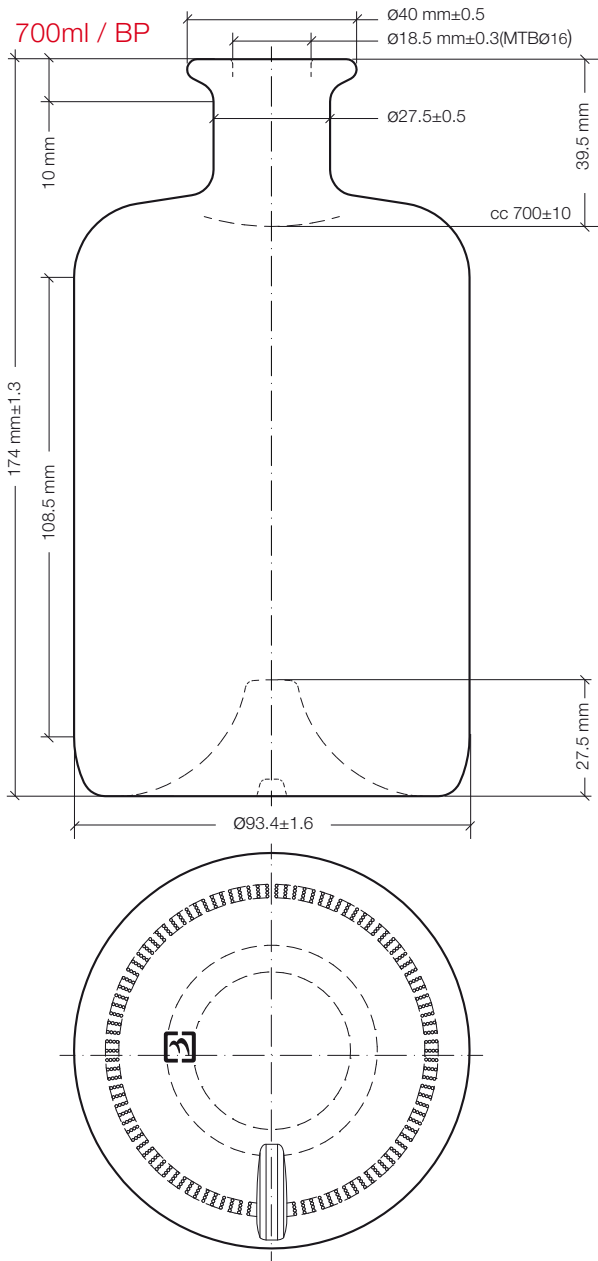

# Bruni Glass Collection

The new Herbalist bottle, an innovative design for all your products

13/02/2020

100	170	BP	55.1	96.3	○
200	250	BP	68.4	119	○
250	250	BP	73.1	119	○
500	400	BP	84.1	152.8	○
• 700	550	BP	93.4	174	○
750	550	BP	96	174	○
1000	600	BP	103	199	○
3000	1750	BP	150.3	270.4	○