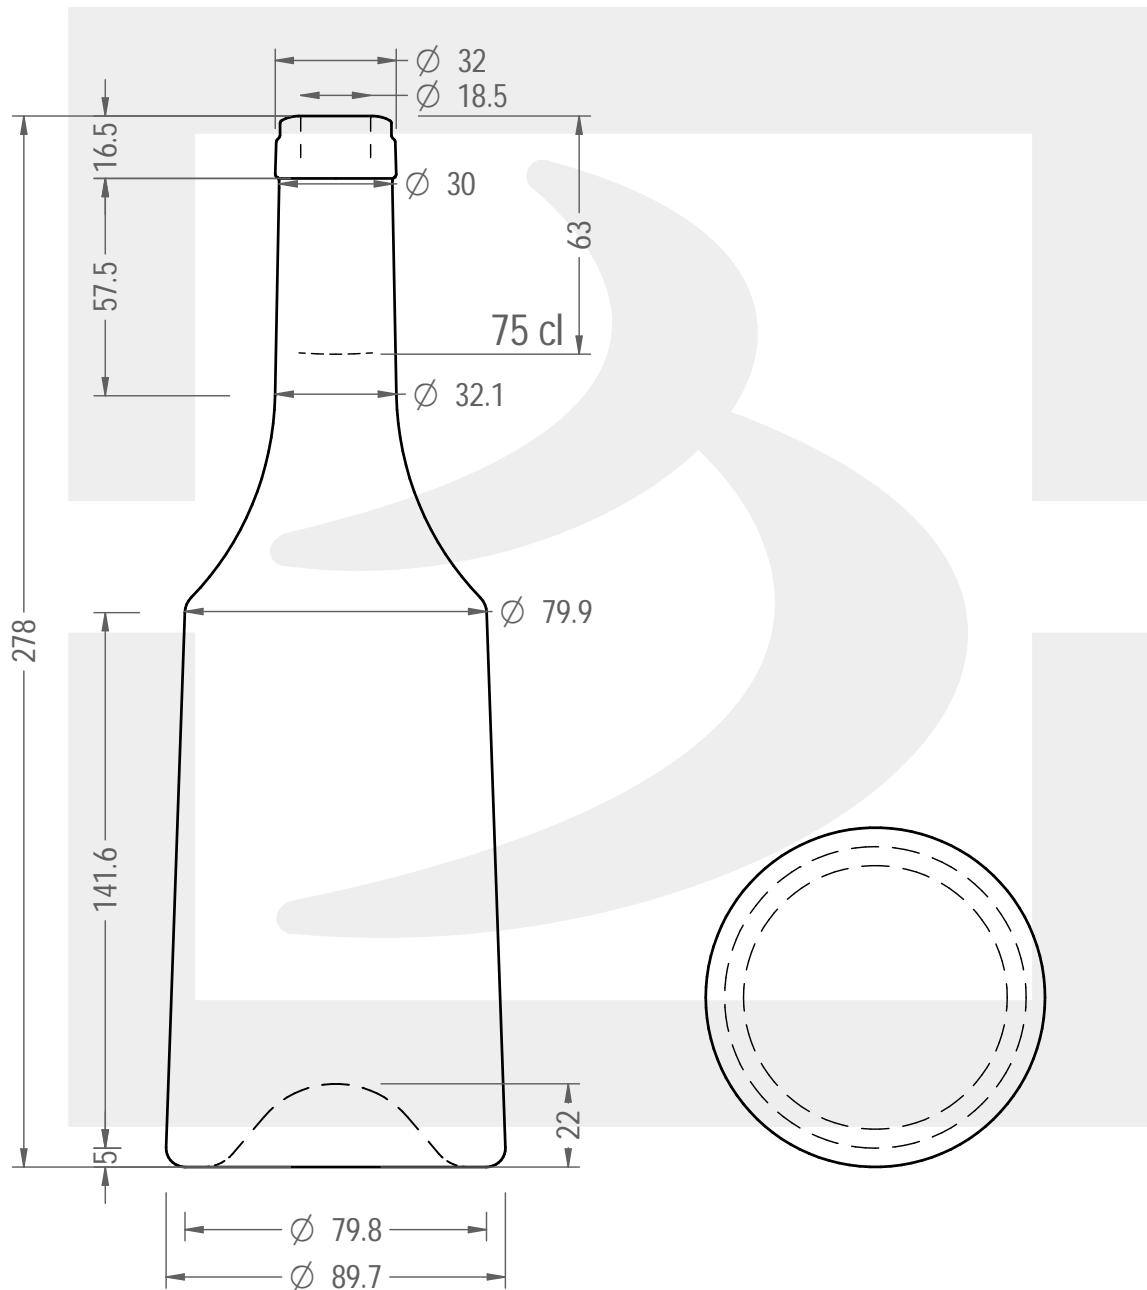

ARTICOLO / ITEM

BOT. BORG AEMILIA 750 S VA *

Colore : VERDE ANTICO
Color :

bruni glass

berlinpackaging.eu

Il disegno è puramente indicativo e non vincolante - Berlin Packaging Italy S.p.A. non assume garanzia od obbligazione alcuna per l'utilizzo del presente disegno nè per le informazioni in esso riportate
This drawing is approximate and not binding - Berlin Packaging Italy S.p.A. does not assume any guarantee or obligation for use of this drawing or for information contained therein

Capacità R.B. (c.c.):	771	Peso vetro (gr):	500
Brimful capacity (c.c.):		Glass weight (gr):	
Altezza tot. (mm):	277	Bocca:	SUGHERO
Total height (mm):		Finish:	
Diametro corpo (mm):	89.8	Min. foro passante (mm):	
Body diameter (mm):		Minimum through bore (mm):	
Resistenza a pressione (bar):	-	Scala:	1:2
Pressure resistance (bar):		Scale:	