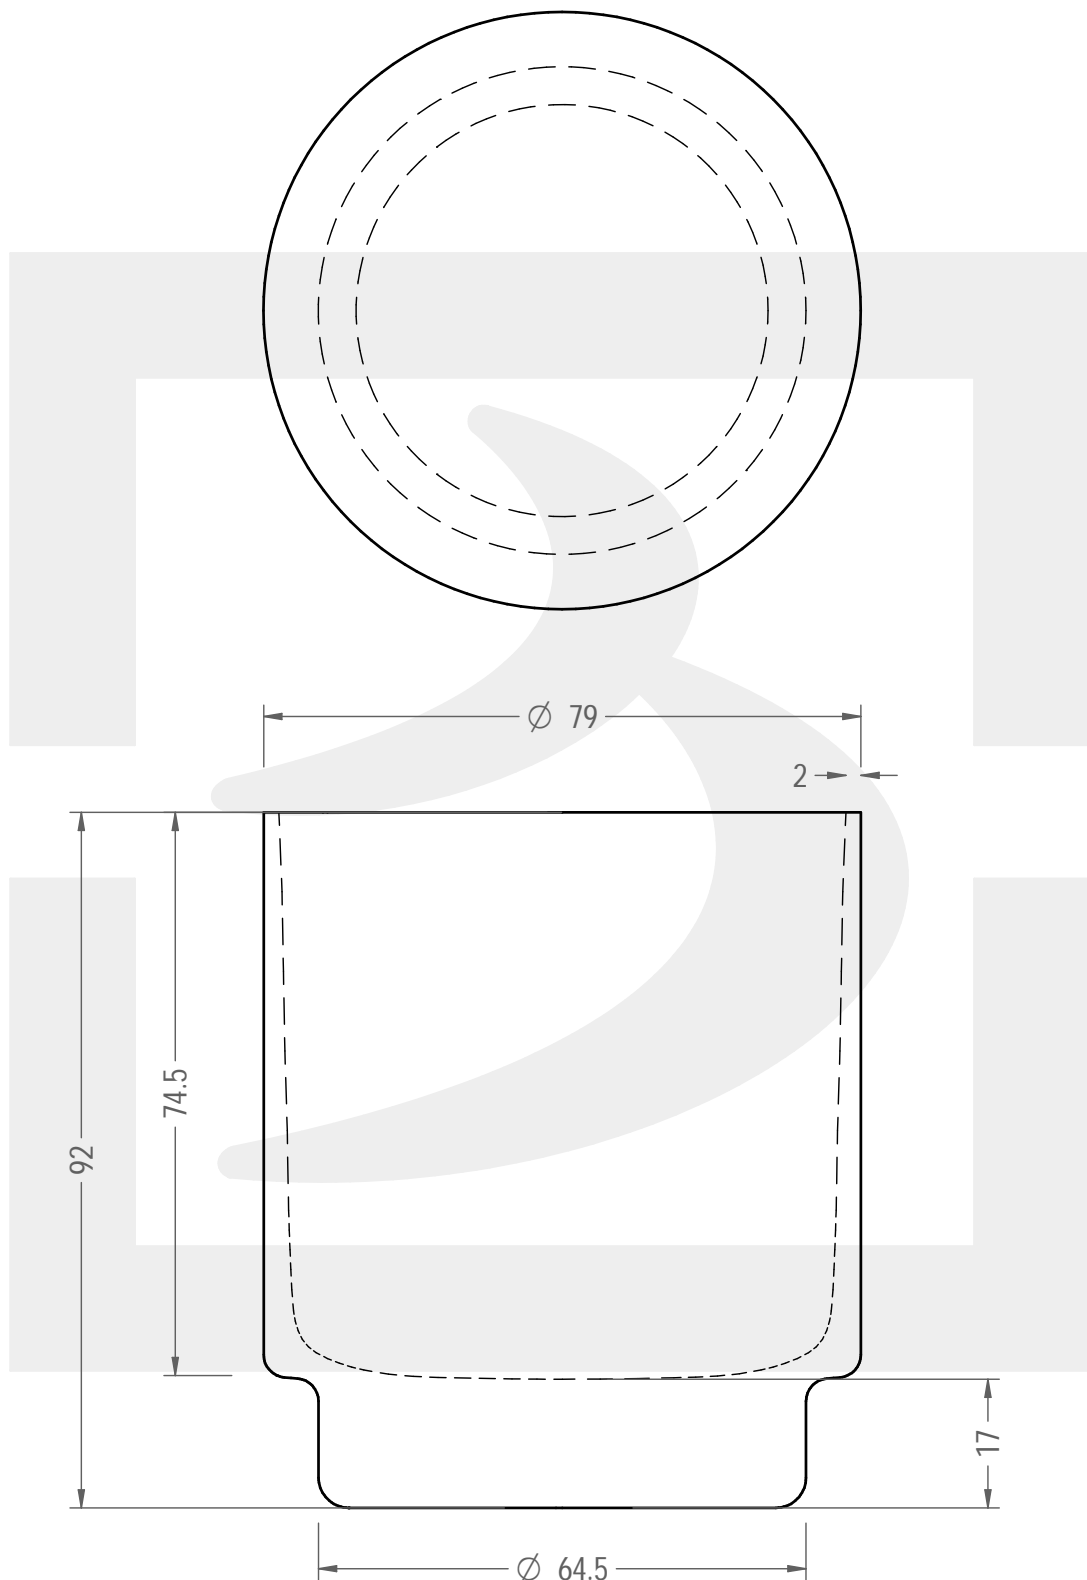

ARTICOLO / ITEM

BICCHIERE LOGAN CANDLE 300 *

bruni glass

berlinpackaging.eu

Colore :

Color :

Il disegno è puramente indicativo e non vincolante - Berlin Packaging Italy S.p.A. non assume garanzia od obbligazione alcuna per l'utilizzo del presente disegno nè per le informazioni in esso riportate
This drawing is approximate and not binding - Berlin Packaging Italy S.p.A. does not assume any guarantee or obligation for use of this drawing or for information contained therein

| | | | |
|-------------------------------|------|----------------------------|------------------|
| Capacità R.B. (c.c.): | 300 | Peso vetro (gr): | 285 |
| Brimful capacity (c.c.): | | Glass weight (gr): | |
| Altezza tot. (mm): | 92 | Bocca: | NO FINISH AT RIM |
| Total height (mm): | | Finish: | |
| Diametro corpo (mm): | 78.5 | Min. foro passante (mm): | - |
| Body diameter (mm): | | Minimum through bore (mm): | |
| Resistenza a pressione (bar): | - | Scala: | 1:1 |
| Pressure resistance (bar): | | Scale: | |