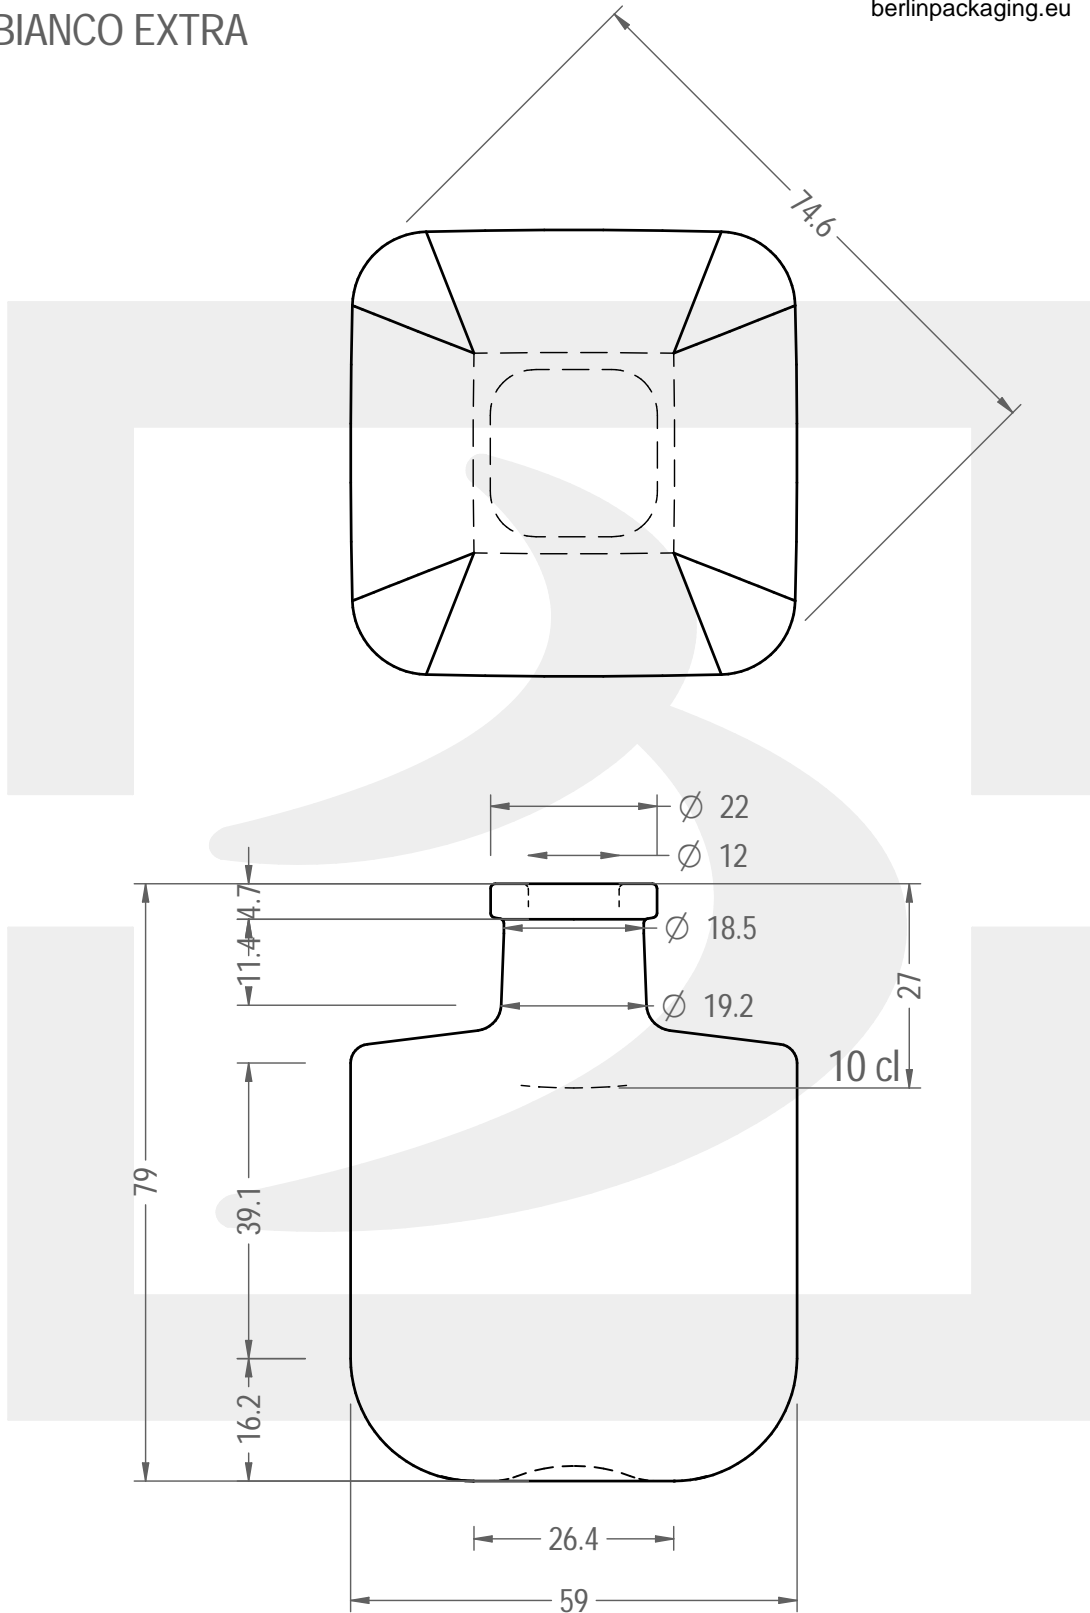

ARTICOLO / ITEM

BOT MARGOT CUBIC 100 F 4,7 *

Colore : BIANCO EXTRA
Color : BIANCO EXTRA

bruni glass

berlinpackaging.eu

Il disegno è puramente indicativo e non vincolante - Berlin Packaging Italy S.p.A. non assume garanzia od obbligazione alcuna per l'utilizzo del presente disegno nè per le informazioni in esso riportate
This drawing is approximate and not binding - Berlin Packaging Italy S.p.A. does not assume any guarantee or obligation for use of this drawing or for information contained therein

Capacità R.B. (c.c.):	112	Peso vetro (gr):	200
Brimful capacity (c.c.):		Glass weight (gr):	
Altezza tot. (mm):	79.5	Bocca:	FASCETTA
Total height (mm):		Finish:	
Diametro corpo (mm):	59	Min. foro passante (mm):	10
Body diameter (mm):		Minimum through bore (mm):	
Resistenza a pressione (bar):	-	Scala:	1:1
Pressure resistance (bar):		Scale:	

Per ulteriori informazioni tecniche contattare il referente commerciale
For full technical details please contact sales representative

COD. ARTICOLO / ITEM CODE
29801D1

Data ultimo aggiornamento / Last update: 22/04/2022
Origine / Source: 29801