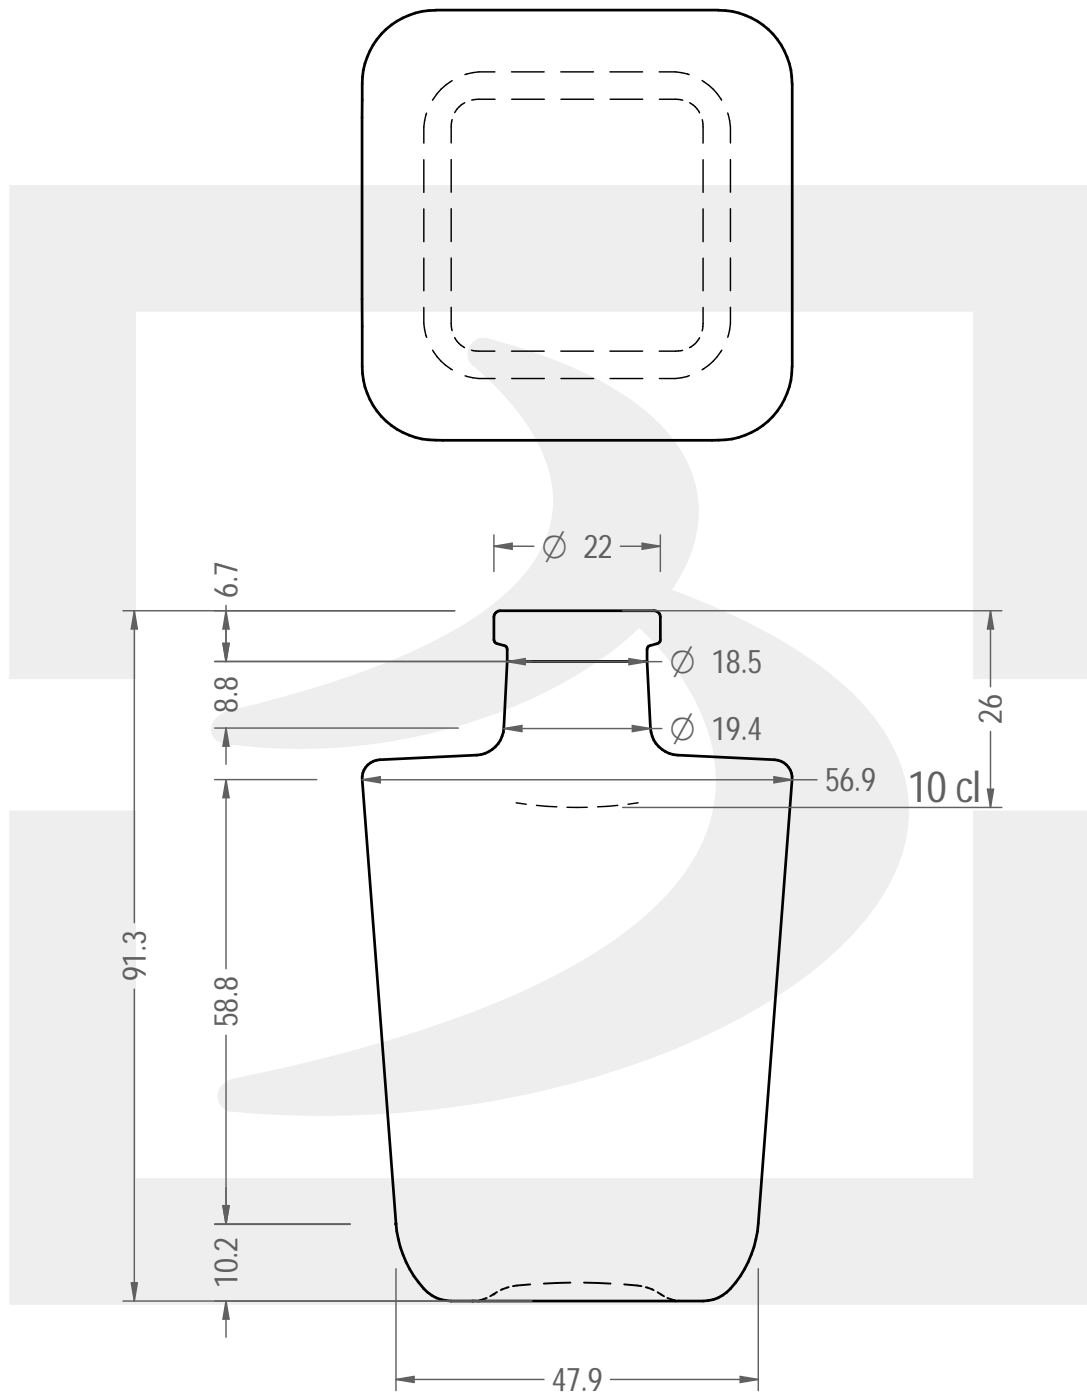

ARTICOLO / ITEM

BOT MARGOT BRIOLETTE 100 F 4,7 *

Colore : BIANCO EXTRA
Color : BIANCO EXTRA

berlinpackaging.eu

Il disegno è puramente indicativo e non vincolante - Berlin Packaging Italy S.p.A. non assume garanzia od obbligazione alcuna per l'utilizzo del presente disegno nè per le informazioni in esso riportate
This drawing is approximate and not binding - Berlin Packaging Italy S.p.A. does not assume any guarantee or obligation for use of this drawing or for information contained therein

Capacità R.B. (c.c.):	110	Peso vetro (gr):	200
Brimful capacity (c.c.):		Glass weight (gr):	
Altezza tot. (mm):	91.8	Bocca:	FASCETTA
Total height (mm):		Finish:	
Diametro corpo (mm):	56.9	Min. foro passante (mm):	-
Body diameter (mm):		Minimum through bore (mm):	
Resistenza a pressione (bar):	-	Scala:	1:1
Pressure resistance (bar):		Scale:	