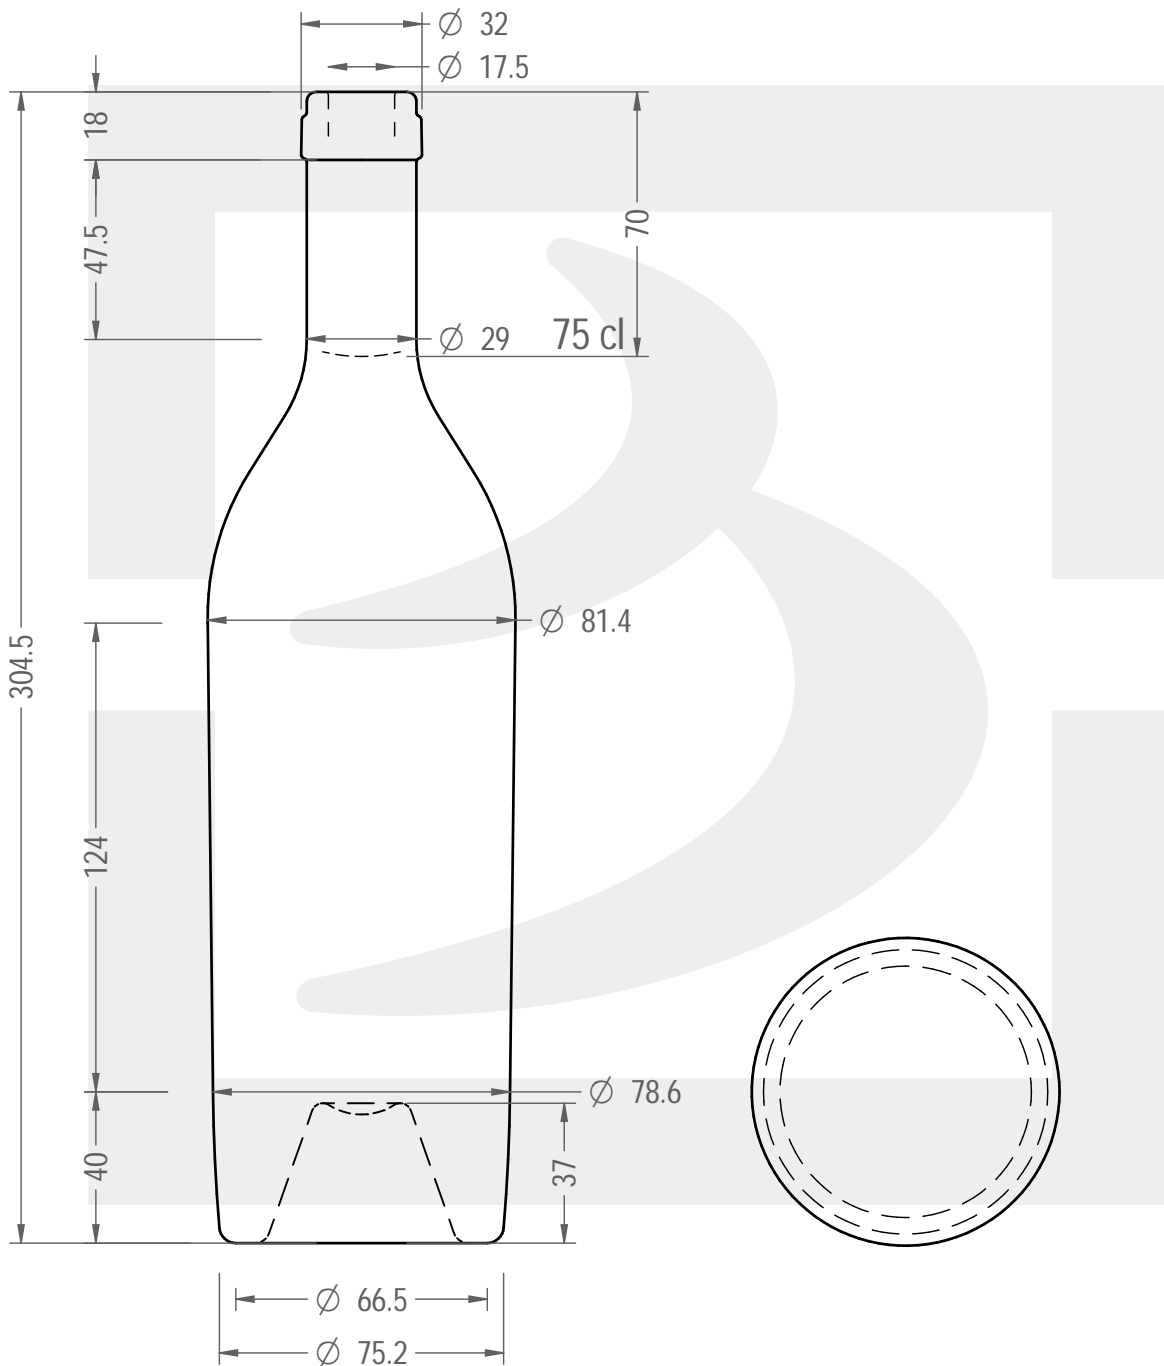

Colore : UVAG  
Color : UVAG

Il disegno è puramente indicativo e non vincolante - Berlin Packaging Italy S.p.A. non assume garanzia od obbligazione alcuna per l'utilizzo del presente disegno nè per le informazioni in esso riportate  
This drawing is approximate and not binding - Berlin Packaging Italy S.p.A. does not assume any guarantee or obligation for use of this drawing or for information contained therein

Capacità R.B. (c.c.):	770	Peso vetro (gr):	650
Brimful capacity (c.c.):		Glass weight (gr):	
Altezza tot. (mm):	304.5	Bocca:	SUGHERO
Total height (mm):		Finish:	
Diametro corpo (mm):	81.4	Min. foro passante (mm):	16
Body diameter (mm):		Minimum through bore (mm):	
Resistenza a pressione (bar):	-	Scala:	1:2
Pressure resistance (bar):		Scale:	