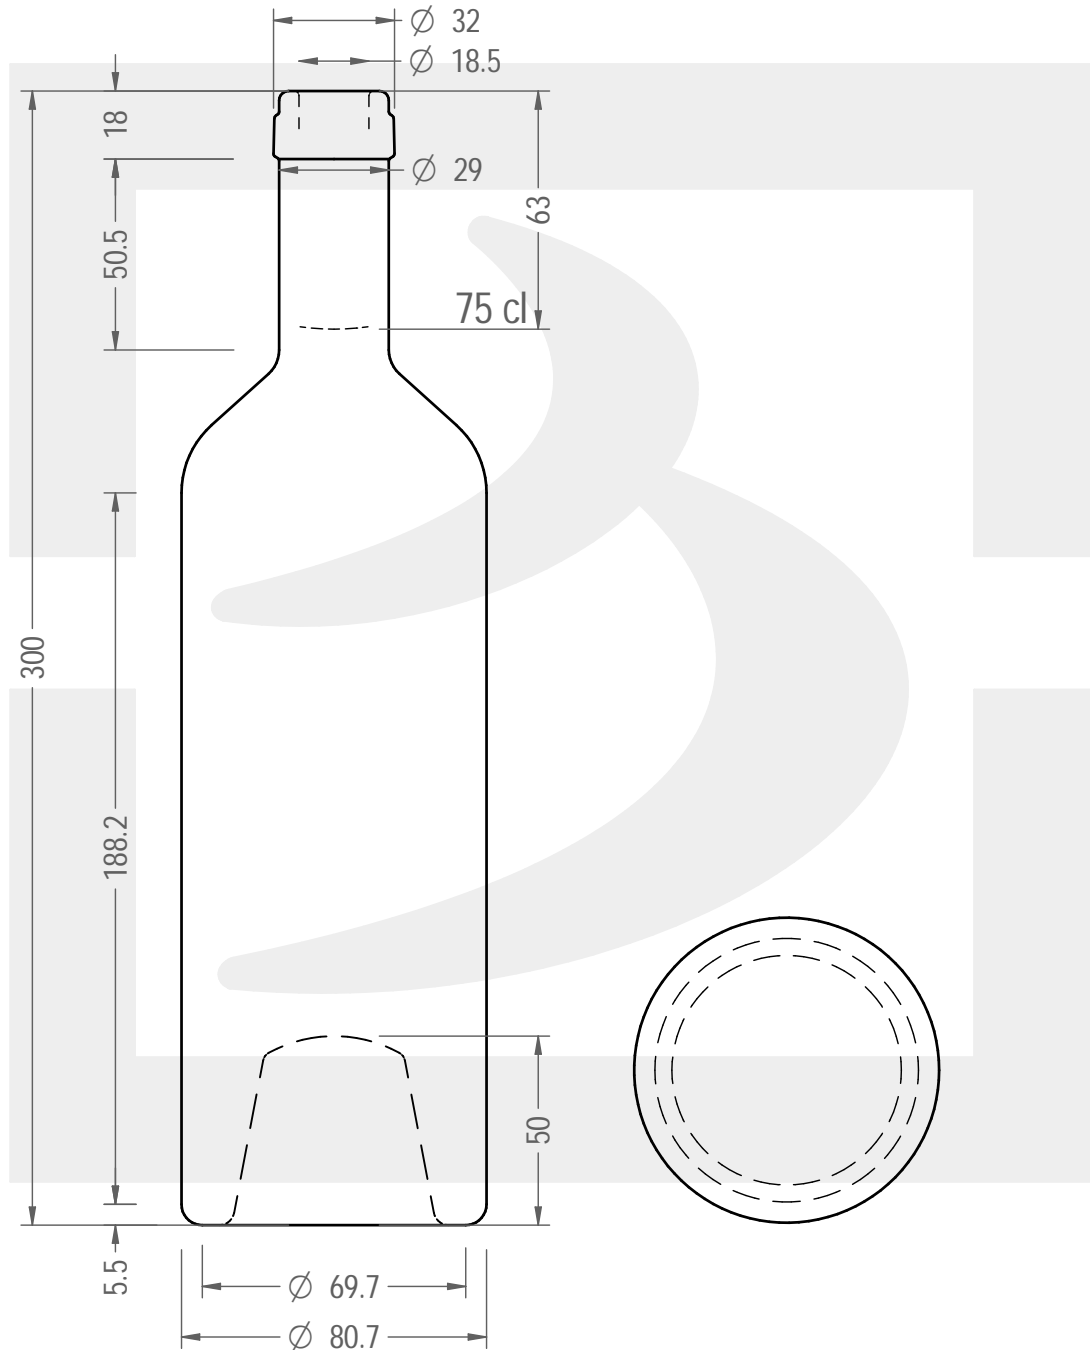

ARTICOLO / ITEM

BOT. BORD CASSIA 750 S VA *

Colore : VERDE ANTICO
Color :

bruni glass

berlinpackaging.eu

Il disegno è puramente indicativo e non vincolante - Berlin Packaging Italy S.p.A. non assume garanzia od obbligazione alcuna per l'utilizzo del presente disegno nè per le informazioni in esso riportate
This drawing is approximate and not binding - Berlin Packaging Italy S.p.A. does not assume any guarantee or obligation for use of this drawing or for information contained therein

Capacità R.B. (c.c.): Brimful capacity (c.c.):	770	Peso vetro (gr): Glass weight (gr):	750
Altezza tot. (mm): Total height (mm):	300	Bocca: Finish:	SUGHERO
Diametro corpo (mm): Body diameter (mm):	80.7	Min. foro passante (mm): Minimum through bore (mm):	
Resistenza a pressione (bar): Pressure resistance (bar):	-	Scala: Scale:	1:2