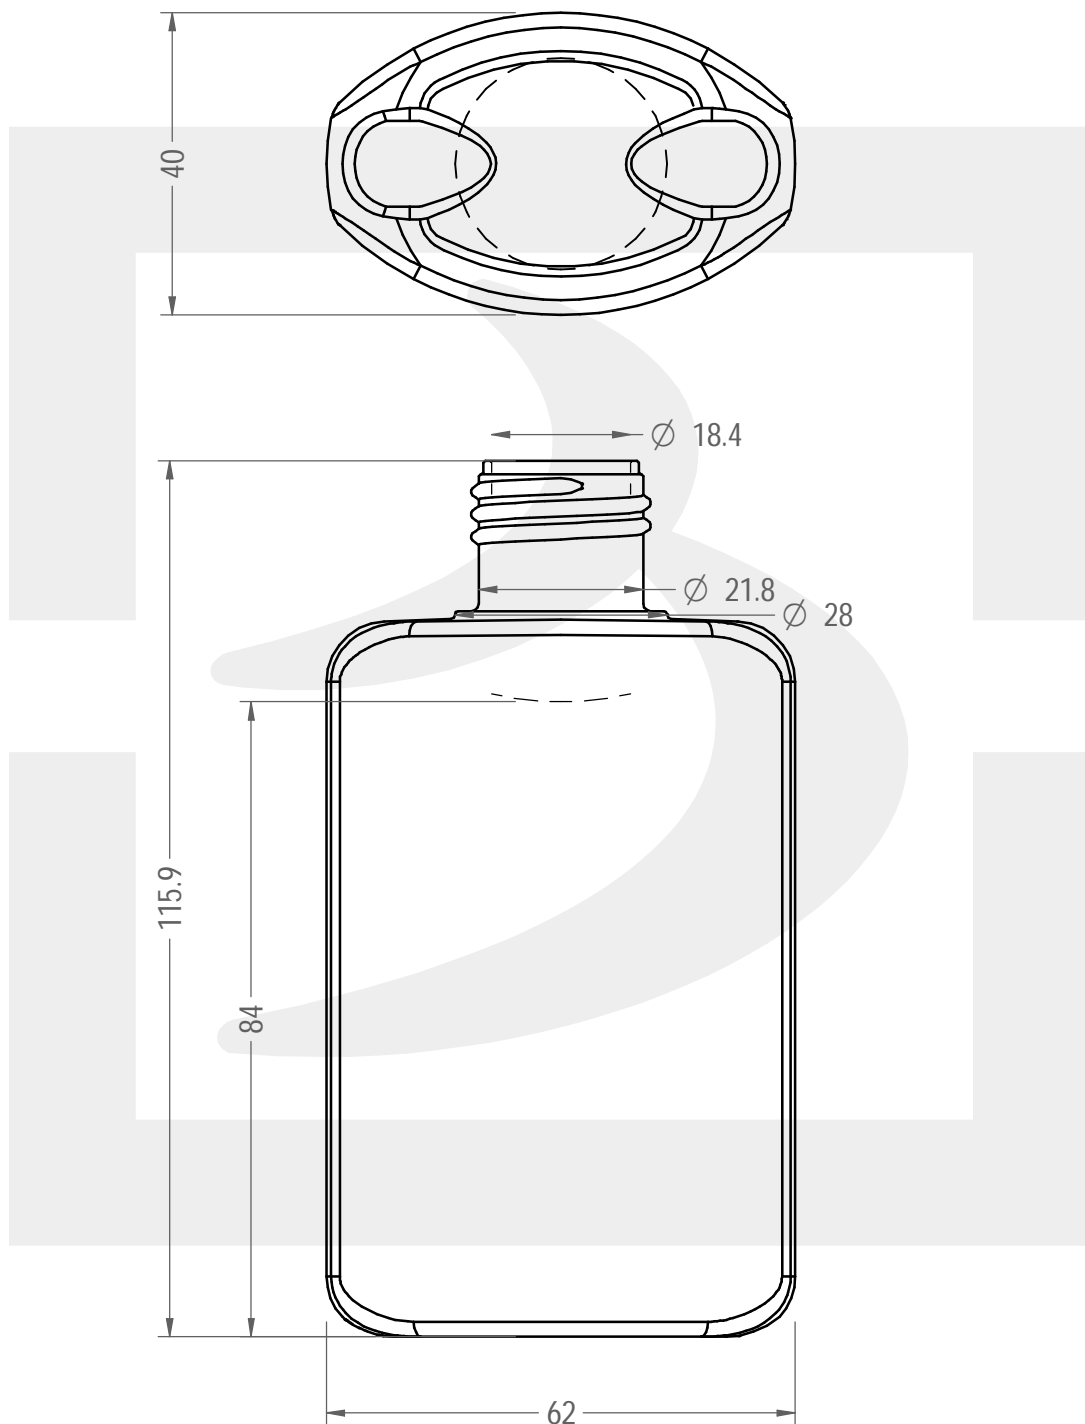

Colore :

Color : .

Il disegno è puramente indicativo e non vincolante - Berlin Packaging Italy S.p.A. non assume garanzia od obbligazione alcuna per l'utilizzo del presente disegno nè per le informazioni in esso riportate  
This drawing is approximate and not binding - Berlin Packaging Italy S.p.A. does not assume any guarantee or obligation for use of this drawing or for information contained therein

Capacità R.B. (c.c.):	173	Peso vetro (gr):	15
Brimful capacity (c.c.):		Glass weight (gr):	
Altezza tot. (mm):	115.9	Bocca:	SPI
Total height (mm):		Finish:	
Diametro corpo (mm):	62	Min. foro passante (mm):	
Body diameter (mm):		Minimum through bore (mm):	
Resistenza a pressione (bar):	-	Scala:	1:1
Pressure resistance (bar):		Scale:	