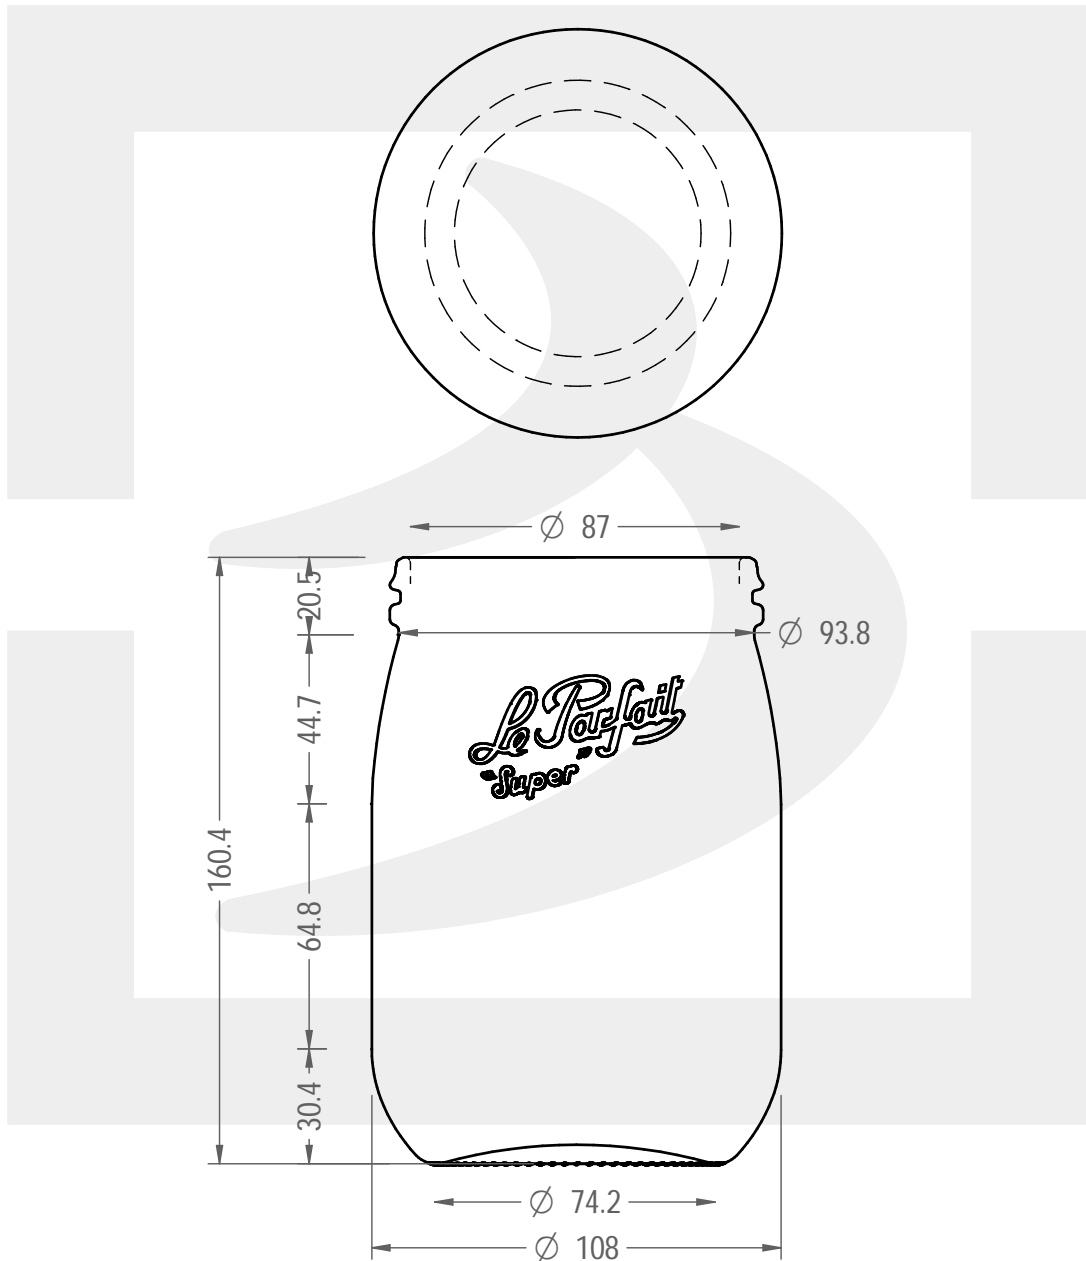

# VASO PARFAIT 1000 C/G ARANCIO

Colore : BIANCO  
Color :

bruni glass

berlinpackaging.eu

Il disegno è puramente indicativo e non vincolante - Berlin Packaging Italy S.p.A. non assume garanzia od obbligazione alcuna per l'utilizzo del presente disegno nè per le informazioni in esso riportate  
This drawing is approximate and not binding - Berlin Packaging Italy S.p.A. does not assume any guarantee or obligation for use of this drawing or for information contained therein

Capacità R.B. (c.c.):	1160	Peso vetro (gr):	641
Brimful capacity (c.c.):		Glass weight (gr):	
Altezza tot. (mm):	160.4	Bocca:	TAPPO MECCANICO
Total height (mm):		Finish:	
Diametro corpo (mm):	108	Min. foro passante (mm):	
Body diameter (mm):		Minimum through bore (mm):	
Resistenza a pressione (bar):	-	Scala:	1:2
Pressure resistance (bar):		Scale:	