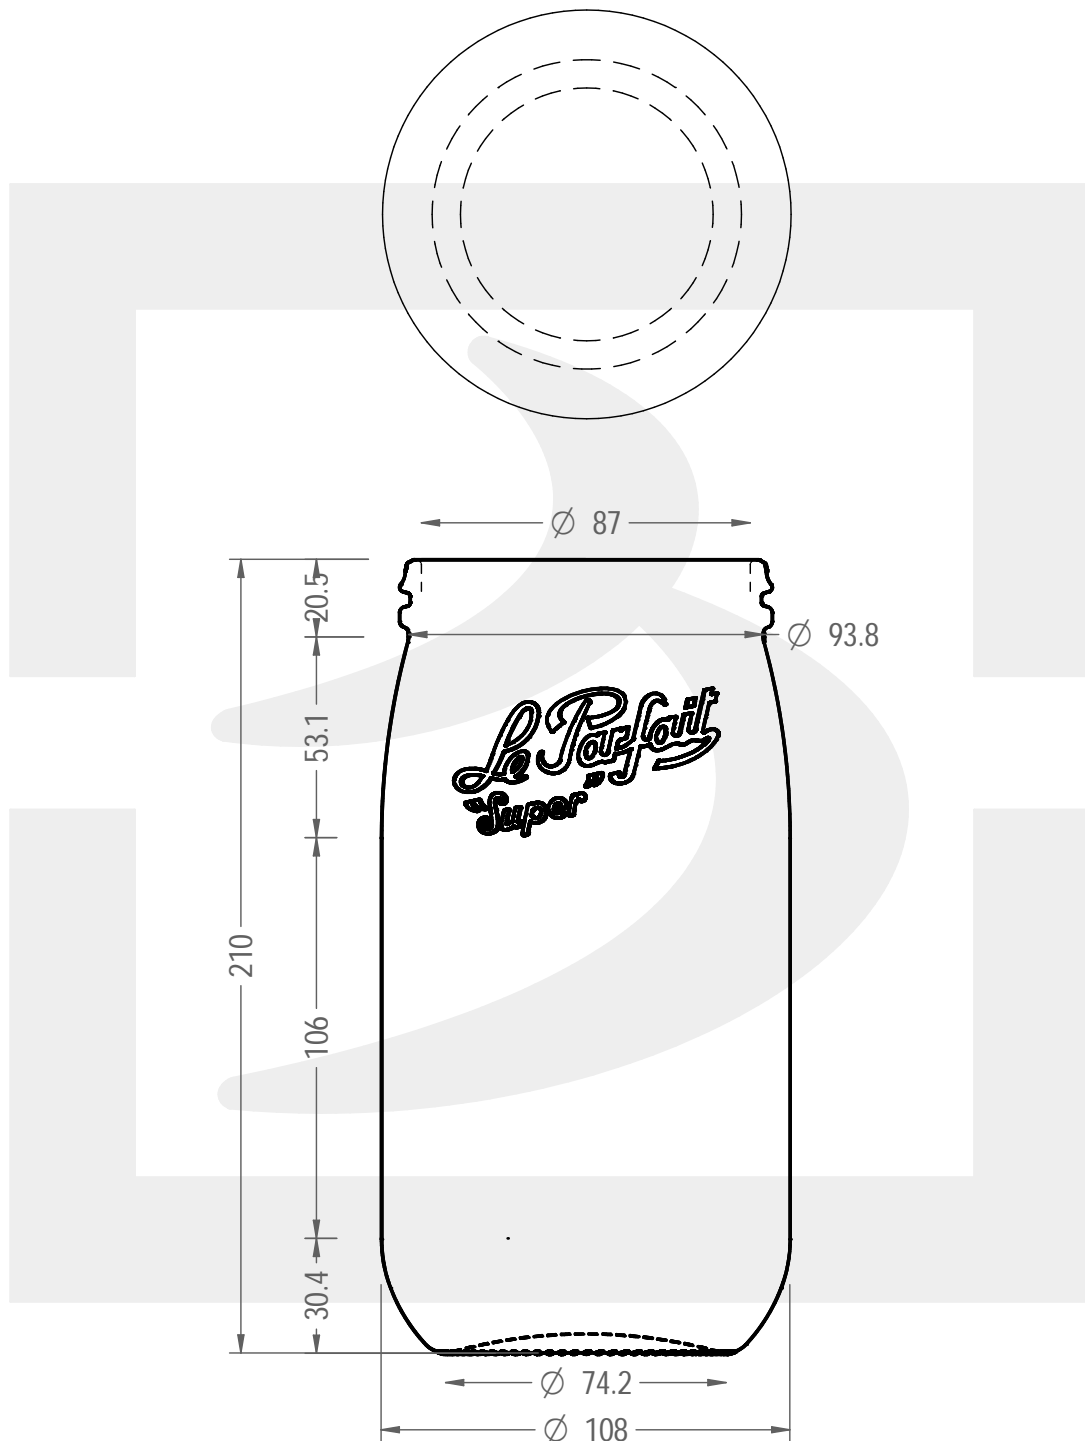

ARTICOLO / ITEM

VASO PARFAIT 1500 C/G ARANCIO

Colore : BIANCO
Color :

bruni glass

berlinpackaging.eu

Il disegno è puramente indicativo e non vincolante - Berlin Packaging Italy S.p.A. non assume garanzia od obbligazione alcuna per l'utilizzo del presente disegno nè per le informazioni in esso riportate
This drawing is approximate and not binding - Berlin Packaging Italy S.p.A. does not assume any guarantee or obligation for use of this drawing or for information contained therein

Capacità R.B. (c.c.):	1555	Peso vetro (gr):	741
Brimful capacity (c.c.):		Glass weight (gr):	
Altezza tot. (mm):	210	Bocca:	TAPPO MECCANICO
Total height (mm):		Finish:	
Diametro corpo (mm):	108	Min. foro passante (mm):	
Body diameter (mm):		Minimum through bore (mm):	
Resistenza a pressione (bar):	-	Scala:	1:2
Pressure resistance (bar):		Scale:	