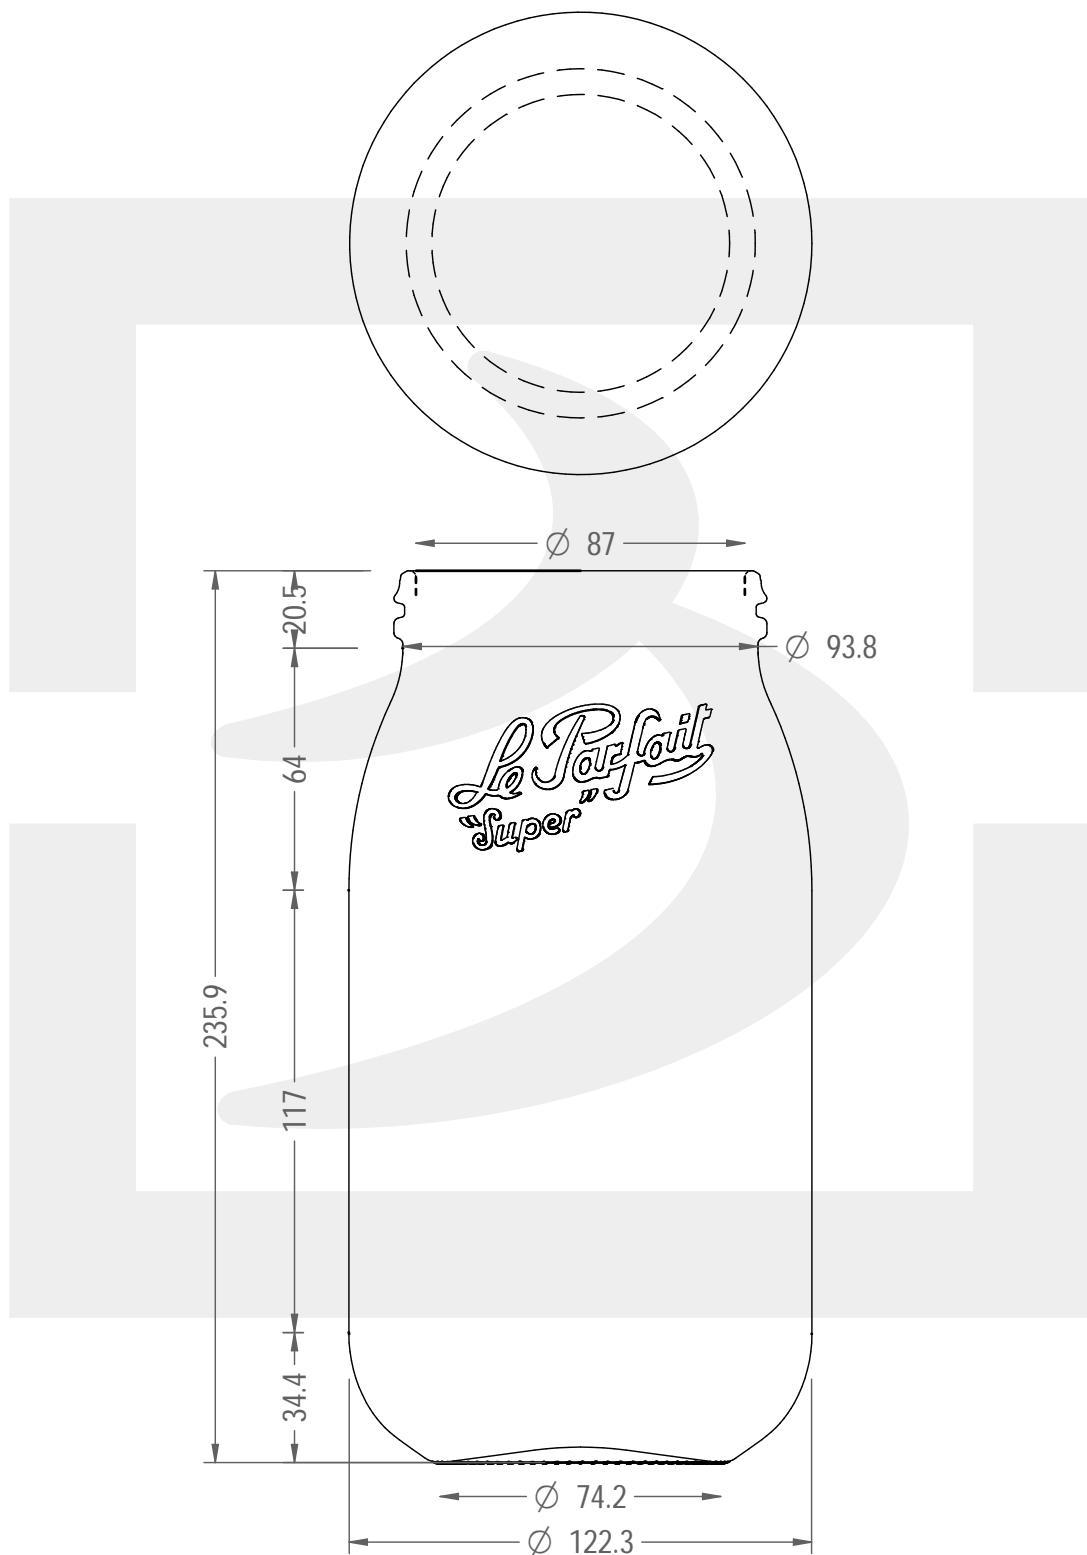

ARTICOLO / ITEM

V PARFAIT 2000 COMPL C/G ARAN D LIN

Colore : BIANCO
Color : BIANCO

bruni glass

berlinpackaging.eu

Il disegno è puramente indicativo e non vincolante - Berlin Packaging Italy S.p.A. non assume garanzia od obbligazione alcuna per l'utilizzo del presente disegno nè per le informazioni in esso riportate
This drawing is approximate and not binding - Berlin Packaging Italy S.p.A. does not assume any guarantee or obligation for use of this drawing or for information contained therein

Capacità R.B. (c.c.): Brimful capacity (c.c.):	2175	Peso vetro (gr): Glass weight (gr):	720
Altezza tot. (mm): Total height (mm):	235.9	Bocca: Finish:	TAPPO MECCANICO
Diametro corpo (mm): Body diameter (mm):	122.3	Min. foro passante (mm): Minimum through bore (mm):	
Resistenza a pressione (bar): Pressure resistance (bar):	-	Scala: Scale:	1:2