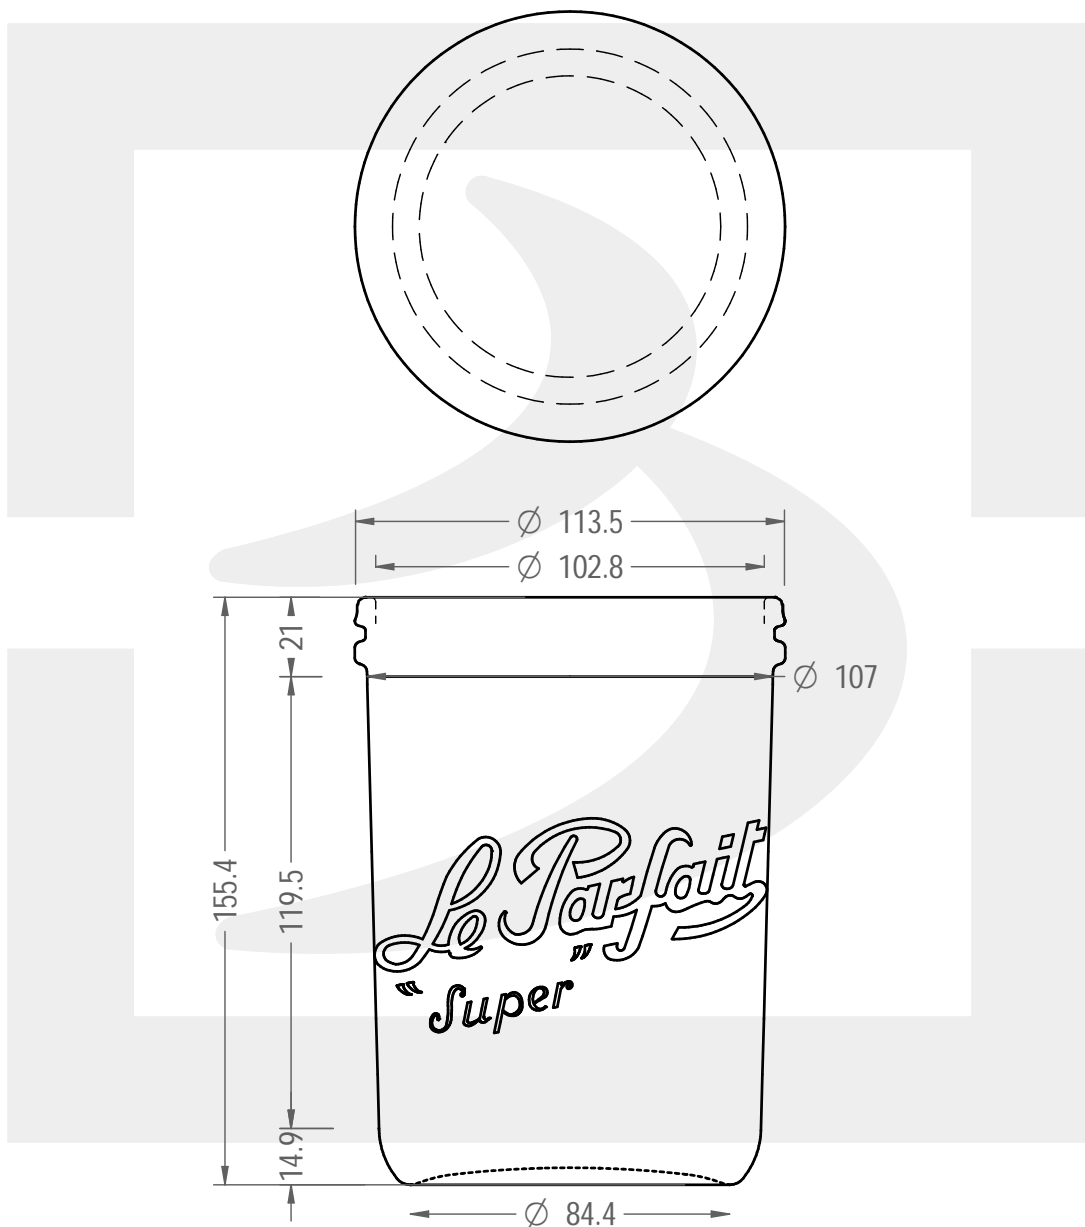

# V. PARFAIT TERRINE 1000 C/G ARANCIO

Colore : BIANCO  
Color :

berlinpackaging.eu

Il disegno è puramente indicativo e non vincolante - Berlin Packaging Italy S.p.A. non assume garanzia od obbligazione alcuna per l'utilizzo del presente disegno nè per le informazioni in esso riportate  
This drawing is approximate and not binding - Berlin Packaging Italy S.p.A. does not assume any guarantee or obligation for use of this drawing or for information contained therein

Capacità R.B. (c.c.):	1115	Peso vetro (gr):	470
Brimful capacity (c.c.):		Glass weight (gr):	
Altezza tot. (mm):	171.6	Bocca:	TAPPO MECCANICO
Total height (mm):		Finish:	
Diametro corpo (mm):	113.5	Min. foro passante (mm):	
Body diameter (mm):		Minimum through bore (mm):	
Resistenza a pressione (bar):	-	Scala:	1:2
Pressure resistance (bar):		Scale:	