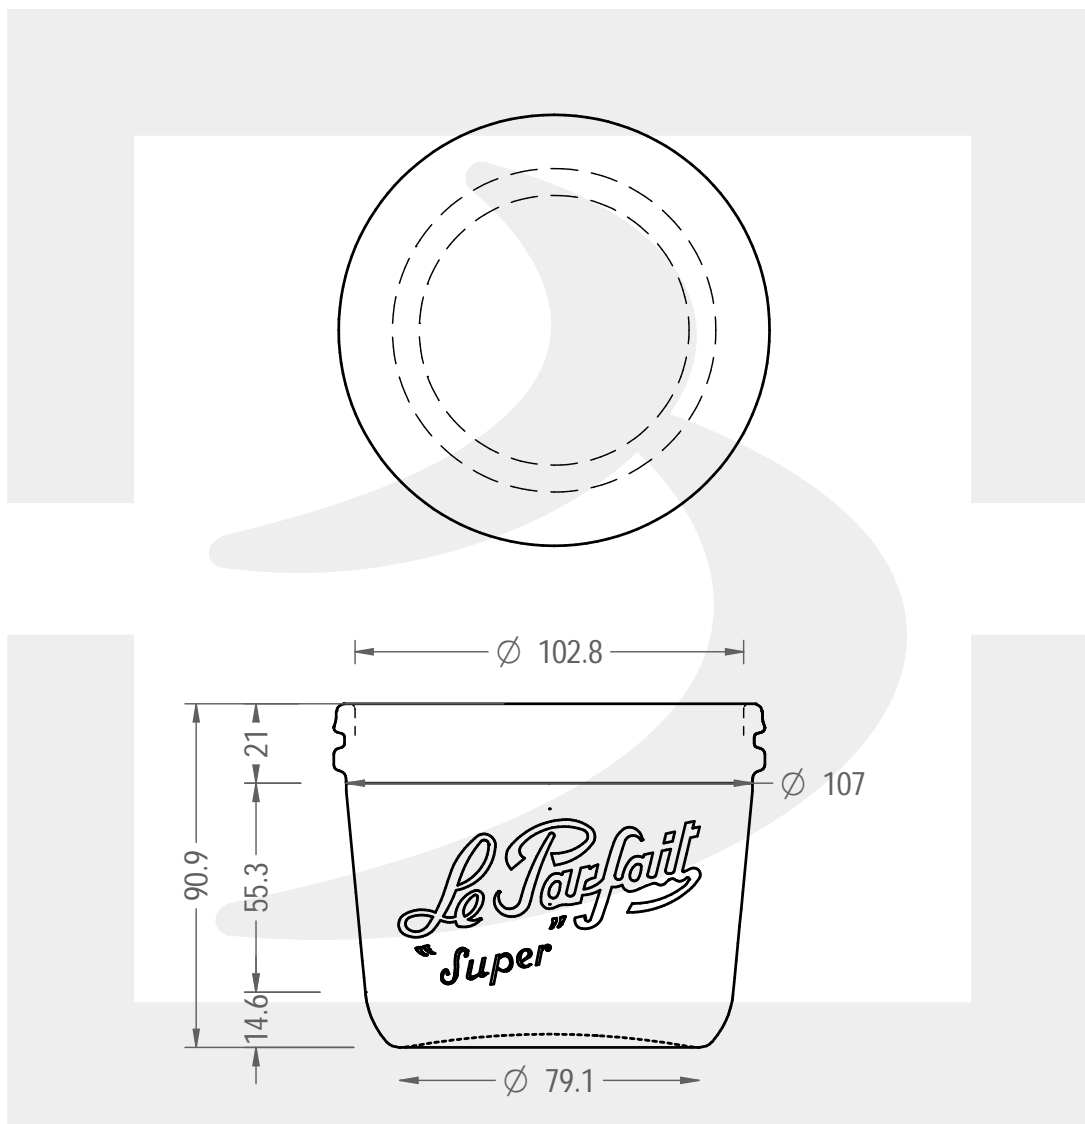

ARTICOLO / ITEM

V. PARFAIT TERRINE 500 C/G ARANCIO

Colore : BIANCO
Color : BIANCO

bruni glass

berlinpackaging.eu

Il disegno è puramente indicativo e non vincolante - Berlin Packaging Italy S.p.A. non assume garanzia od obbligazione alcuna per l'utilizzo del presente disegno nè per le informazioni in esso riportate
This drawing is approximate and not binding - Berlin Packaging Italy S.p.A. does not assume any guarantee or obligation for use of this drawing or for information contained therein

Capacità R.B. (c.c.): Brimful capacity (c.c.):	625	Peso vetro (gr): Glass weight (gr):	327
Altezza tot. (mm): Total height (mm):	107.1	Bocca: Finish:	TAPPO MECCANICO
Diametro corpo (mm): Body diameter (mm):	113.5	Min. foro passante (mm): Minimum through bore (mm):	
Resistenza a pressione (bar): Pressure resistance (bar):	-	Scala: Scale:	1:2