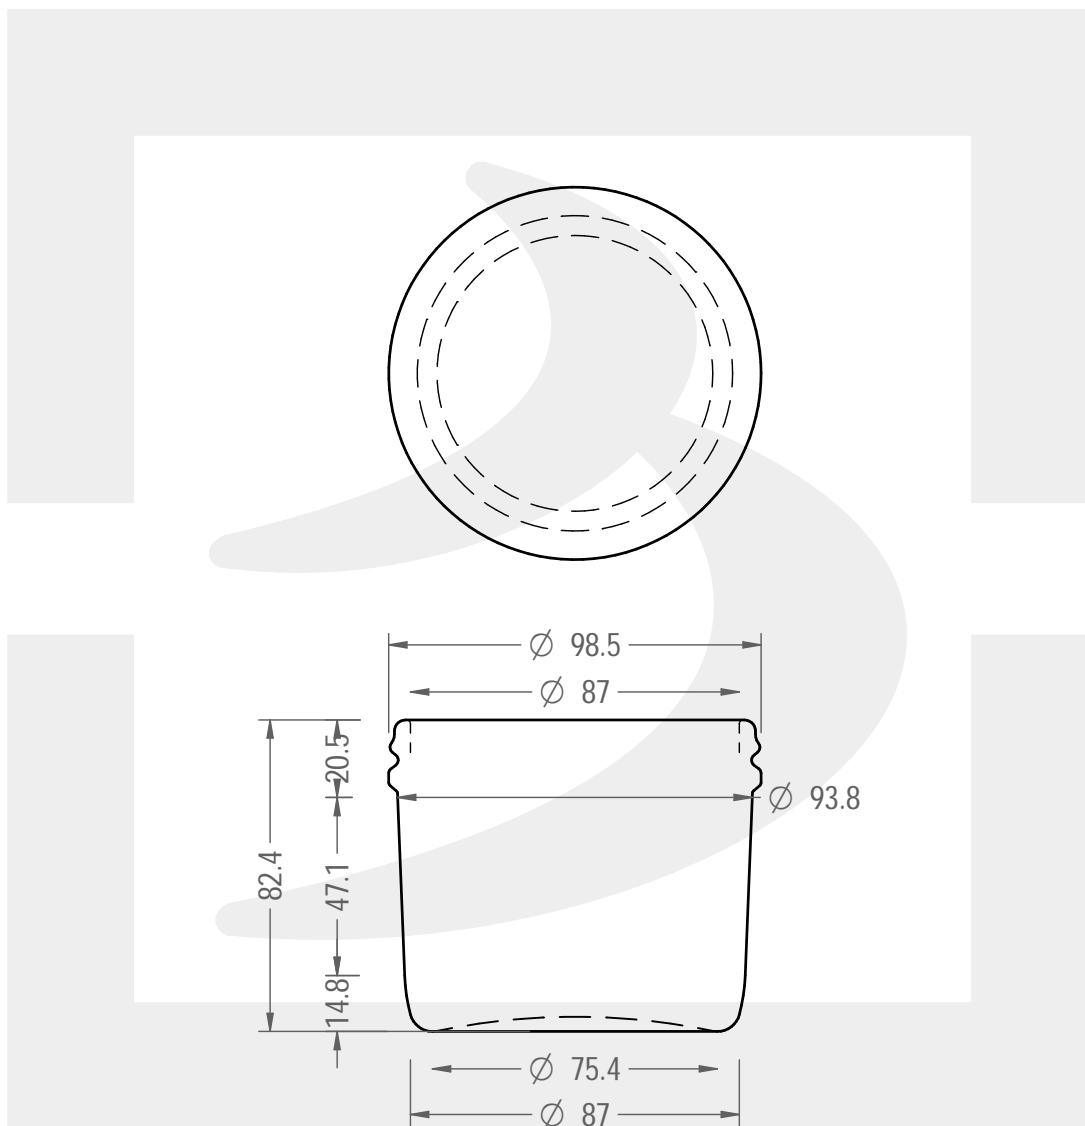

ARTICOLO / ITEM

V PARFAIT TERRINE 350 C/G AR D NASO

Colore : BIANCO
Color : BIANCO

berlinpackaging.eu

Il disegno è puramente indicativo e non vincolante - Berlin Packaging Italy S.p.A. non assume garanzia od obbligazione alcuna per l'utilizzo del presente disegno nè per le informazioni in esso riportate
This drawing is approximate and not binding - Berlin Packaging Italy S.p.A. does not assume any guarantee or obligation for use of this drawing or for information contained therein

Capacità R.B. (c.c.): Brimful capacity (c.c.):	435	Peso vetro (gr): Glass weight (gr):	425
Altezza tot. (mm): Total height (mm):	98.1	Bocca: Finish:	TAPPO MECCANICO
Diametro corpo (mm): Body diameter (mm):	98.5	Min. foro passante (mm): Minimum through bore (mm):	
Resistenza a pressione (bar): Pressure resistance (bar):	-	Scala: Scale:	1:2