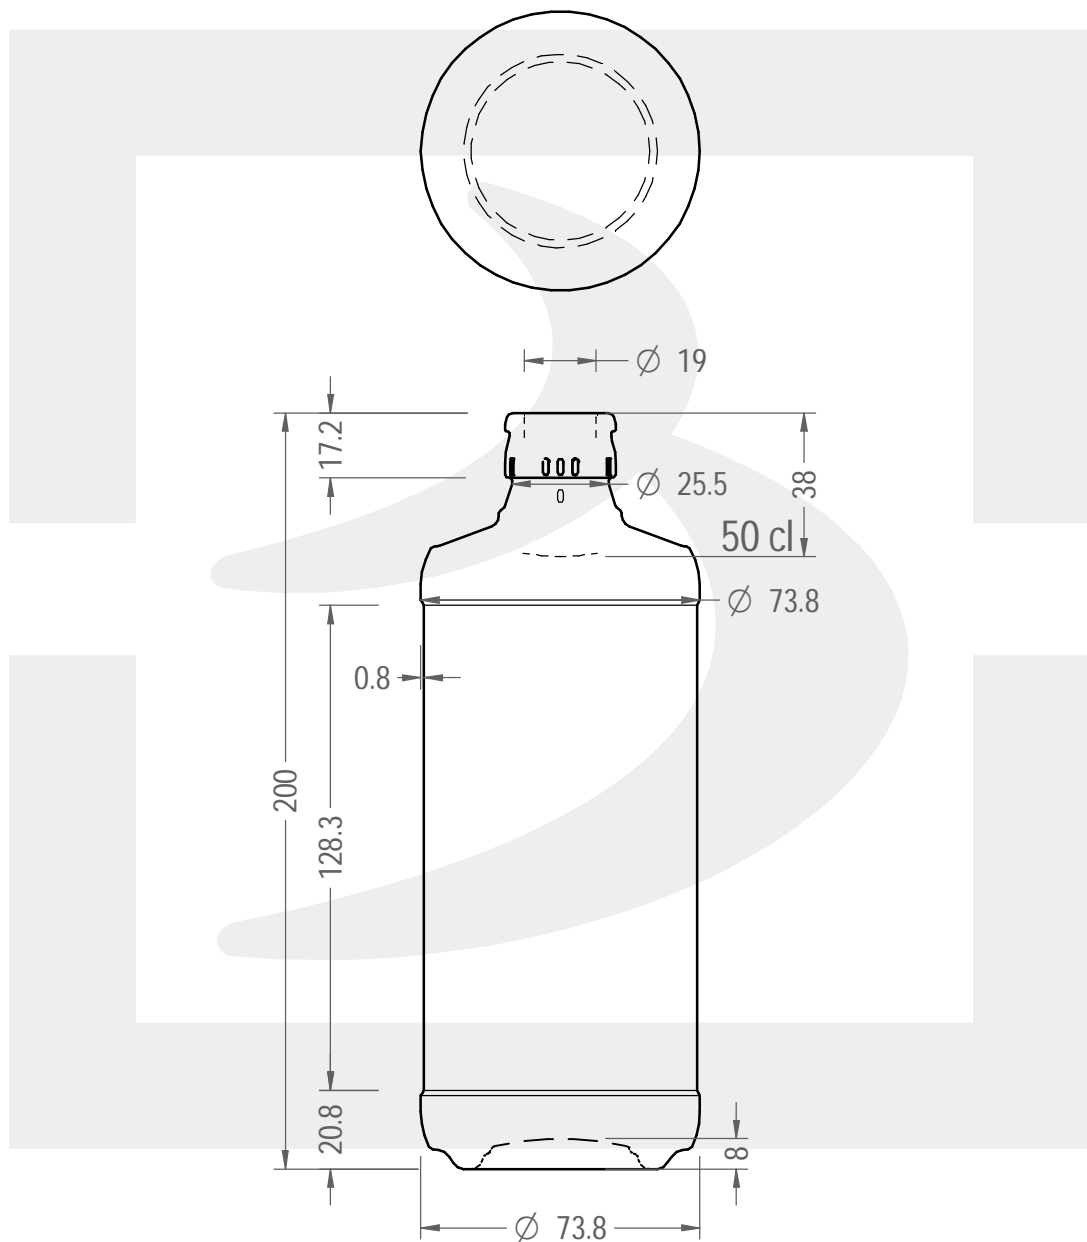

# BOT. RAJA 500 TOP UVAG \$ \*

Colore : UVAG  
Color : UVAG

bruni glass

berlinpackaging.eu

Il disegno è puramente indicativo e non vincolante - Berlin Packaging Italy S.p.A. non assume garanzia od obbligazione alcuna per l'utilizzo del presente disegno nè per le informazioni in esso riportate  
This drawing is approximate and not binding - Berlin Packaging Italy S.p.A. does not assume any guarantee or obligation for use of this drawing or for information contained therein

|                               |      |                            |                   |
|-------------------------------|------|----------------------------|-------------------|
| Capacità R.B. (c.c.):         | 520  | Peso vetro (gr):           | 410               |
| Brimful capacity (c.c.):      |      | Glass weight (gr):         |                   |
| Altezza tot. (mm):            | 200  | Bocca:                     | TOP GUALA 1031/47 |
| Total height (mm):            |      | Finish:                    |                   |
| Diametro corpo (mm):          | 73.8 | Min. foro passante (mm):   |                   |
| Body diameter (mm):           |      | Minimum through bore (mm): |                   |
| Resistenza a pressione (bar): | -    | Scala:                     | 1:2               |
| Pressure resistance (bar):    |      | Scale:                     |                   |