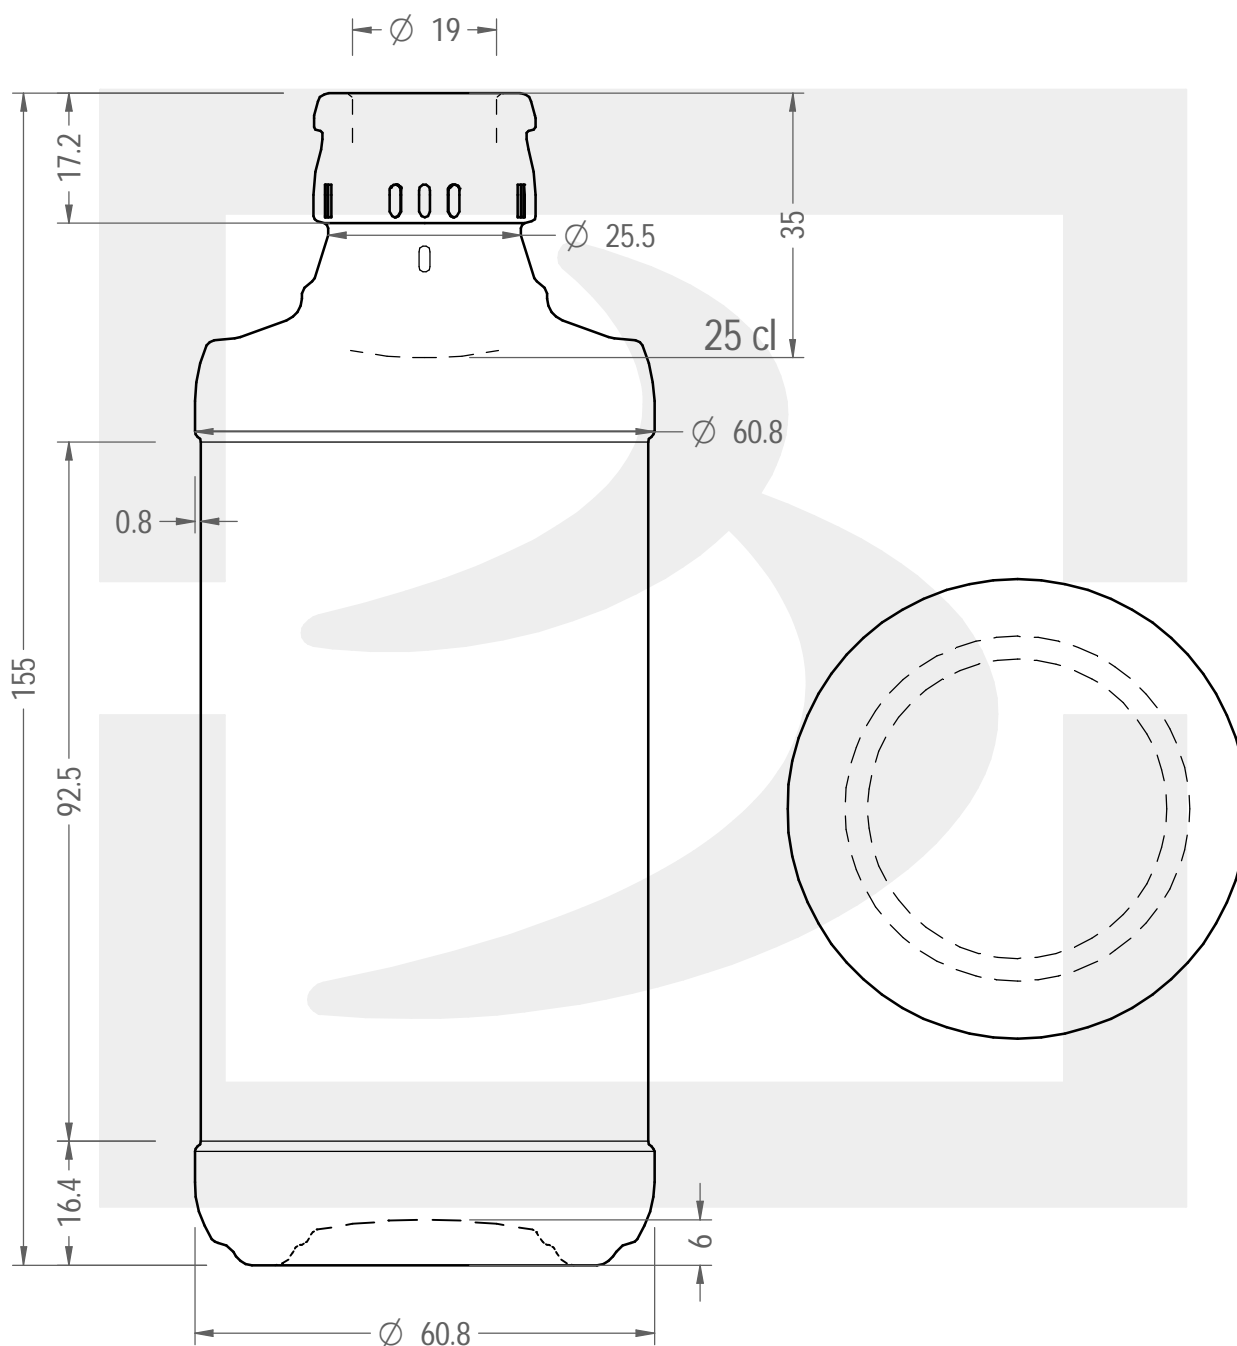

ARTICOLO / ITEM

BOT. RAJA 250 TOP UVAG \$ *

Colore : UVAG
Color : UVAG

bruni glass

berlinpackaging.eu

Il disegno è puramente indicativo e non vincolante - Berlin Packaging Italy S.p.A. non assume garanzia od obbligazione alcuna per l'utilizzo del presente disegno nè per le informazioni in esso riportate
This drawing is approximate and not binding - Berlin Packaging Italy S.p.A. does not assume any guarantee or obligation for use of this drawing or for information contained therein

Capacità R.B. (c.c.):	263	Peso vetro (gr):	230
Brimful capacity (c.c.):		Glass weight (gr):	
Altezza tot. (mm):	155	Bocca:	TOP GUALA 1031/47
Total height (mm):		Finish:	
Diametro corpo (mm):	60.8	Min. foro passante (mm):	
Body diameter (mm):		Minimum through bore (mm):	
Resistenza a pressione (bar):	-	Scala:	1:1
Pressure resistance (bar):		Scale:	