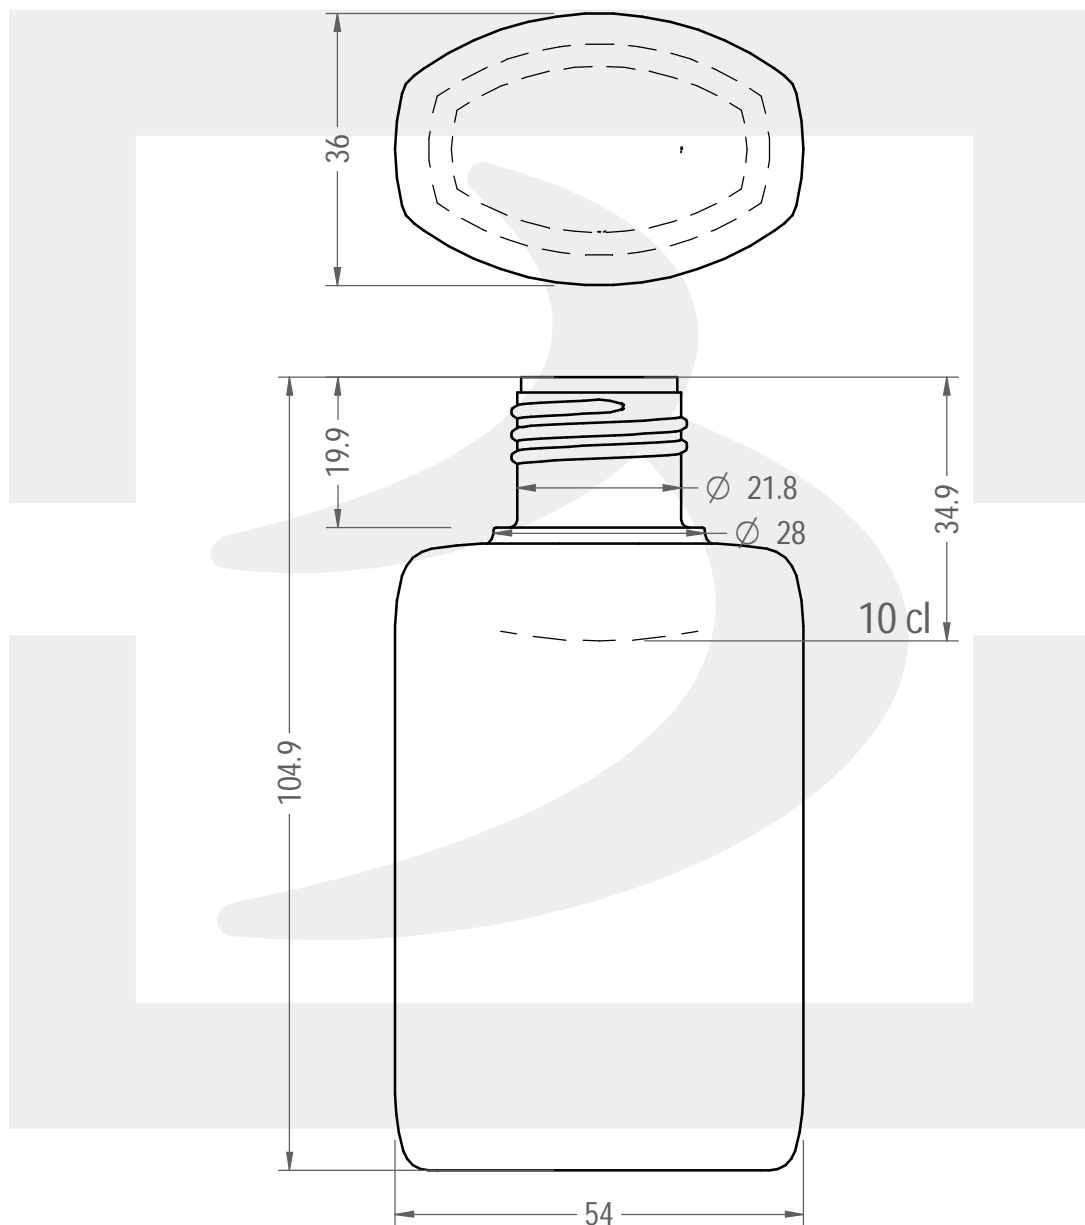

Colore :

Color : .

Il disegno è puramente indicativo e non vincolante - Berlin Packaging Italy S.p.A. non assume garanzia od obbligazione alcuna per l'utilizzo del presente disegno nè per le informazioni in esso riportate
This drawing is approximate and not binding - Berlin Packaging Italy S.p.A. does not assume any guarantee or obligation for use of this drawing or for information contained therein

Capacità R.B. (c.c.):	125	Peso vetro (gr):	12
Brimful capacity (c.c.):		Glass weight (gr):	
Altezza tot. (mm):	104.9	Bocca:	SPI
Total height (mm):		Finish:	
Diametro corpo (mm):	54	Min. foro passante (mm):	
Body diameter (mm):		Minimum through bore (mm):	
Resistenza a pressione (bar):	-	Scala:	1:1
Pressure resistance (bar):		Scale:	