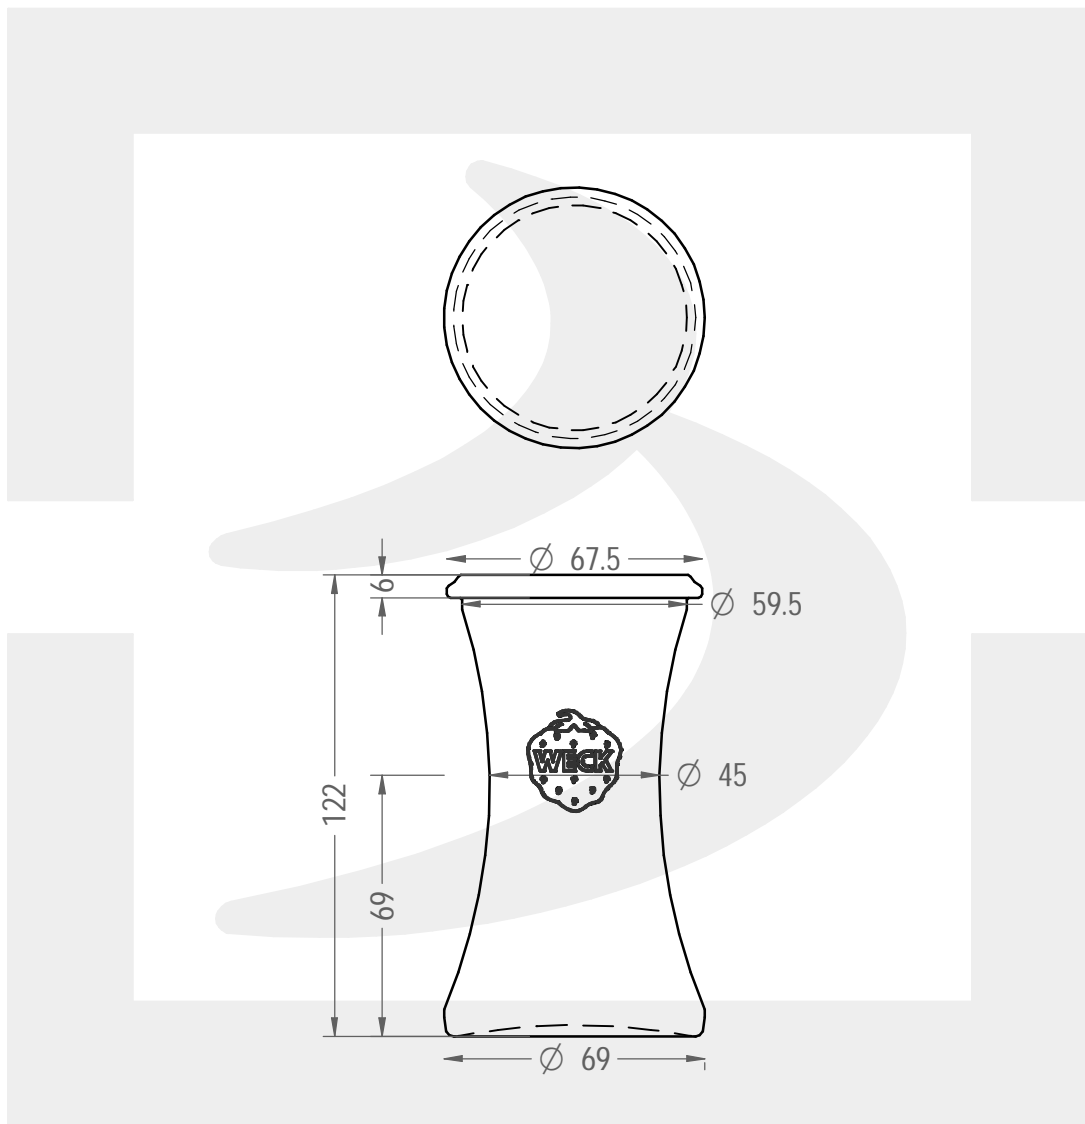

ARTICOLO / ITEM

VASO ERM DELIKATESSEN 370 WECK 80

Colore :
Color : BIANCO

berlinpackaging.eu

Il disegno è puramente indicativo e non vincolante - Berlin Packaging Italy S.p.A. non assume garanzia od obbligazione alcuna per l'utilizzo del presente disegno nè per le informazioni in esso riportate
This drawing is approximate and not binding - Berlin Packaging Italy S.p.A. does not assume any guarantee or obligation for use of this drawing or for information contained therein

| | | | |
|---|------|--|-----------------|
| Capacità R.B. (c.c.): Brimful capacity (c.c.): | 370 | Peso vetro (gr): Glass weight (gr): | 255 |
| Altezza tot. (mm): Total height (mm): | 122 | Bocca: Finish: | TAPPO MECCANICO |
| Diametro corpo (mm): Body diameter (mm): | 88.5 | Min. foro passante (mm): Minimum through bore (mm): | |
| Resistenza a pressione (bar): Pressure resistance (bar): | - | Scala: Scale: | 1:2 |