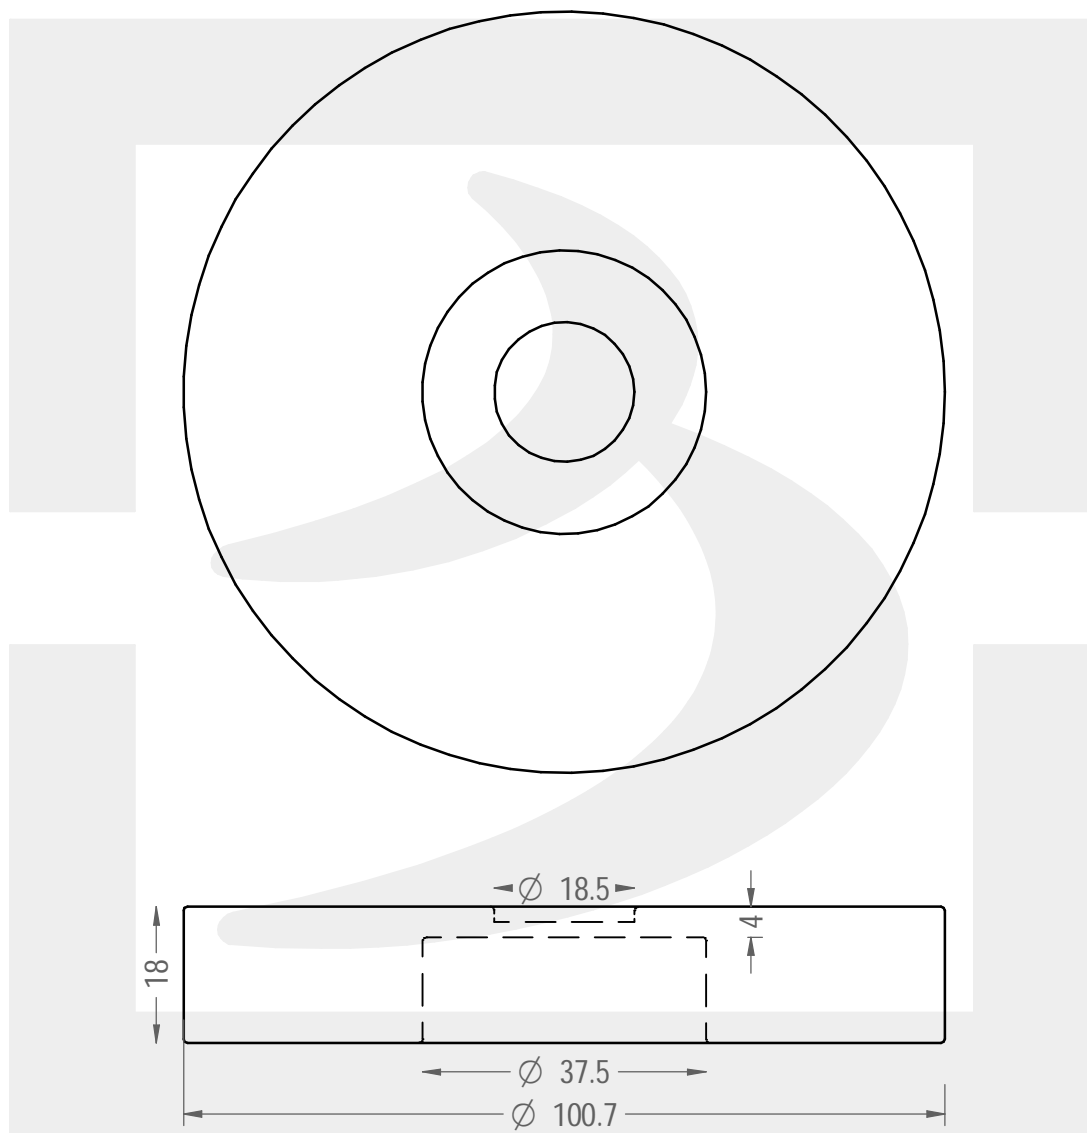

ARTICOLO / ITEM

DIFF W FI LOGAN 500 100X20 WENGE SR

Colore :
Color :

berlinpackaging.eu

Il disegno è puramente indicativo e non vincolante - Berlin Packaging Italy S.p.A. non assume garanzia od obbligazione alcuna per l'utilizzo del presente disegno nè per le informazioni in esso riportate
This drawing is approximate and not binding - Berlin Packaging Italy S.p.A. does not assume any guarantee or obligation for use of this drawing or for information contained therein

Capacità R.B. (c.c.):	0.000	Peso vetro (gr):	55
Brimful capacity (c.c.):	0.000	Glass weight (gr):	55
Altezza tot. (mm):	0.000	Bocca:	FASCETTA
Total height (mm):	0.000	Finish:	FASCETTA
Diametro corpo (mm):	0.000	Min. foro passante (mm):	
Body diameter (mm):	0.000	Minimum through bore (mm):	
Resistenza a pressione (bar):	-	Scala:	1:1
Pressure resistance (bar):	-	Scale:	1:1