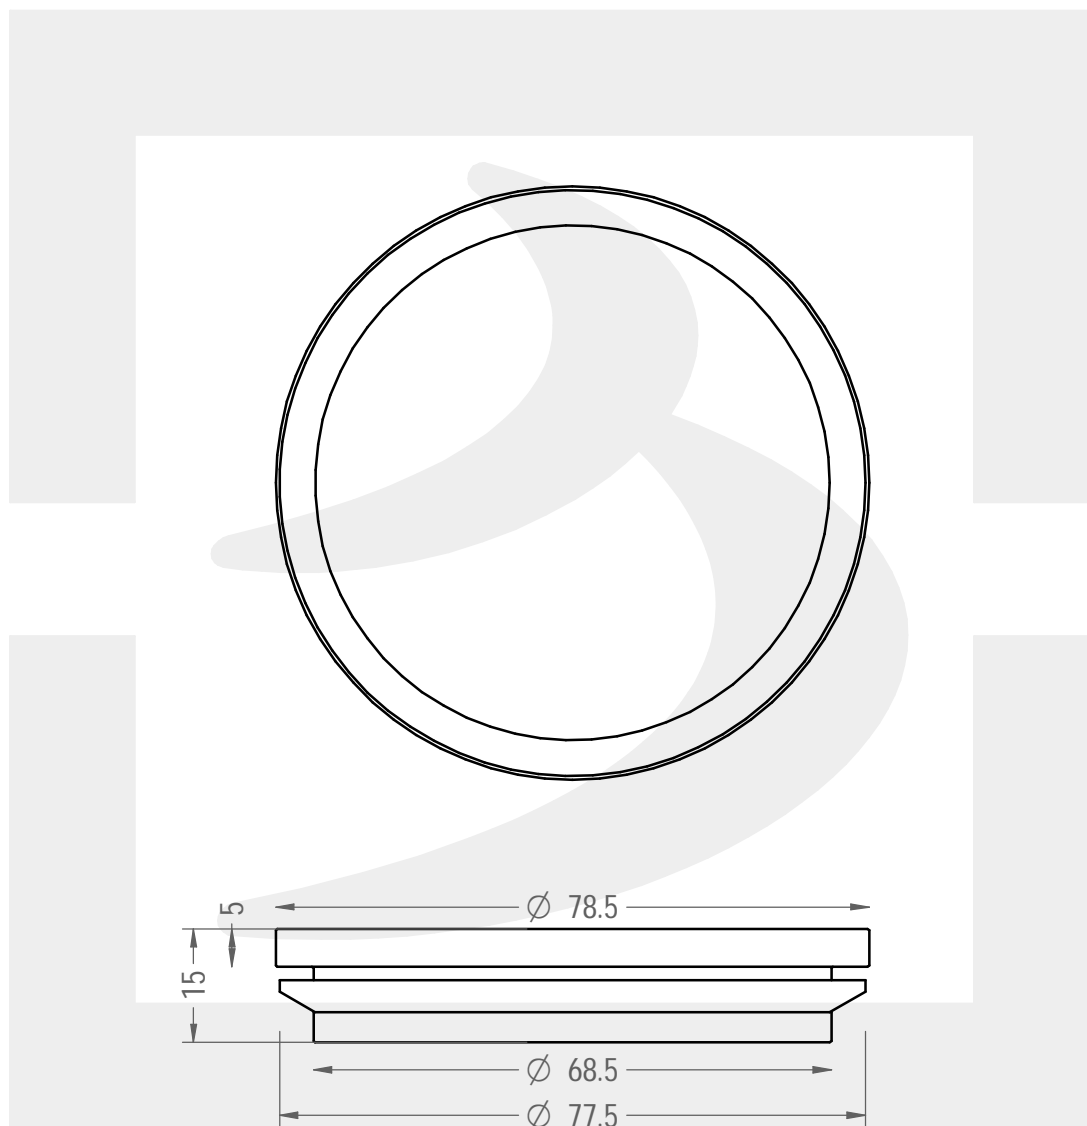

Colore :

Color : .

Il disegno è puramente indicativo e non vincolante - Berlin Packaging Italy S.p.A. non assume garanzia od obbligazione alcuna per l'utilizzo del presente disegno nè per le informazioni in esso riportate
This drawing is approximate and not binding - Berlin Packaging Italy S.p.A. does not assume any guarantee or obligation for use of this drawing or for information contained therein

Capacità R.B. (c.c.):	0.000	Peso vetro (gr):	43.5
Brimful capacity (c.c.):	0.000	Glass weight (gr):	43.5
Altezza tot. (mm):	0.000	Bocca:	
Total height (mm):	0.000	Finish:	
Diametro corpo (mm):	0.000	Min. foro passante (mm):	
Body diameter (mm):	0.000	Minimum through bore (mm):	
Resistenza a pressione (bar):	-	Scala:	1:1
Pressure resistance (bar):	-	Scale:	1:1