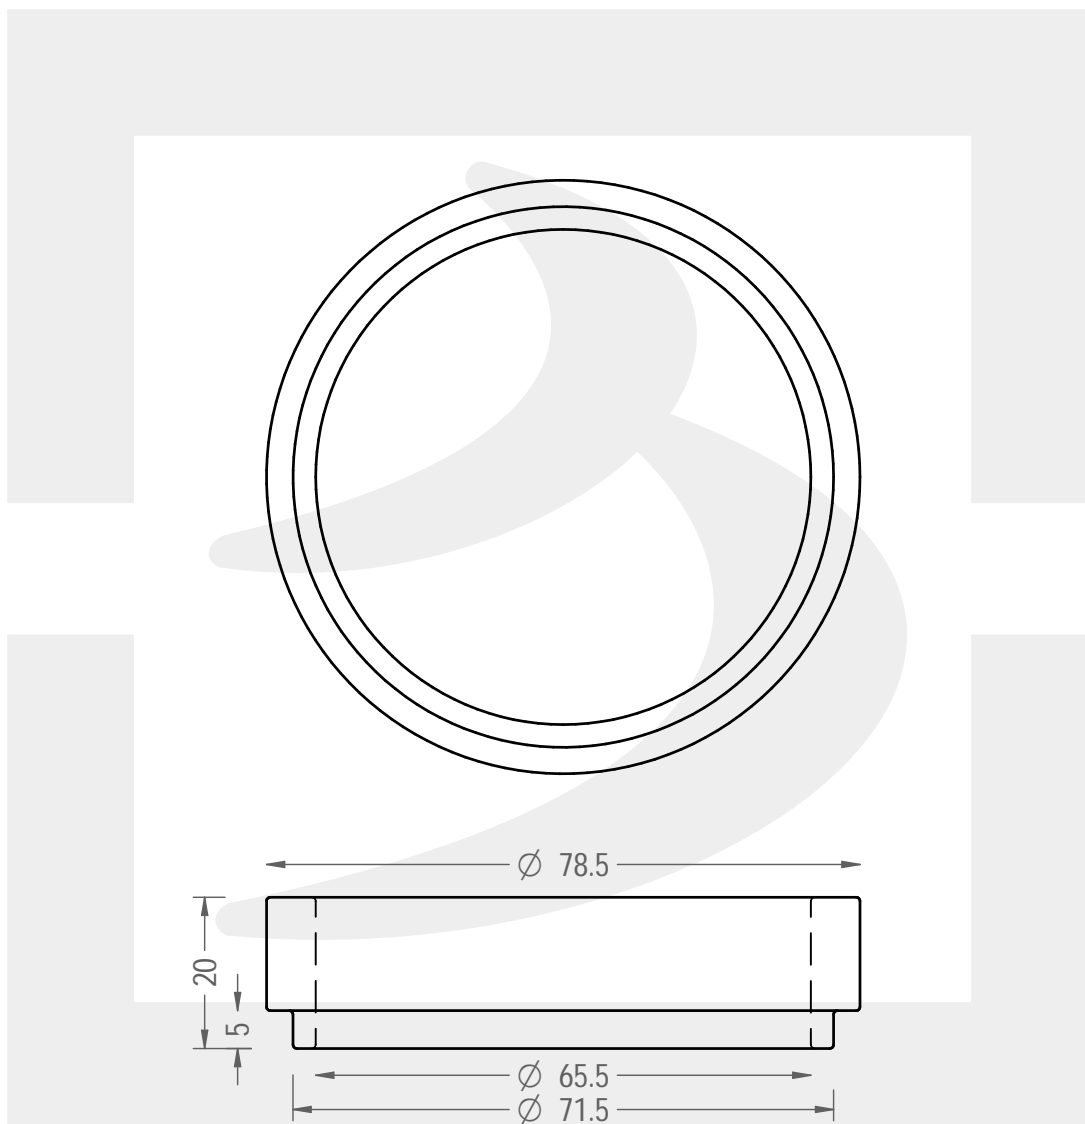

# CONNET W FI LOGAN 200 78,5X20 WENGE

Colore :

Color : .

bruni glass

berlinpackaging.eu

Il disegno è puramente indicativo e non vincolante - Berlin Packaging Italy S.p.A. non assume garanzia od obbligazione alcuna per l'utilizzo del presente disegno nè per le informazioni in esso riportate  
This drawing is approximate and not binding - Berlin Packaging Italy S.p.A. does not assume any guarantee or obligation for use of this drawing or for information contained therein

Capacità R.B. (c.c.):	0.000	Peso vetro (gr):	17
Brimful capacity (c.c.):		Glass weight (gr):	
Altezza tot. (mm):	25	Bocca:	FORZABILE
Total height (mm):		Finish:	
Diametro corpo (mm):	78.5	Min. foro passante (mm):	
Body diameter (mm):		Minimum through bore (mm):	
Resistenza a pressione (bar):	-	Scala:	1:1
Pressure resistance (bar):		Scale:	