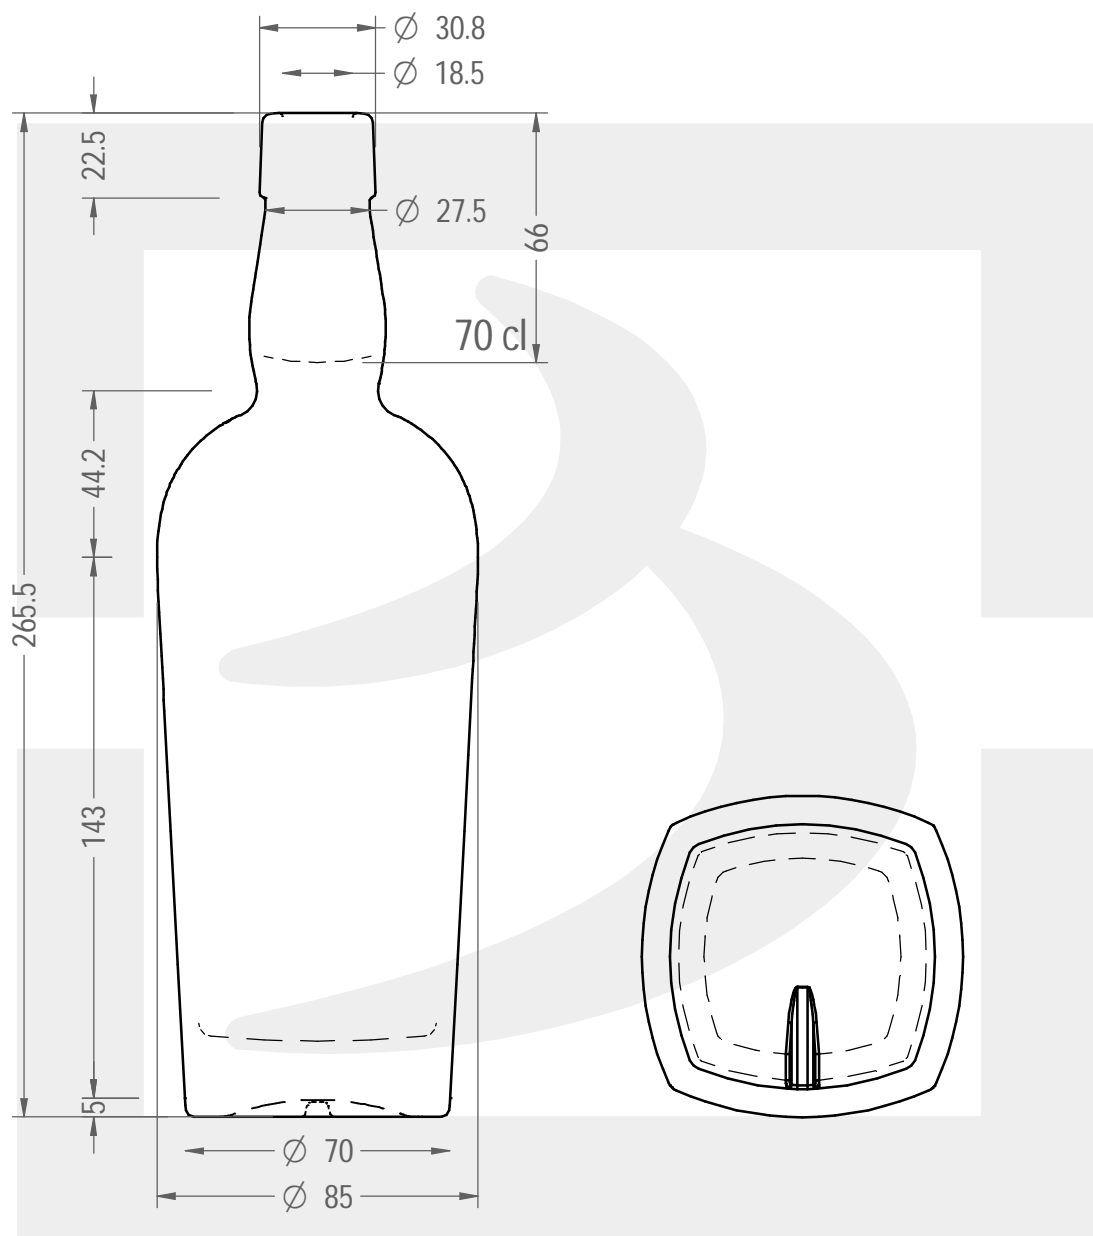

# B ALLISON 700 F 22,5 \*

Colore :  
Color : BIANCO EXTRA

 **bruni glass**  
a **berlin packaging** company  
www.bruniglass.com

**MODELLO DEPOSITATO - PATENTED**

SCALA: 1:2  
SCALE:

Capacità R.B. (c.c.) : Brimful cap. (c.c.) :	733	Peso vetro (gr): Glass weight (gr):	750
Altezza tot (mm): Total height (mm):	265.5	Bocca: Finish:	FASCETTA
Diametro corpo (mm): Body diameter (mm):	85	Min. foro passante (mm): Minimum through bore (mm):	

LE QUOTE SONO ESPRESSE IN mm  
DIMENSIONS ARE EXPRESSED IN mm

COD. ARTICOLO / ITEM CODE  
**28101D2**

Data ultimo aggiornamento / Last update: 23/11/2020  
Origine / Source: 27485