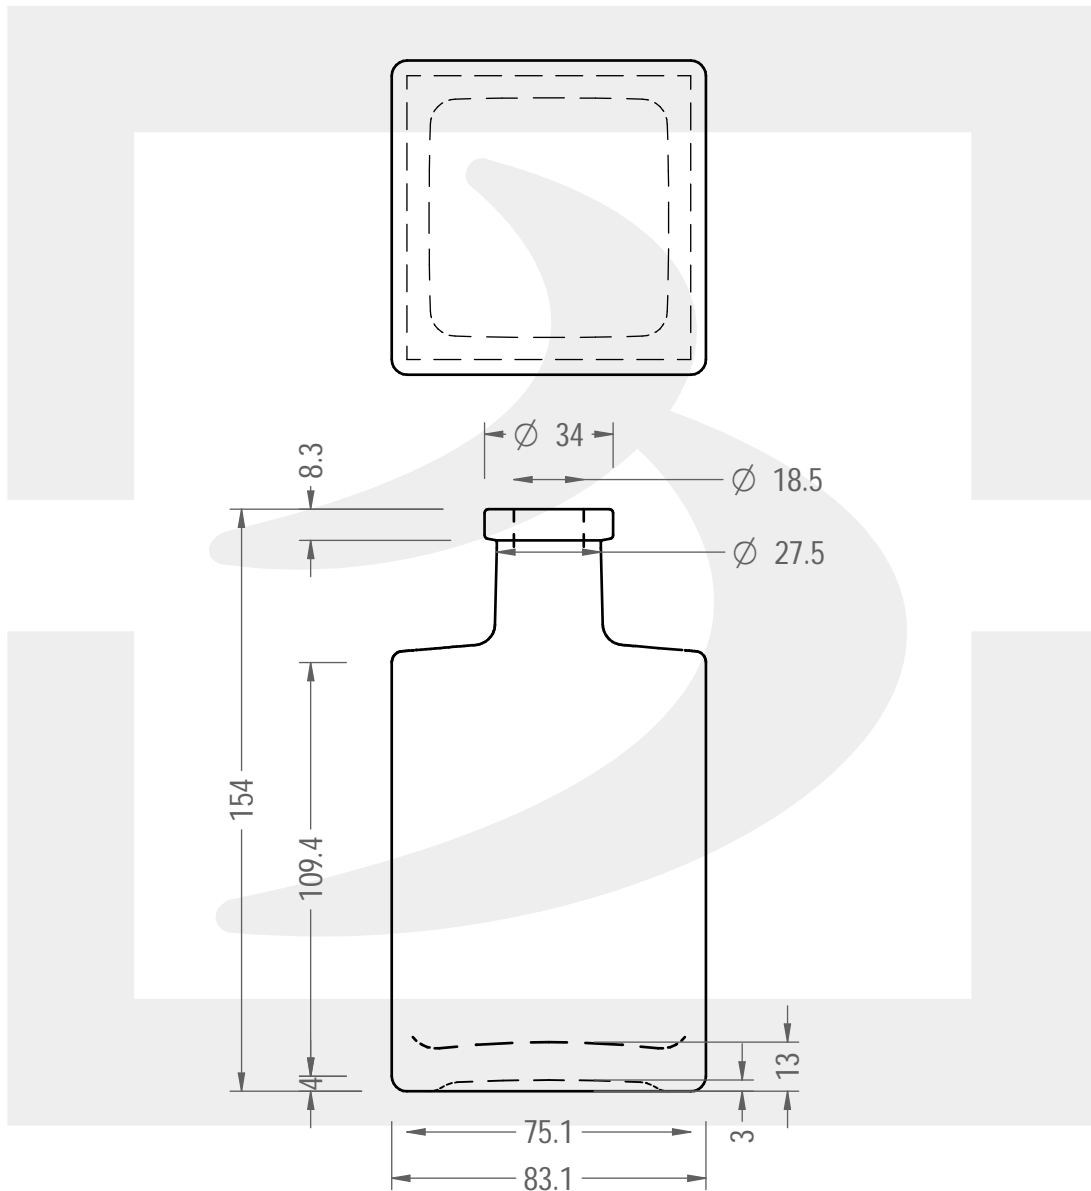

ARTICOLO / ITEM

BOT. LUZ SUPREME 500 F 8,3 VS *

Colore : BIANCO EXTRA
Color :

 **bruni glass**
a **berlin packaging** company

www.bruniglass.com

SCALA: 1:2
SCALE:

Capacità R.B. (c.c.) : Brimful cap. (c.c.) :	522	Peso vetro (gr): Glass weight (gr):	750
Altezza tot (mm): Total height (mm):	154	Bocca: Finish:	FASCETTA
Diametro corpo (mm): Body diameter (mm):	83.1	Min. foro passante (mm): Minimum through bore (mm):	16

LE QUOTE SONO ESPRESSE IN mm
DIMENSIONS ARE EXPRESSED IN mm

COD. ARTICOLO / ITEM CODE

27623P1

Data ultimo aggiornamento / Last update: 24/03/2021
Origine / Source: 24258