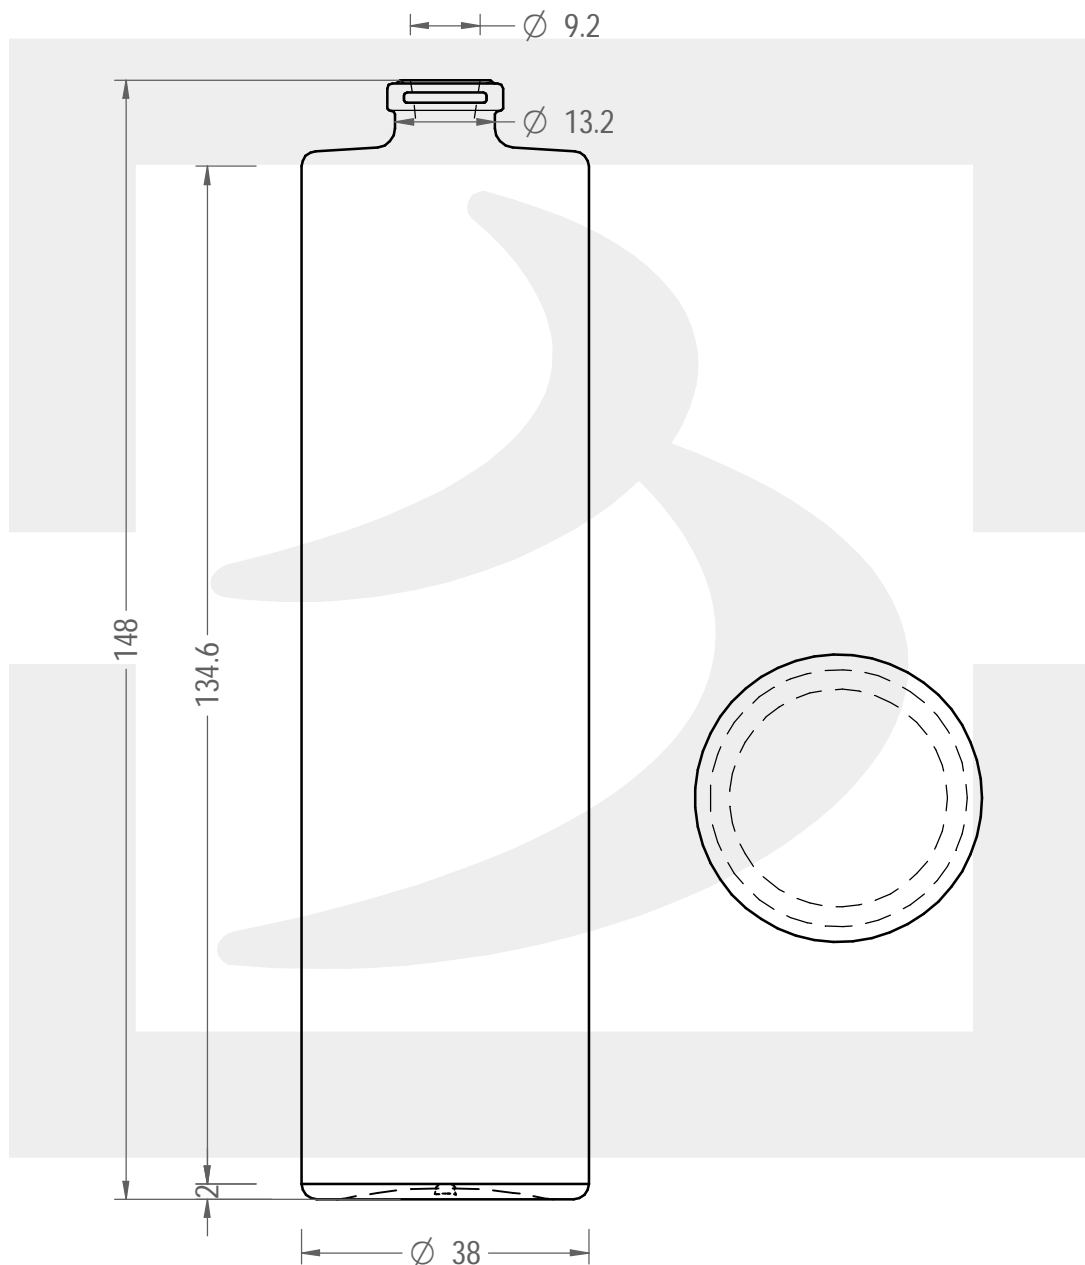

# BOT TUBO TONDO NATURAL 100 FEA 15

Colore : BIANCO  
Color : BIANCO

berlinpackaging.eu

Il disegno è puramente indicativo e non vincolante - Berlin Packaging Italy S.p.A. non assume garanzia od obbligazione alcuna per l'utilizzo del presente disegno nè per le informazioni in esso riportate  
This drawing is approximate and not binding - Berlin Packaging Italy S.p.A. does not assume any guarantee or obligation for use of this drawing or for information contained therein

Capacità R.B. (c.c.):	104	Peso vetro (gr):	135
Brimful capacity (c.c.):		Glass weight (gr):	
Altezza tot. (mm):	148	Bocca:	FASCETTA
Total height (mm):		Finish:	
Diametro corpo (mm):	38	Min. foro passante (mm):	7.8
Body diameter (mm):		Minimum through bore (mm):	
Resistenza a pressione (bar):	-	Scala:	1:1
Pressure resistance (bar):		Scale:	