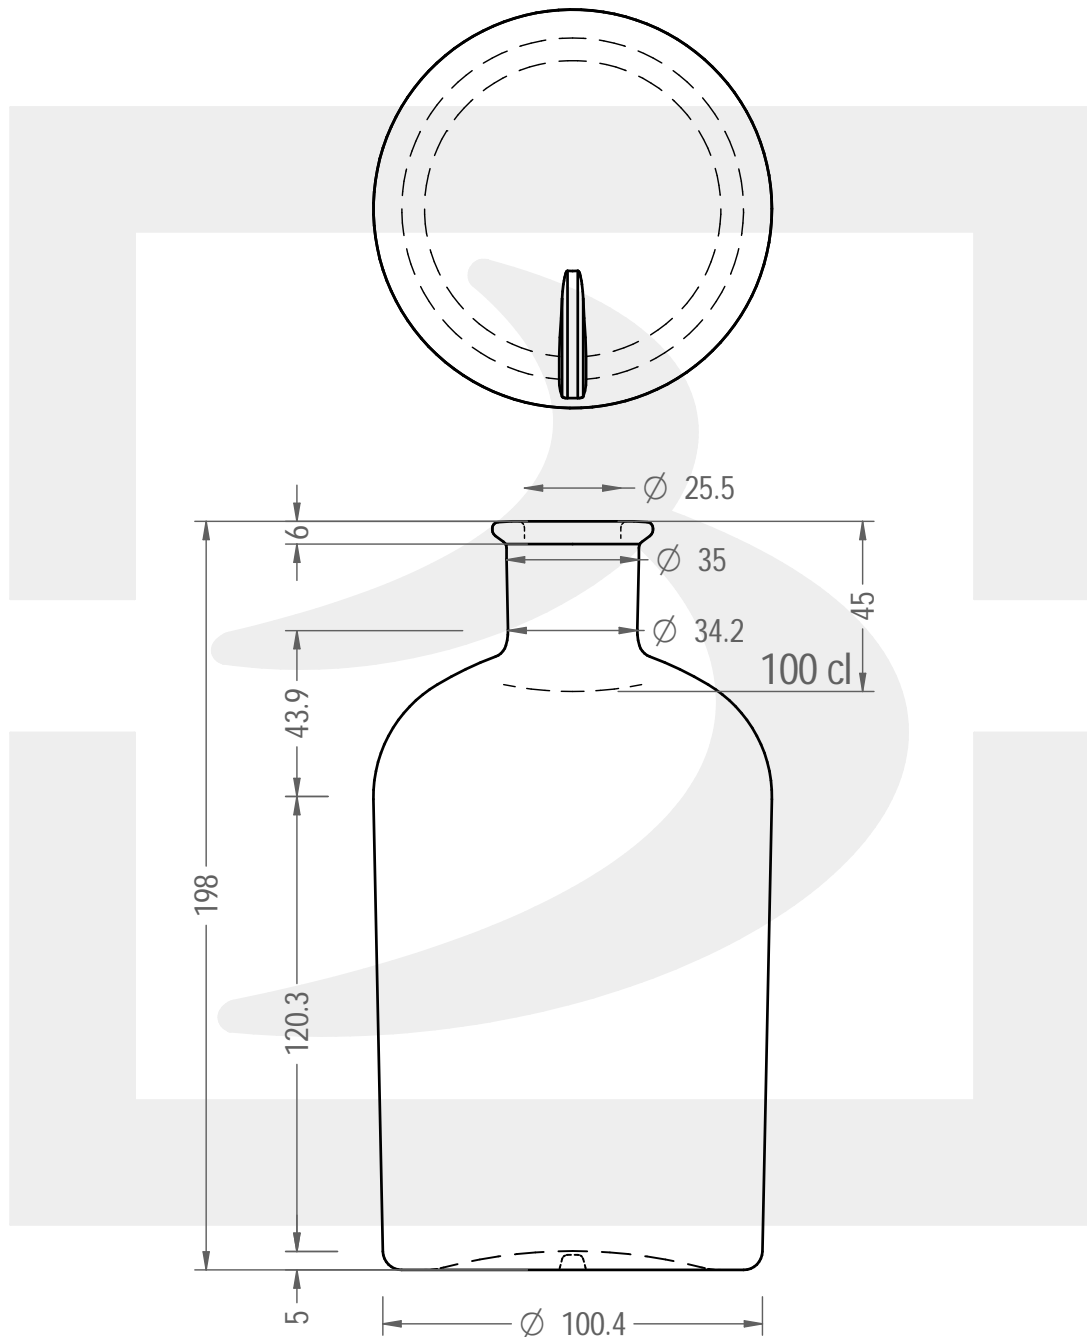

ARTICOLO / ITEM

BOT. VECCHIA FARMACIA 1000 BS VA *

Colore : VERDE ANTICO
Color : VERDE ANTICO

bruni glass

berlinpackaging.eu

Il disegno è puramente indicativo e non vincolante - Berlin Packaging Italy S.p.A. non assume garanzia od obbligazione alcuna per l'utilizzo del presente disegno nè per le informazioni in esso riportate
This drawing is approximate and not binding - Berlin Packaging Italy S.p.A. does not assume any guarantee or obligation for use of this drawing or for information contained therein

Capacità R.B. (c.c.):	1035	Peso vetro (gr):	650
Brimful capacity (c.c.):		Glass weight (gr):	
Altezza tot. (mm):	198	Bocca:	SUGHERO
Total height (mm):		Finish:	
Diametro corpo (mm):	105.4	Min. foro passante (mm):	
Body diameter (mm):		Minimum through bore (mm):	
Resistenza a pressione (bar):	-	Scala:	1:2
Pressure resistance (bar):		Scale:	