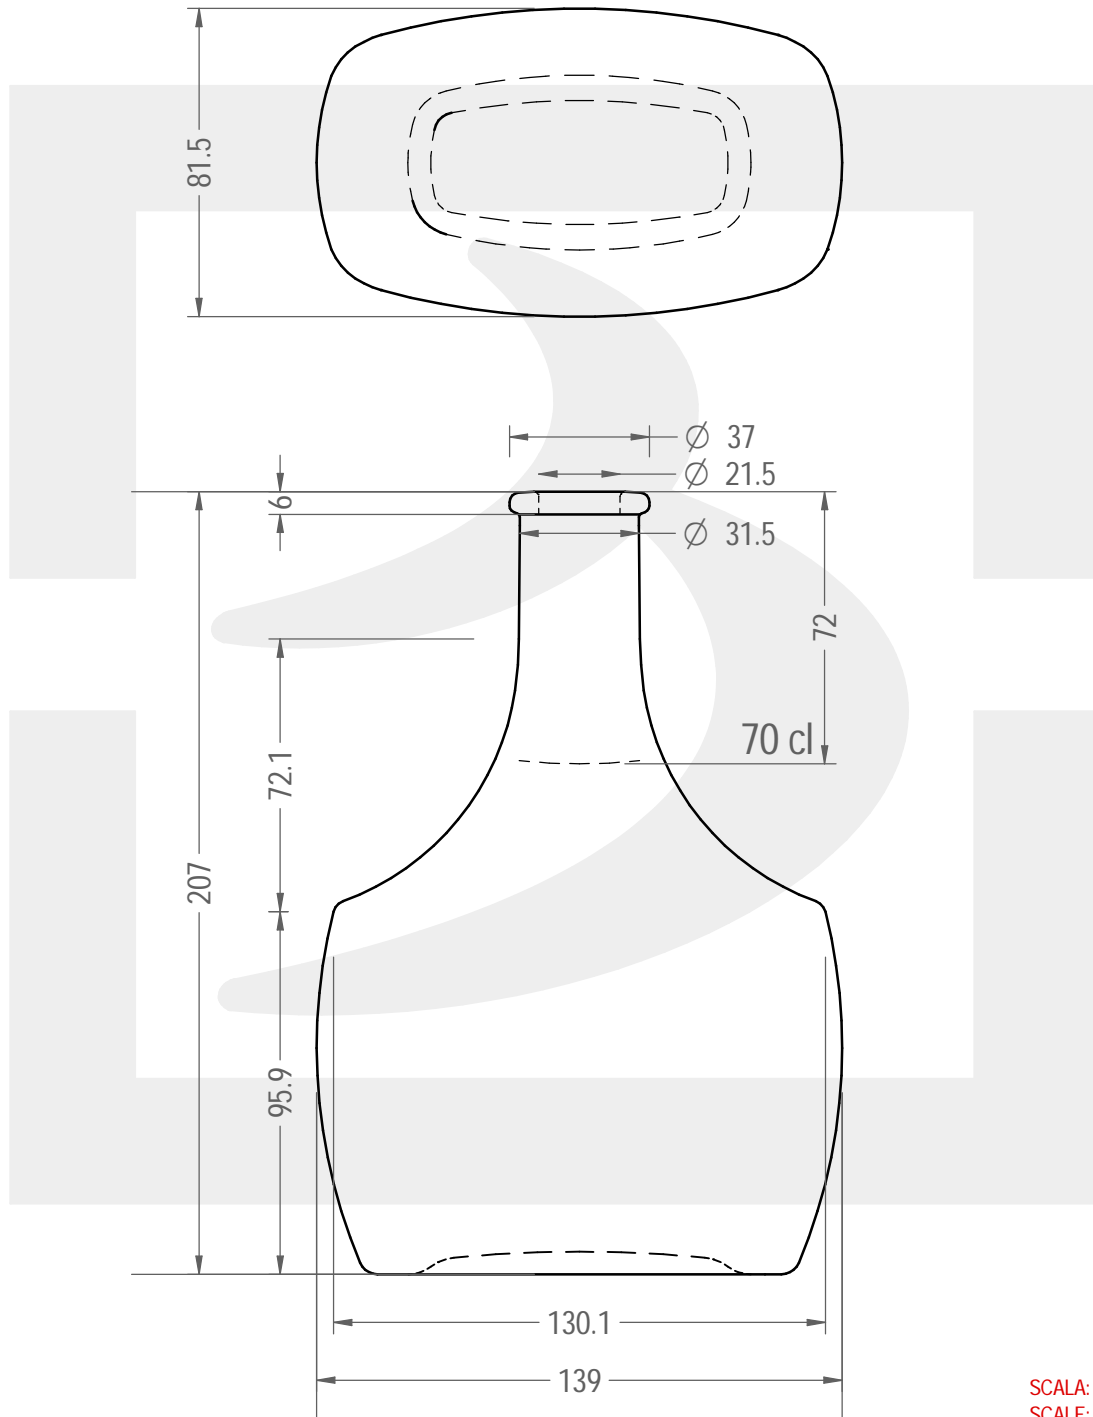

# BOT. DECANTER NAUSICAA 700 A6 \$ \*

Colore :  
Color : BIANCO EXTRA

 **bruni glass**  
a berlin packaging company

www.bruniglass.com

SCALA: 1:2  
SCALE:

Capacità R.B. (c.c.): Brimful cap. (c.c.):	732	Peso vetro (gr): Glass weight (gr):	950
Altezza tot (mm): Total height (mm):	207	Bocca: Finish:	ANELLO
Diametro corpo (mm): Body diameter (mm):	139	Min. foro passante (mm): Minimum through bore (mm):	

LE QUOTE SONO ESPRESSE IN mm  
DIMENSIONS ARE EXPRESSED IN mm

COD. ARTICOLO / ITEM CODE  
**27533D1**

**MODELLO DEPOSITATO - PATENTED**

Data ultimo aggiornamento / Last update: 14/12/2020  
Origine / Source: 27533