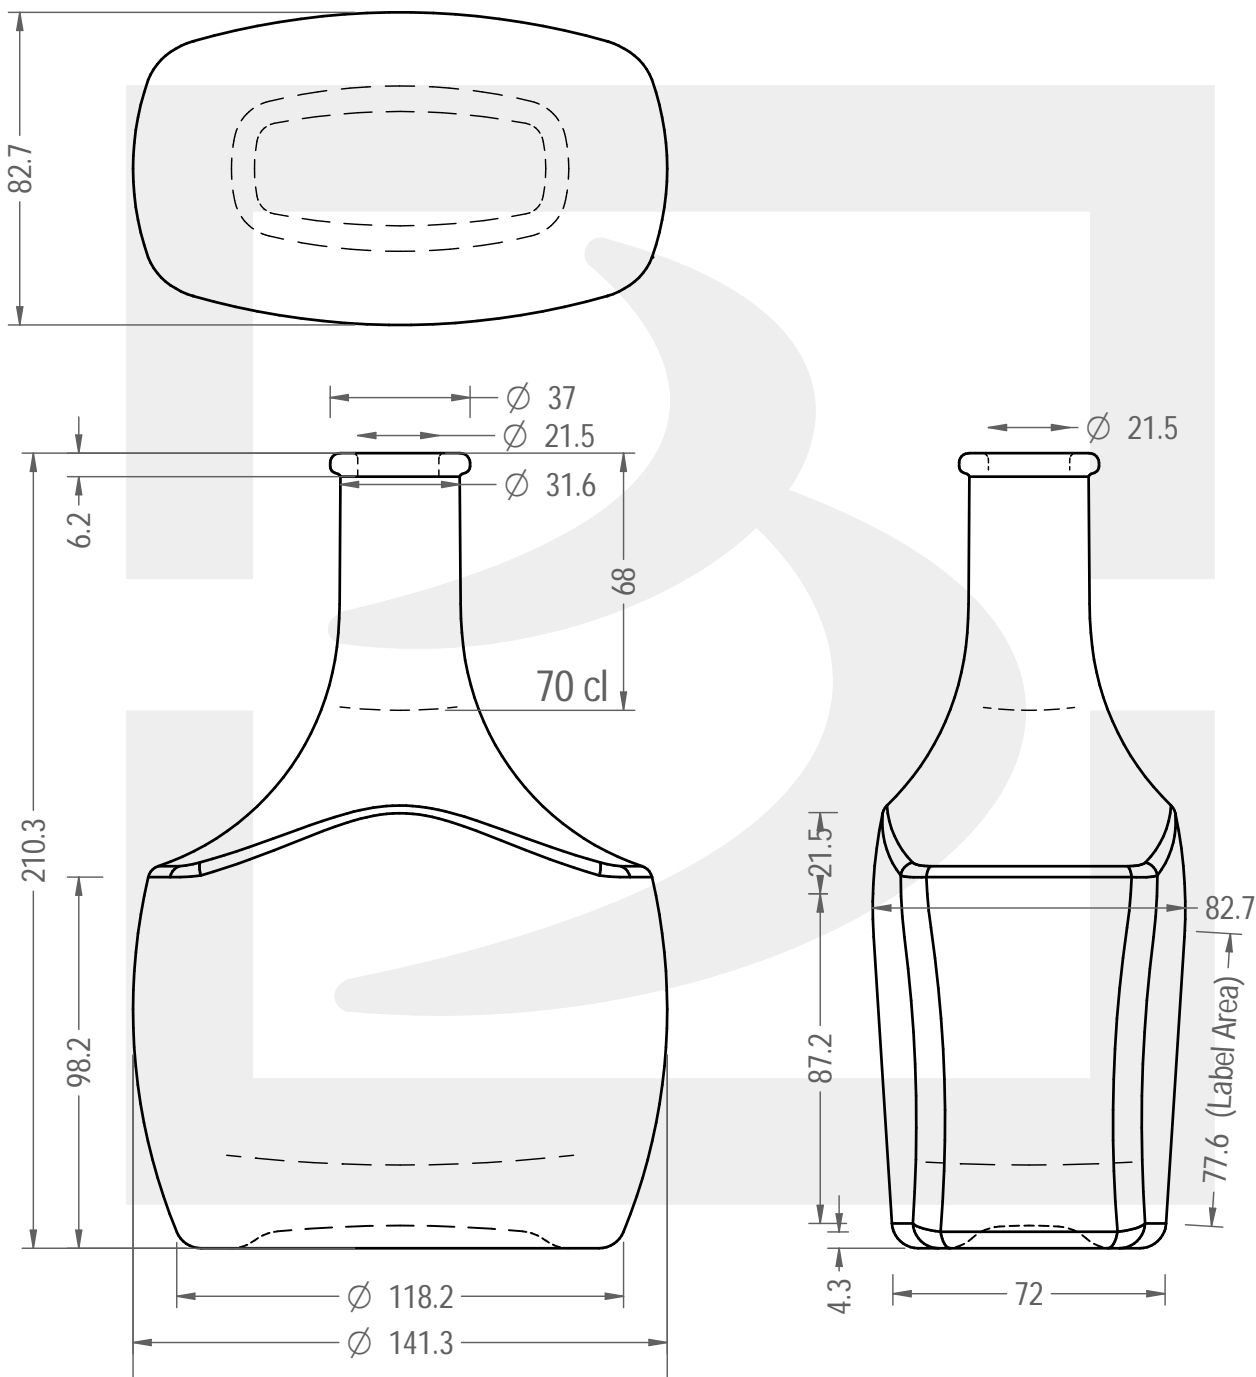

Colore : BIANCO EXTRA  
Color : BIANCO EXTRA

Il disegno è puramente indicativo e non vincolante - Berlin Packaging Italy S.p.A. non assume garanzia od obbligazione alcuna per l'utilizzo del presente disegno nè per le informazioni in esso riportate  
This drawing is approximate and not binding - Berlin Packaging Italy S.p.A. does not assume any guarantee or obligation for use of this drawing or for information contained therein

Capacità R.B. (c.c.):	732	Peso vetro (gr):	980
Brimful capacity (c.c.):		Glass weight (gr):	
Altezza tot. (mm):	210.3	Bocca:	ANELLO
Total height (mm):		Finish:	
Diametro corpo (mm):	141.3	Min. foro passante (mm):	
Body diameter (mm):		Minimum through bore (mm):	
Resistenza a pressione (bar):	-	Scala:	1:2
Pressure resistance (bar):		Scale:	