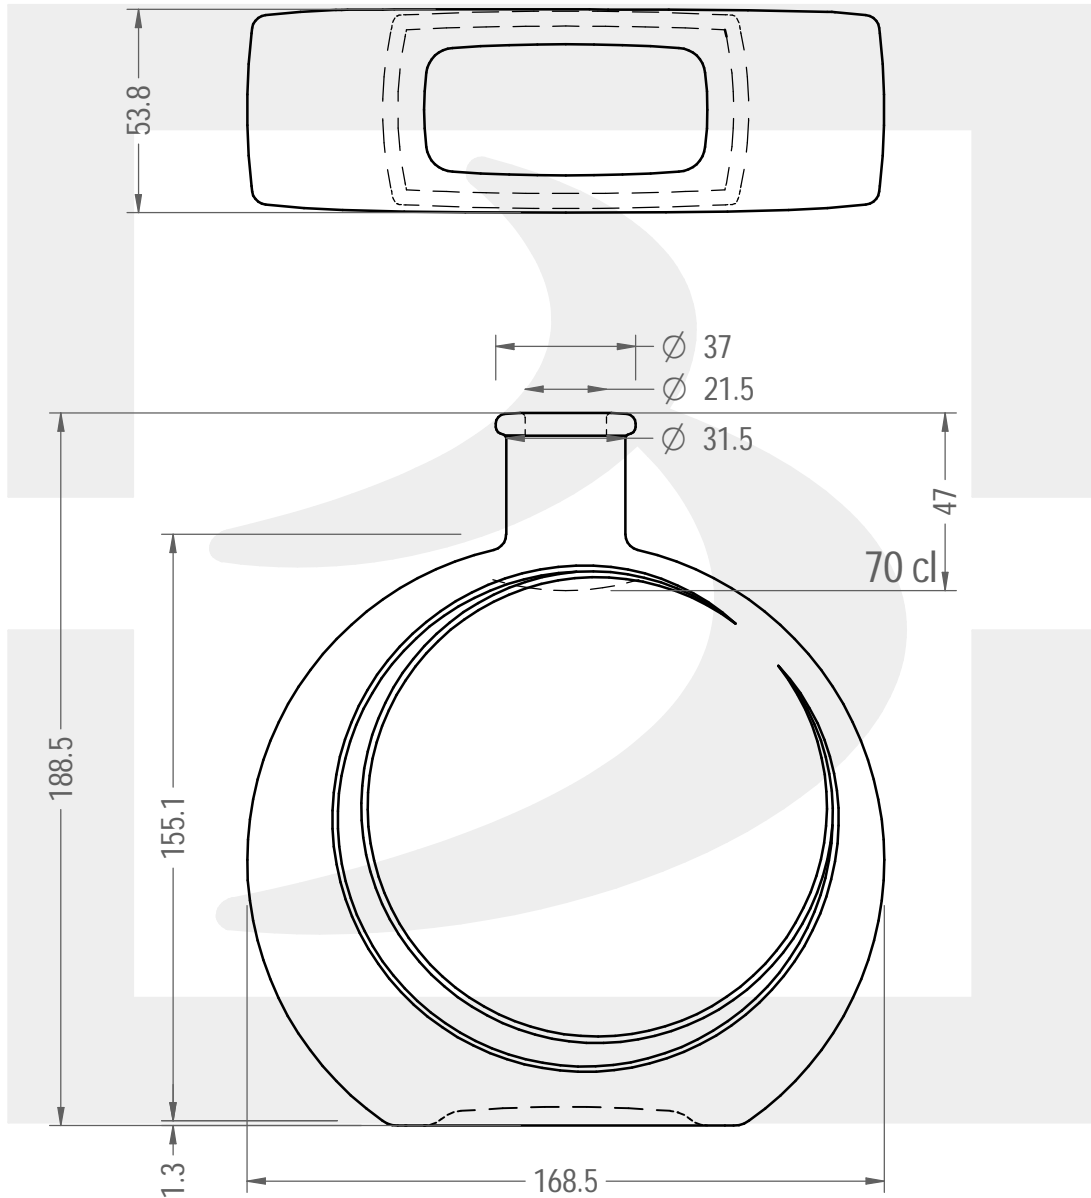

ARTICOLO / ITEM

BOT. DECANter ECLIPSE 700 A6 \$ *

Colore :
Color : BIANCO EXTRA

 **bruni glass**
a **berlin packaging** company

www.bruniglass.com

SCALA: 1:2
SCALE:

| | | | |
|---|-------|--|--------|
| Capacità R.B. (c.c.): Brimful cap. (c.c.): | 732 | Peso vetro (gr): Glass weight (gr): | 950 |
| Altezza tot (mm): Total height (mm): | 191.7 | Bocca: Finish: | ANELLO |
| Diametro corpo (mm): Body diameter (mm): | 168.5 | Min. foro passante (mm): Minimum through bore (mm): | 19 |

LE QUOTE SONO ESPRESSE IN mm
DIMENSIONS ARE EXPRESSED IN mm

COD. ARTICOLO / ITEM CODE

27532D1

MODELLO DEPOSITATO - PATENTED

Data ultimo aggiornamento / Last update: 14/12/2020
Origine / Source: 27532