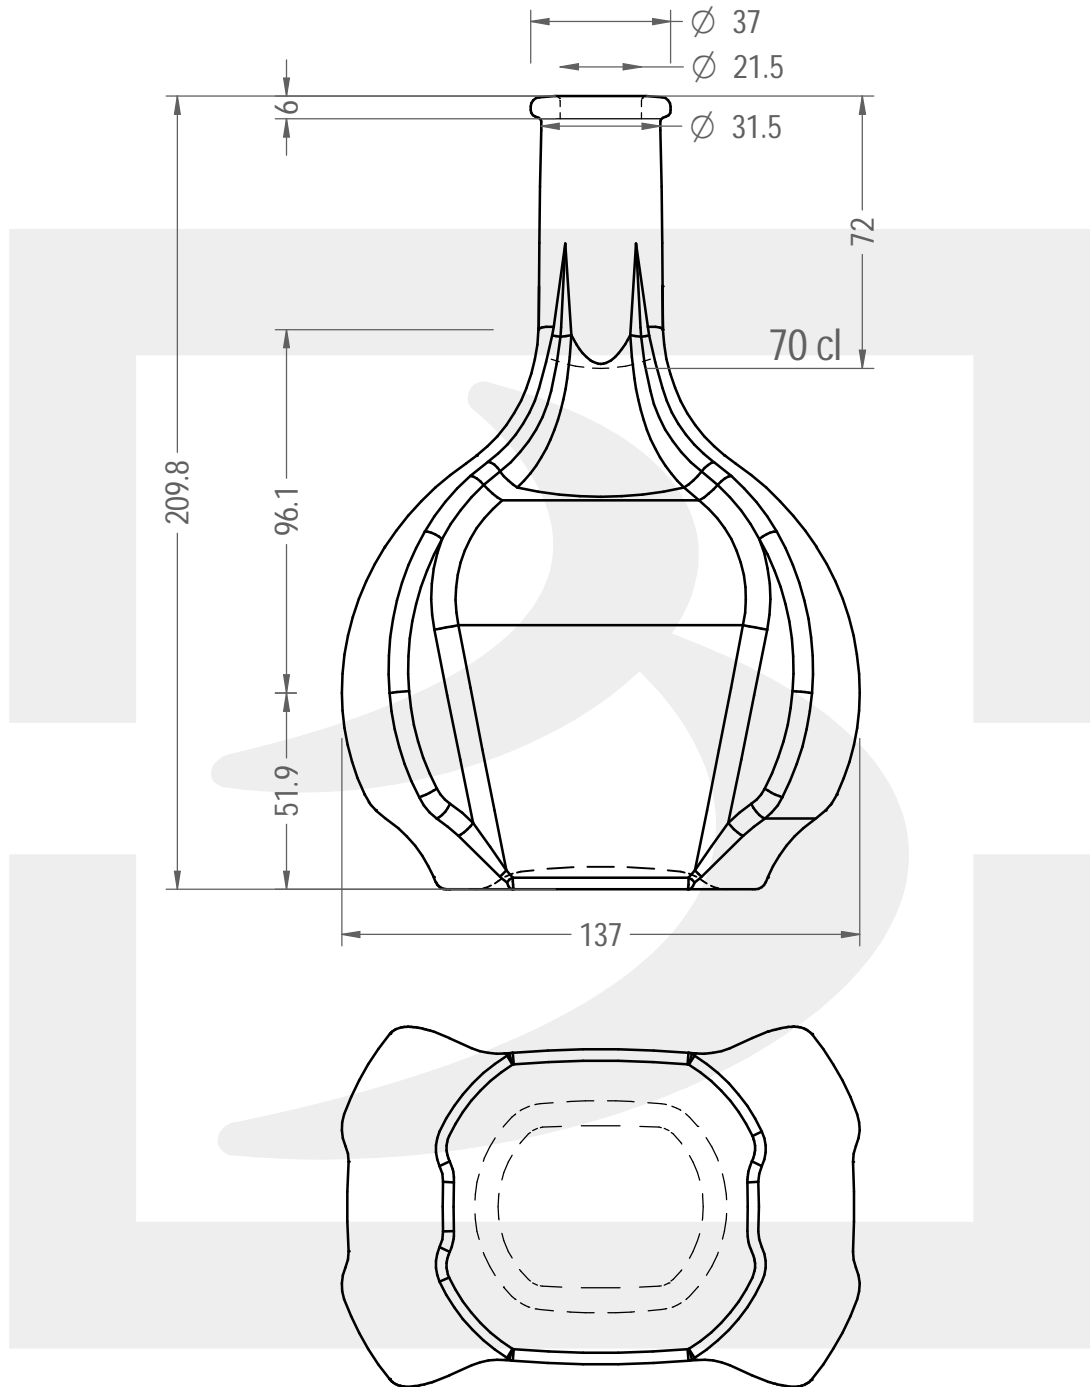

ARTICOLO / ITEM

BOT. DECANTER AMETHYST 700 A6 \$ *

Colore :
Color : BIANCO EXTRA

 **bruni glass**
a berlin packaging company

www.bruniglass.com

MODELLO DEPOSITATO - PATENTED

SCALA: 1:2
SCALE:

Capacità R.B. (c.c.): Brimful cap. (c.c.):	732	Peso vetro (gr): Glass weight (gr):	950
Altezza tot (mm): Total height (mm):	209.8	Bocca: Finish:	ANELLO
Diametro corpo (mm): Body diameter (mm):	137	Min. foro passante (mm): Minimum through bore (mm):	19

LE QUOTE SONO ESPRESSE IN mm
DIMENSIONS ARE EXPRESSED IN mm

COD. ARTICOLO / ITEM CODE
27531D1

Data ultimo aggiornamento / Last update: 14/12/2020
Origine / Source: 27531