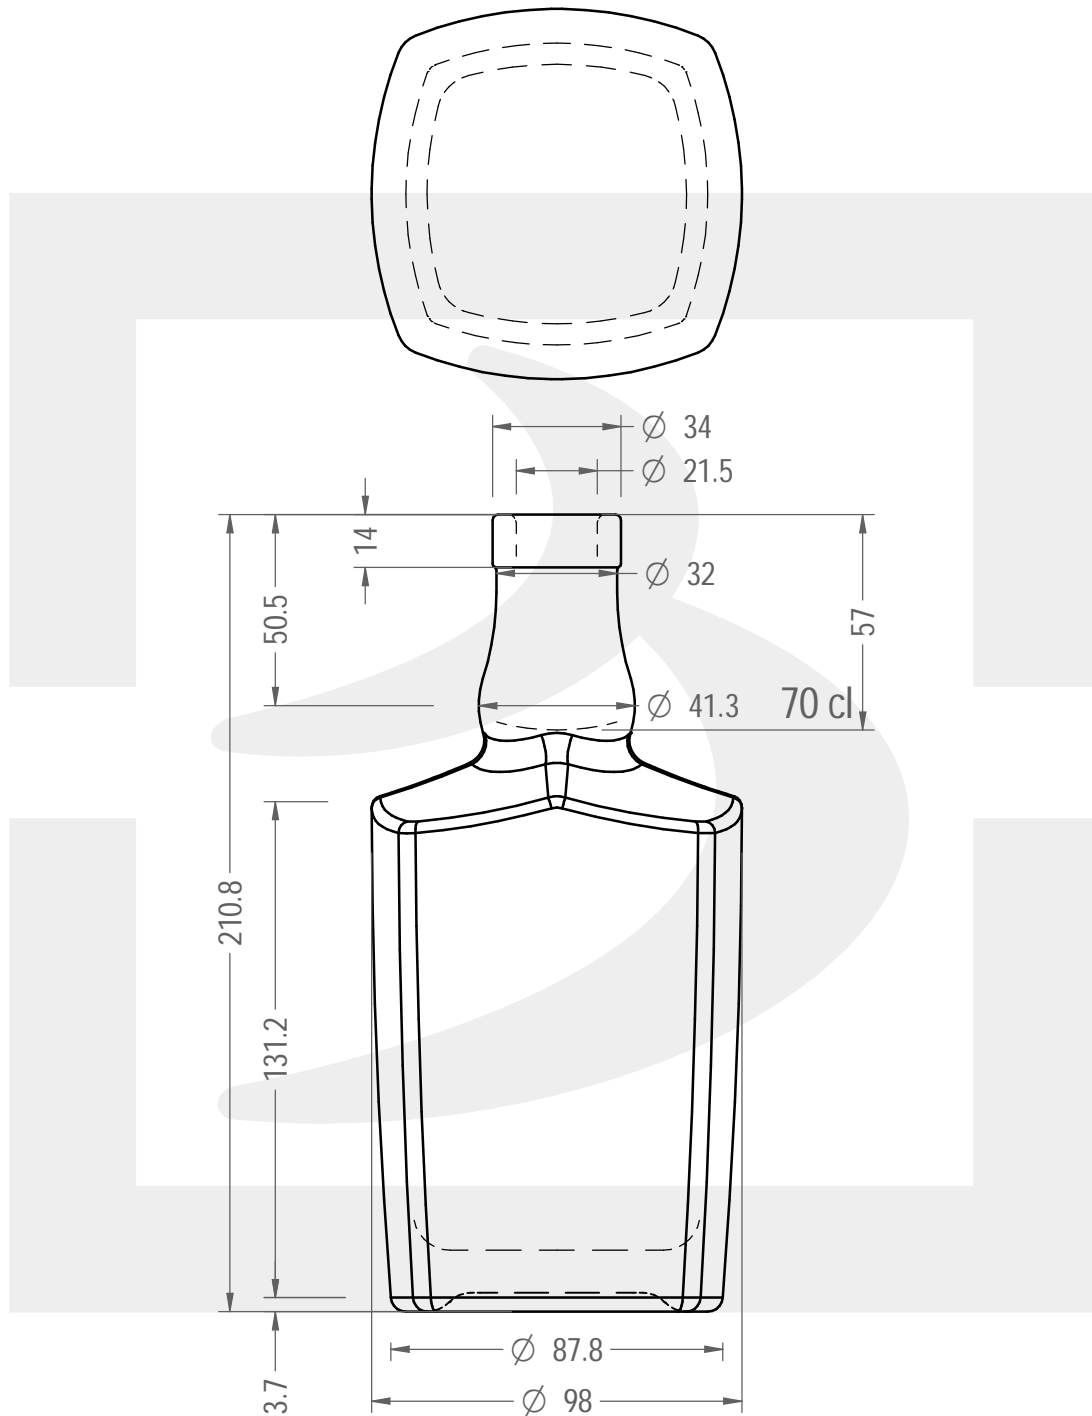

# BOT. ELREY 700 F 14 \$ \*

Colore :  
Color : BIANCO EXTRA

 **bruni glass**  
a **berlin packaging** company

www.bruniglass.com

**MODELLO DEPOSITATO - PATENTED**

SCALA: 1:2  
SCALE:

Capacità R.B. (c.c.): Brimful cap. (c.c.):	733	Peso vetro (gr): Glass weight (gr):	950
Altezza tot (mm): Total height (mm):	210.8	Bocca: Finish:	FASCETTA
Diametro corpo (mm): Body diameter (mm):	98	Min. foro passante (mm): Minimum through bore (mm):	19

LE QUOTE SONO ESPRESSE IN mm  
DIMENSIONS ARE EXPRESSED IN mm

COD. ARTICOLO / ITEM CODE  
**27529D1**

Data ultimo aggiornamento / Last update: 14/12/2020  
Origine / Source: 27529