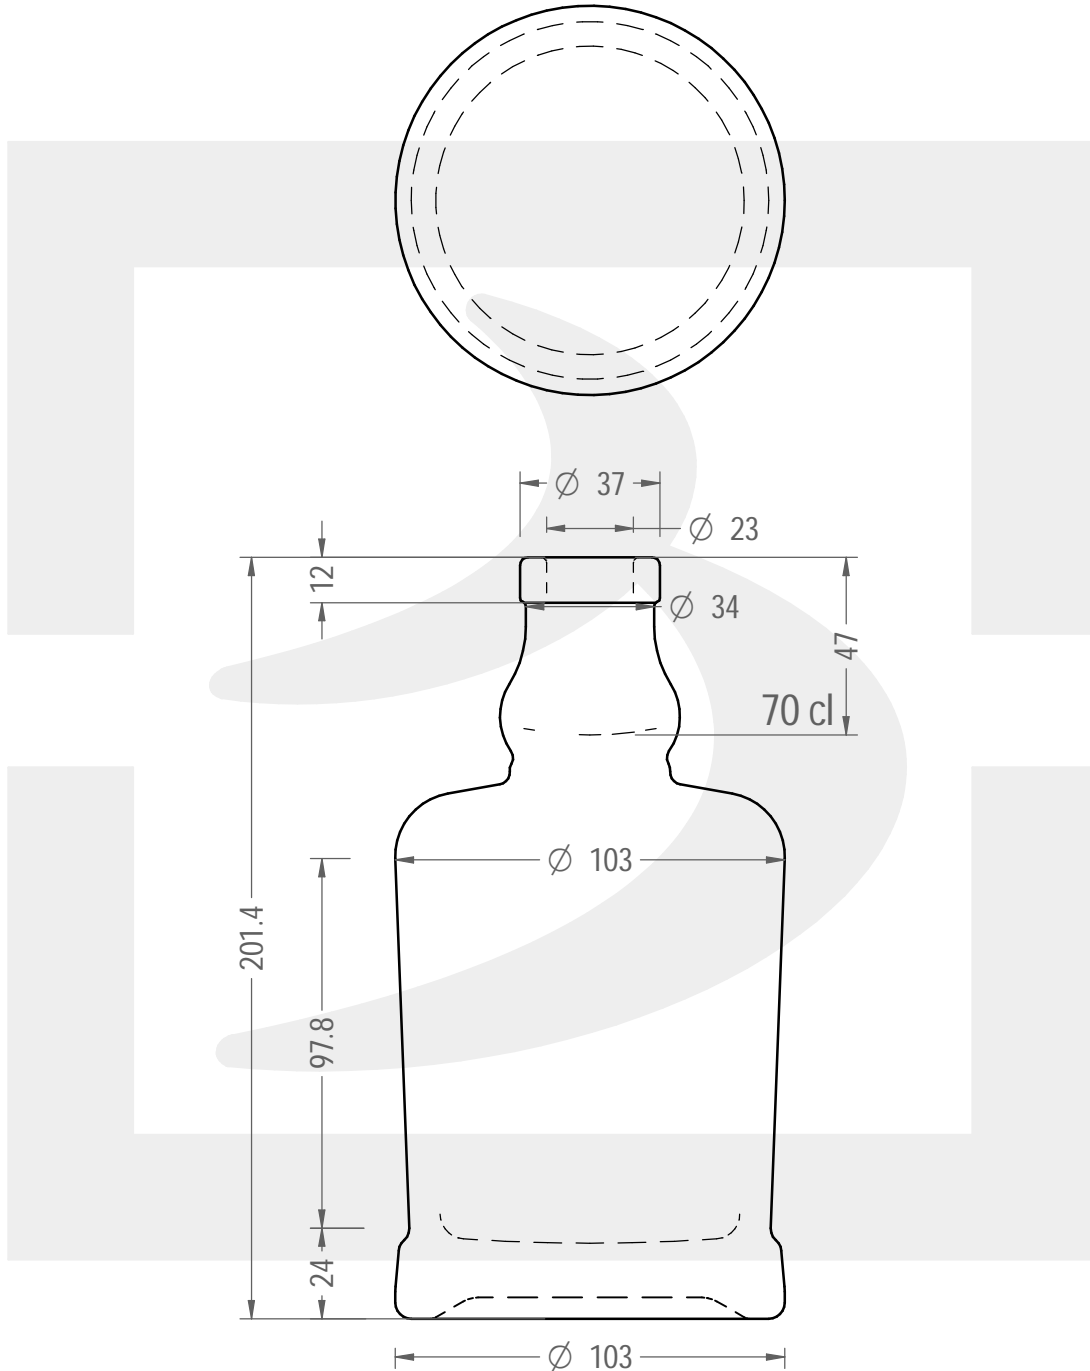

ARTICOLO / ITEM

BOT. MOMENTUS 700 F 12 \$ *

Colore :
Color : BIANCO EXTRA

 **bruni glass**
a berlin packaging company

www.bruniglass.com

MODELLO DEPOSITATO - PATENTED

SCALA: 1:2
SCALE:

Capacità R.B. (c.c.): Brimful cap. (c.c.):	733	Peso vetro (gr): Glass weight (gr):	950
Altezza tot (mm): Total height (mm):	201.4	Bocca: Finish:	FASCETTA
Diametro corpo (mm): Body diameter (mm):	103	Min. foro passante (mm): Minimum through bore (mm):	20

LE QUOTE SONO ESPRESSE IN mm
DIMENSIONS ARE EXPRESSED IN mm

COD. ARTICOLO / ITEM CODE

27528D1

Data ultimo aggiornamento / Last update: 14/12/2020
Origine / Source: 27528