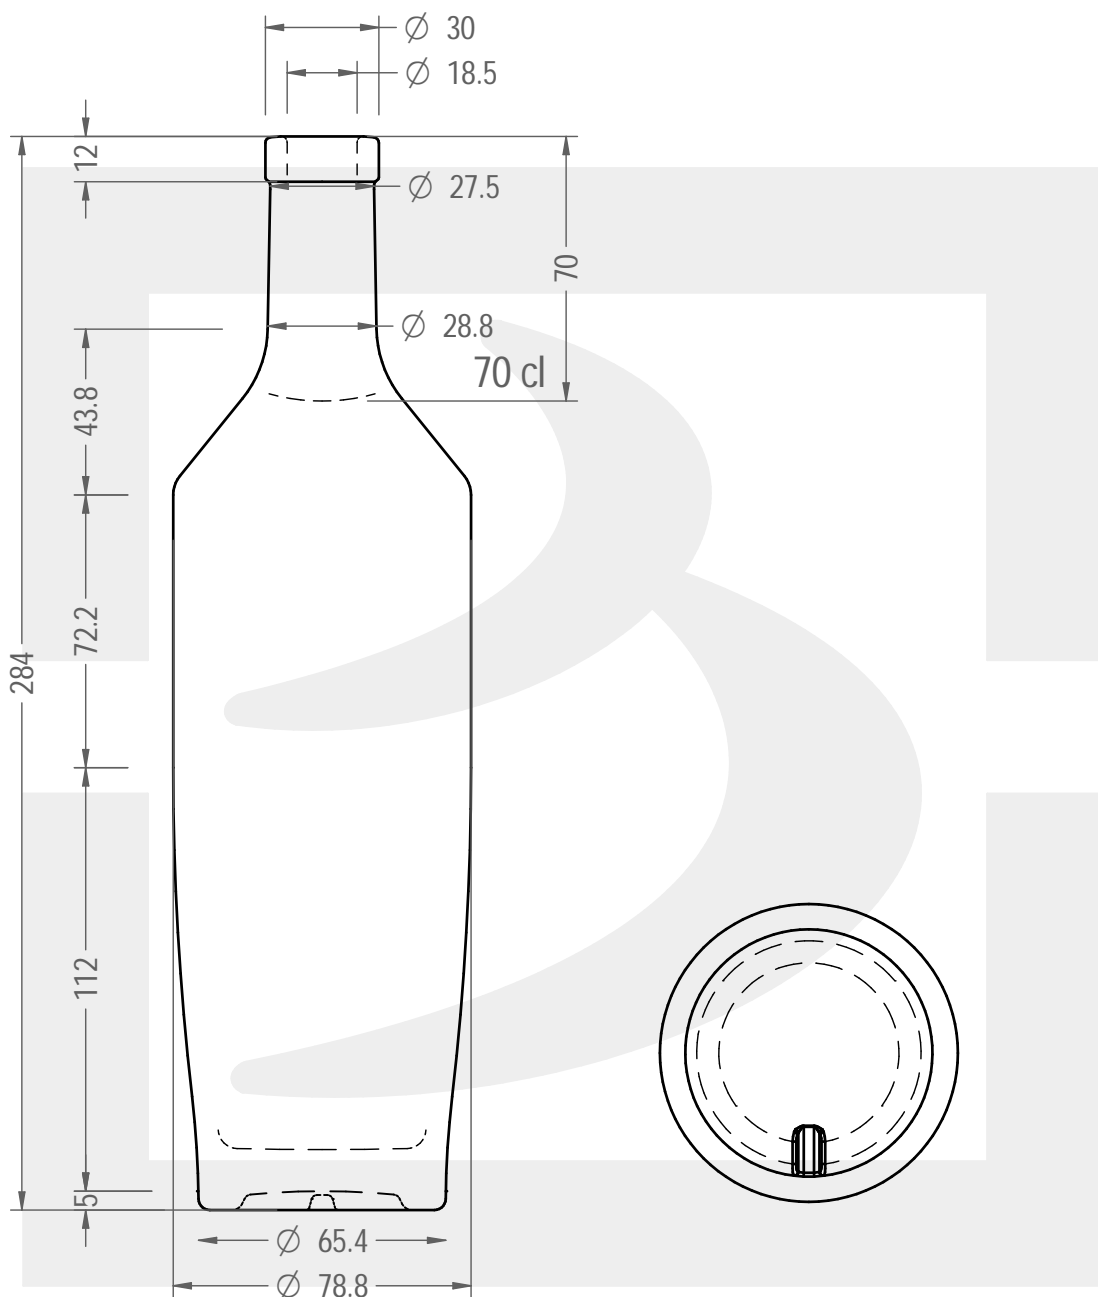

ARTICOLO / ITEM

BOT. SOUBRETTE 700 FVL 12 *

Colore : BIANCO EXTRA
Color : BIANCO EXTRA

bruni glass

berlinpackaging.eu

Il disegno è puramente indicativo e non vincolante - Berlin Packaging Italy S.p.A. non assume garanzia od obbligazione alcuna per l'utilizzo del presente disegno nè per le informazioni in esso riportate
This drawing is approximate and not binding - Berlin Packaging Italy S.p.A. does not assume any guarantee or obligation for use of this drawing or for information contained therein

Capacità R.B. (c.c.):	728	Peso vetro (gr):	600
Brimful capacity (c.c.):		Glass weight (gr):	
Altezza tot. (mm):	284	Bocca:	FASCETTA VINOLOK
Total height (mm):		Finish:	
Diametro corpo (mm):	78.8	Min. foro passante (mm):	16
Body diameter (mm):		Minimum through bore (mm):	
Resistenza a pressione (bar):	-	Scala:	1:2
Pressure resistance (bar):		Scale:	