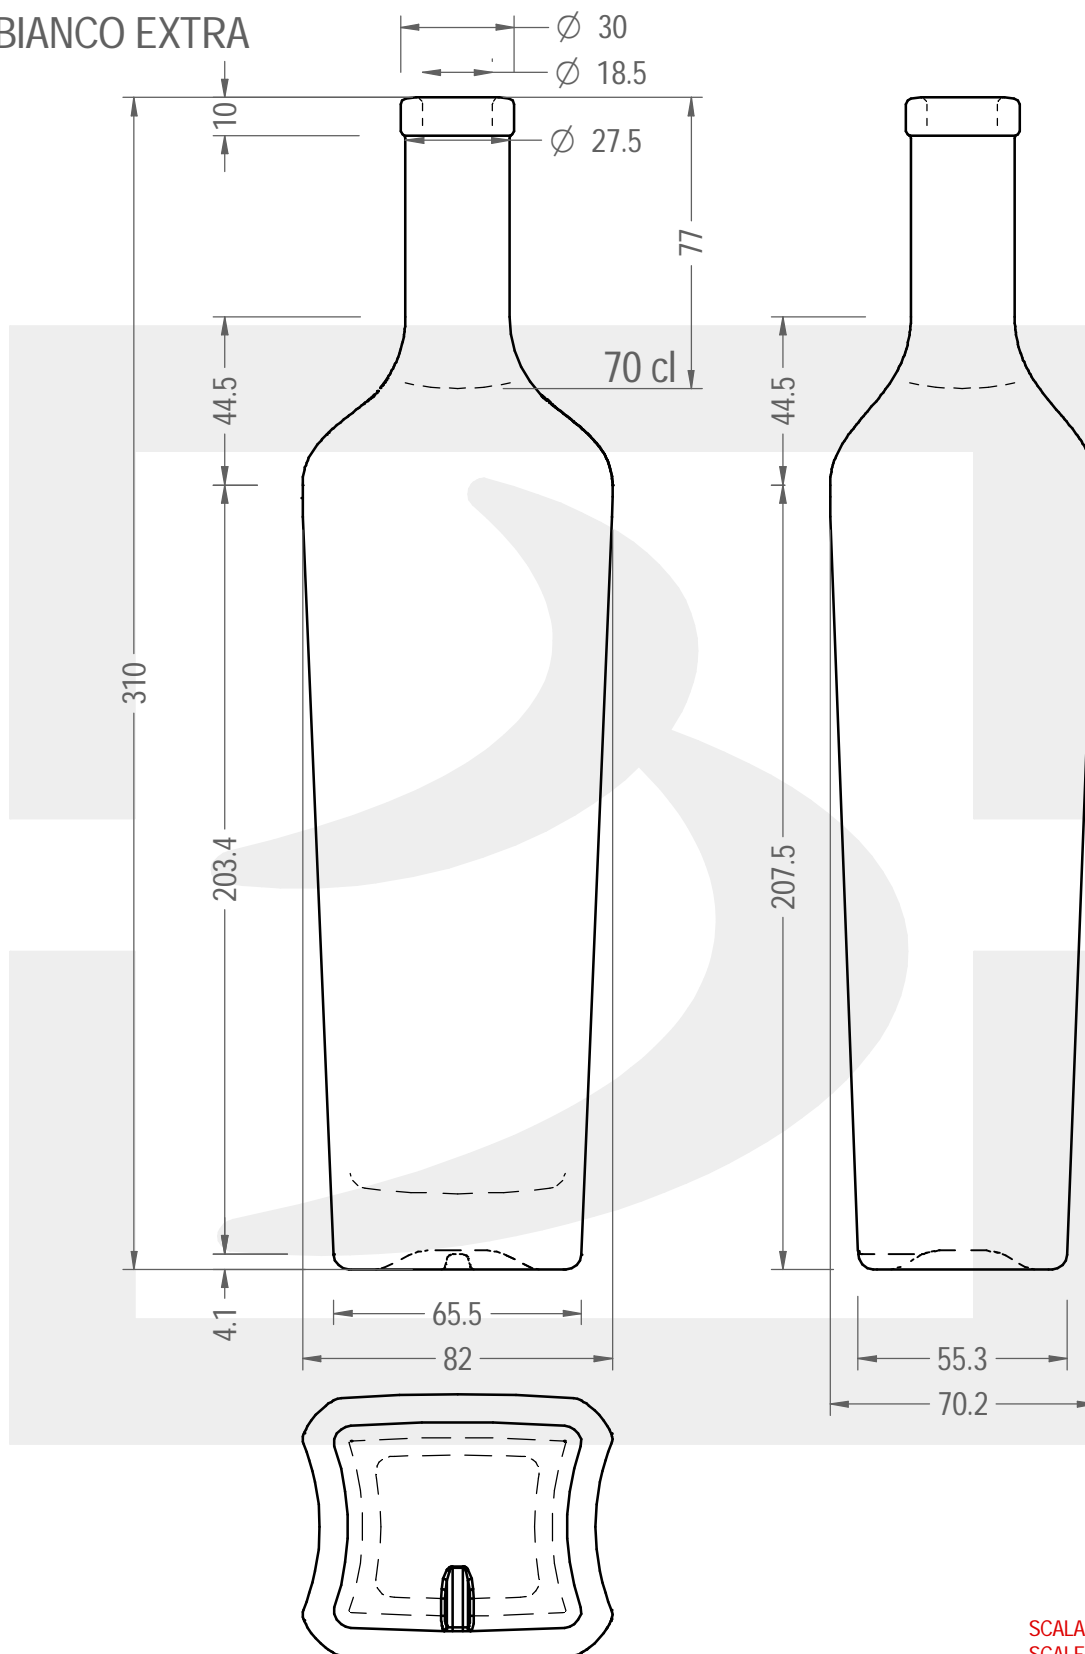

ARTICOLO / ITEM

BOT. PHILIPPE 700 FVL 10 SK *

bruni glass
a berlin packaging company

www.bruniglass.com

Colore : BIANCO EXTRA
Color :

SCALA: 1:2
SCALE:

Capacità R.B. (c.c.) : Brimful cap. (c.c.) :	728	Peso vetro (gr): Glass weight (gr):	750
Altezza tot (mm): Total height (mm):	310	Bocca: Finish:	FASCETTA VINOLOK
Diametro corpo (mm): Body diameter (mm):	82	Min. foro passante (mm): Minimum through bore (mm):	16

LE QUOTE SONO ESPRESSE IN mm
DIMENSIONS ARE EXPRESSED IN mm

COD. ARTICOLO / ITEM CODE
27439D1

MODELLO DEPOSITATO - PATENTED

Data ultimo aggiornamento / Last update: 11/11/2020
Origine / Source: 27439