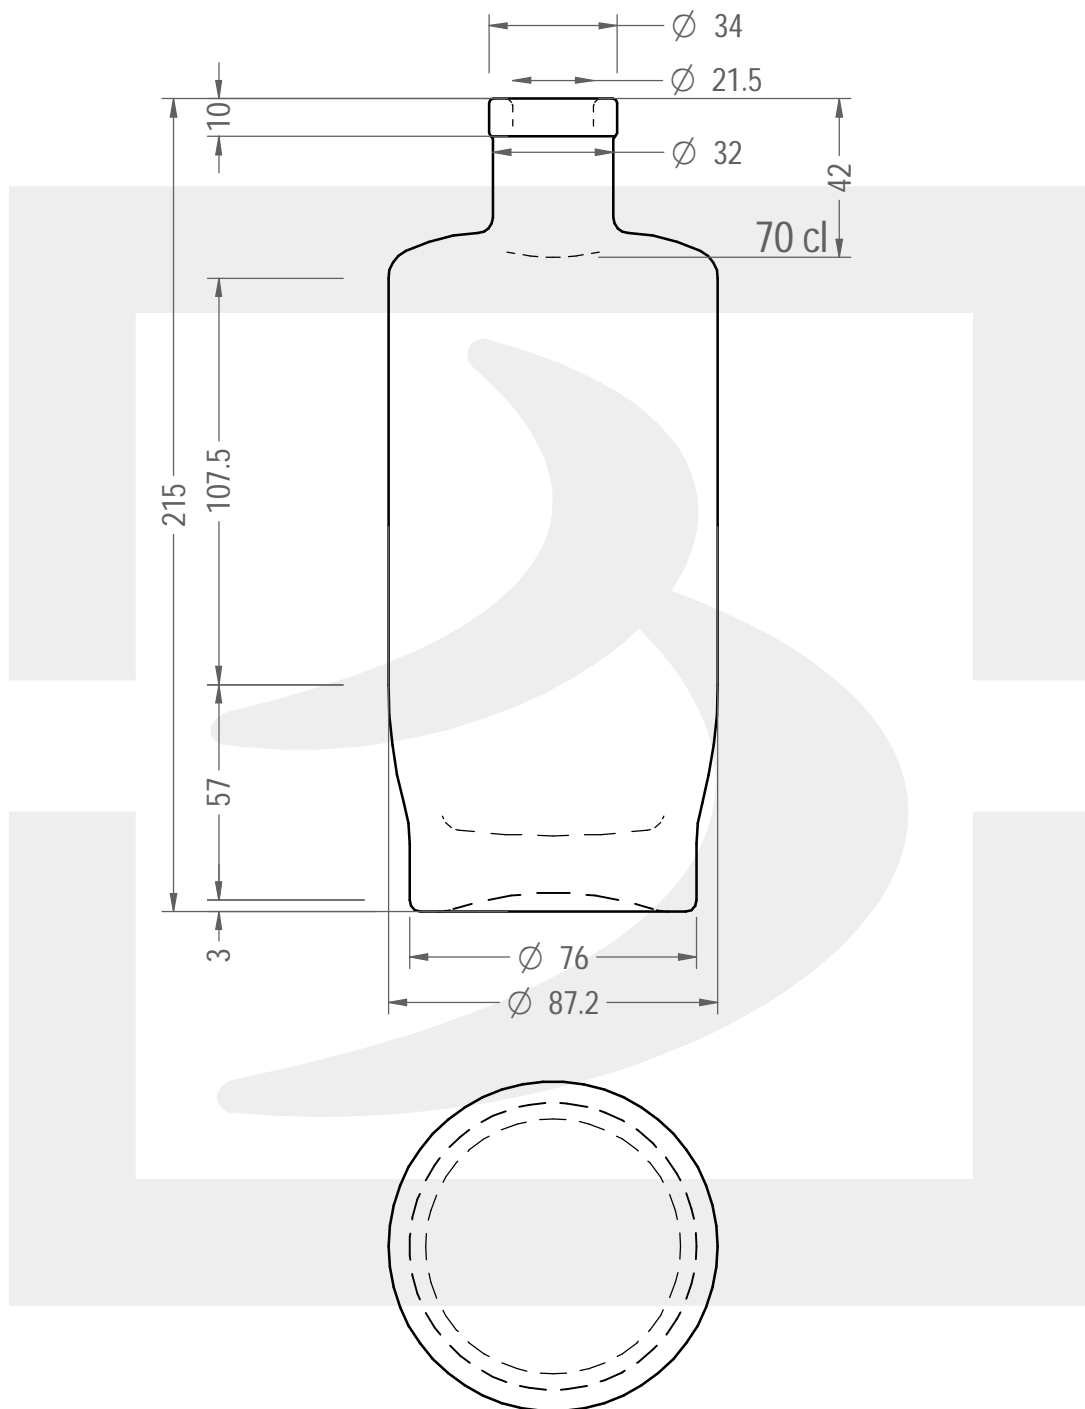

# BOT JUNDO 700 FVL 10 \*

Colore :  
Color : BIANCO EXTRA

 **bruni glass**  
a **berlin packaging** company  
www.bruniglass.com

**MODELLO DEPOSITATO - PATENTED**

SCALA: 1:2  
SCALE:

Capacità R.B. (c.c.) :	728	Peso vetro (gr):	750
Brimful cap. (c.c.) :		Glass weight (gr):	
Altezza tot (mm):	215	Bocca:	FASCETTA VINOLOK
Total height (mm):		Finish:	
Diametro corpo (mm):	87.2	Min. foro passante (mm):	19
Body diameter (mm):		Minimum through bore (mm):	

LE QUOTE SONO ESPRESSE IN mm  
DIMENSIONS ARE EXPRESSED IN mm

COD. ARTICOLO / ITEM CODE  
**27438D1**

Data ultimo aggiornamento / Last update: 10/11/2020  
Origine / Source: 27438