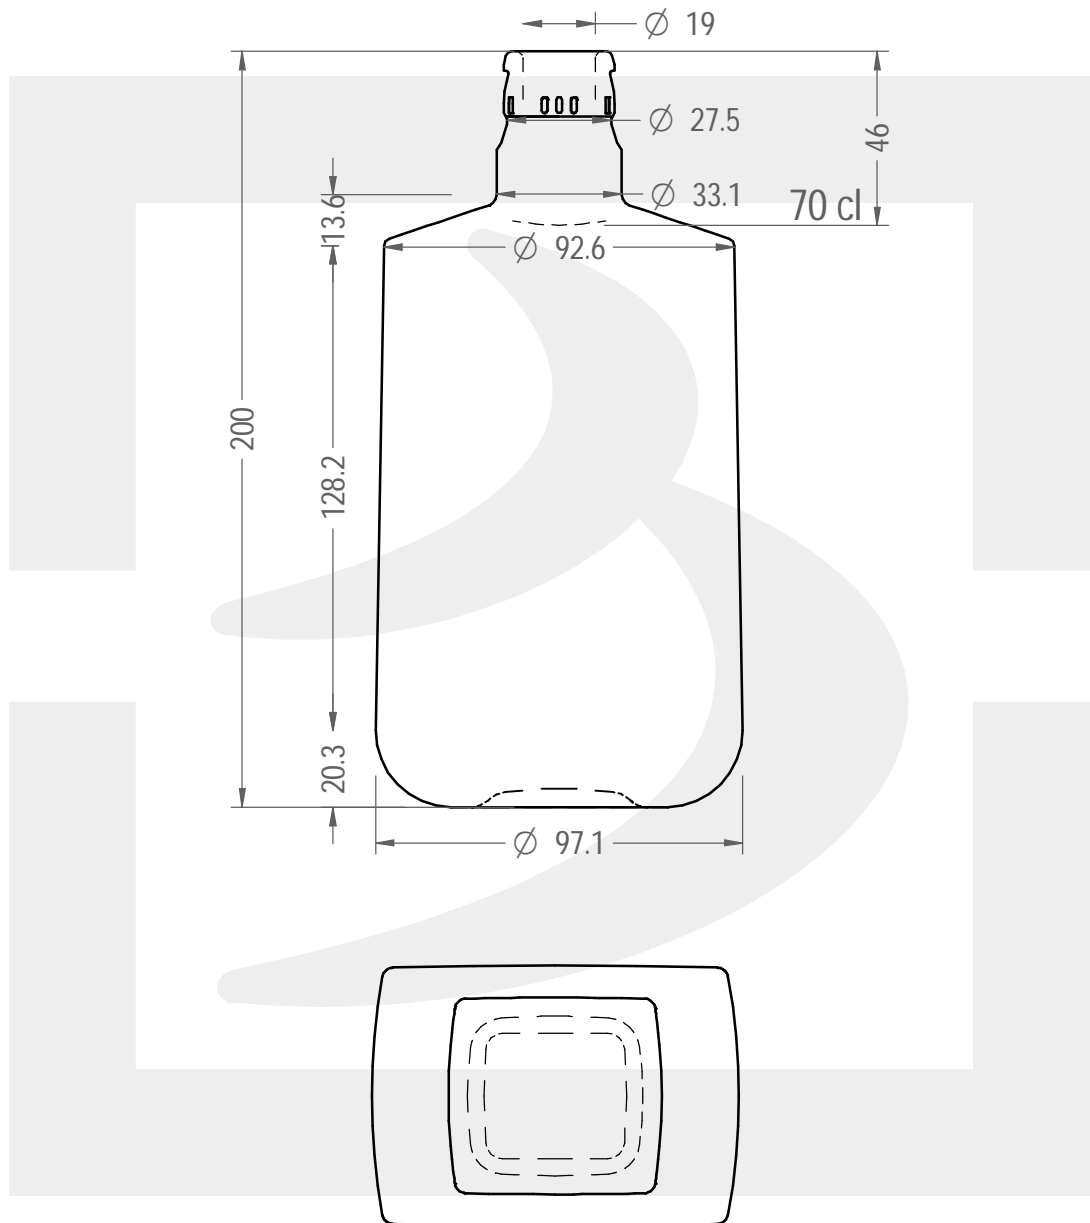

ARTICOLO / ITEM

BOT. NOBILIS AMARO 700 TOP *

Colore :
Color : BIANCO EXTRA

 **bruni glass**
a **berlin packaging** company
www.brunglass.com

MODELLO DEPOSITATO - PATENTED

SCALA: 1:2
SCALE:

Capacità R.B. (c.c.) : Brimful cap. (c.c.) :	725	Peso vetro (gr): Glass weight (gr):	600
Altezza tot (mm): Total height (mm):	200	Bocca: Finish:	TOP GUALA 1031/47
Diametro corpo (mm): Body diameter (mm):	97.1	Min. foro passante (mm): Minimum through bore (mm):	

LE QUOTE SONO ESPRESSE IN mm
DIMENSIONS ARE EXPRESSED IN mm

COD. ARTICOLO / ITEM CODE
27432D2

Data ultimo aggiornamento / Last update: 10/11/2020
Origine / Source: 27432