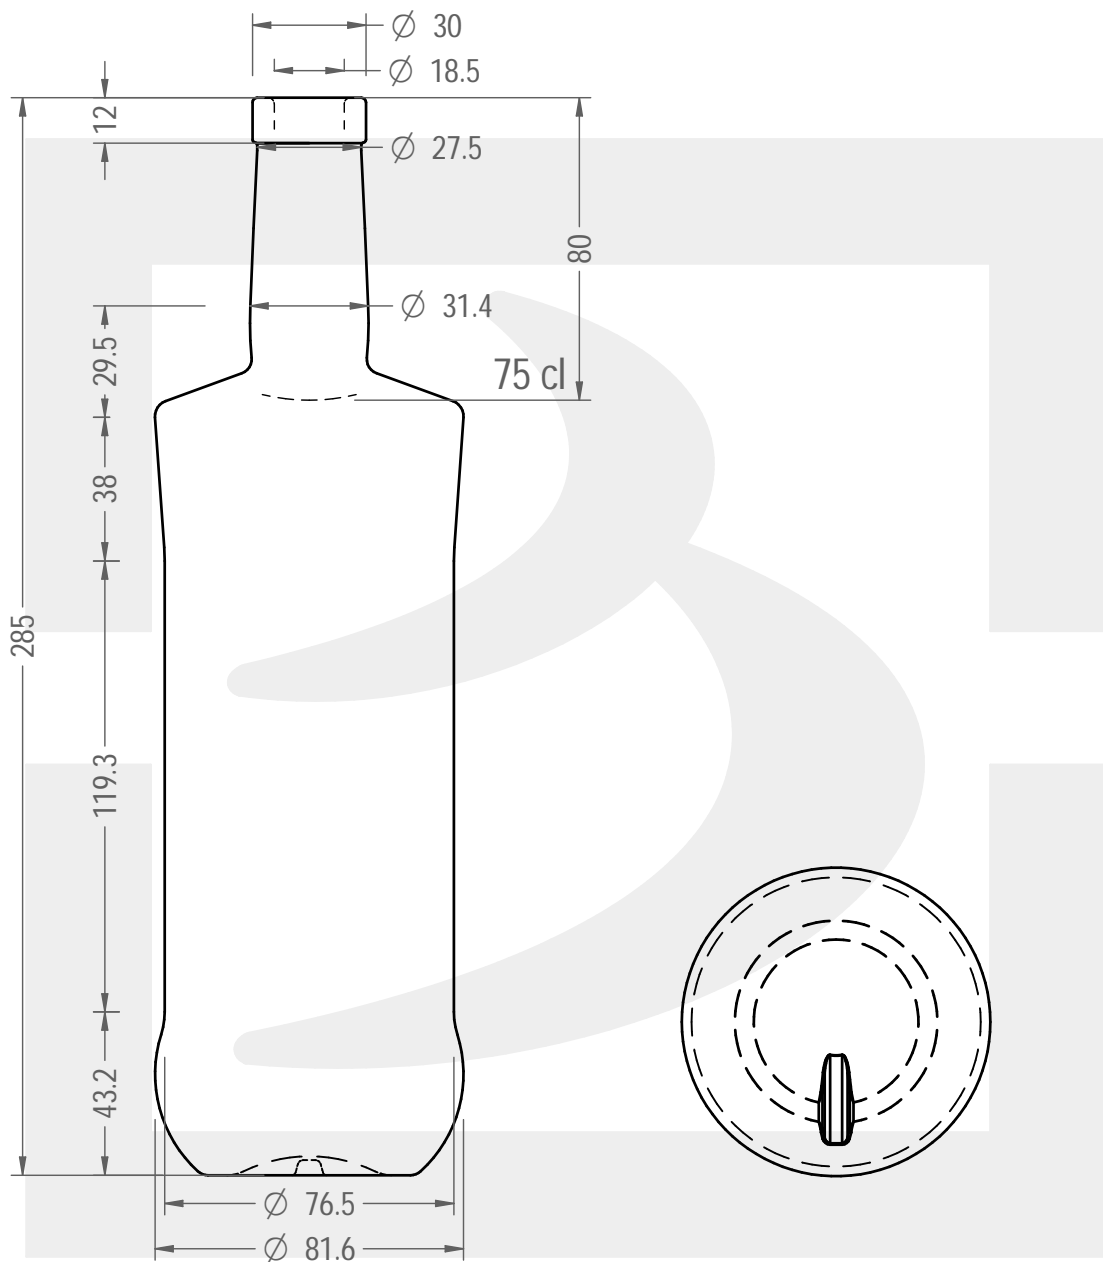

ARTICOLO / ITEM

BOT. ELDER 750 FVL 12 *

Colore : BIANCO EXTRA
Color : BIANCO EXTRA

berlinpackaging.eu

Il disegno è puramente indicativo e non vincolante - Berlin Packaging Italy S.p.A. non assume garanzia od obbligazione alcuna per l'utilizzo del presente disegno nè per le informazioni in esso riportate
This drawing is approximate and not binding - Berlin Packaging Italy S.p.A. does not assume any guarantee or obligation for use of this drawing or for information contained therein

Capacità R.B. (c.c.):	780	Peso vetro (gr):	600
Brimful capacity (c.c.):		Glass weight (gr):	
Altezza tot. (mm):	285	Bocca:	FASCETTA VINOLOK
Total height (mm):		Finish:	
Diametro corpo (mm):	81.6	Min. foro passante (mm):	
Body diameter (mm):		Minimum through bore (mm):	
Resistenza a pressione (bar):	-	Scala:	1:2
Pressure resistance (bar):		Scale:	

Per ulteriori informazioni tecniche contattare il referente commerciale
For full technical details please contact sales representative

COD. ARTICOLO / ITEM CODE
27430P2

Data ultimo aggiornamento / Last update: 16/11/2021
Origine / Source: 27430