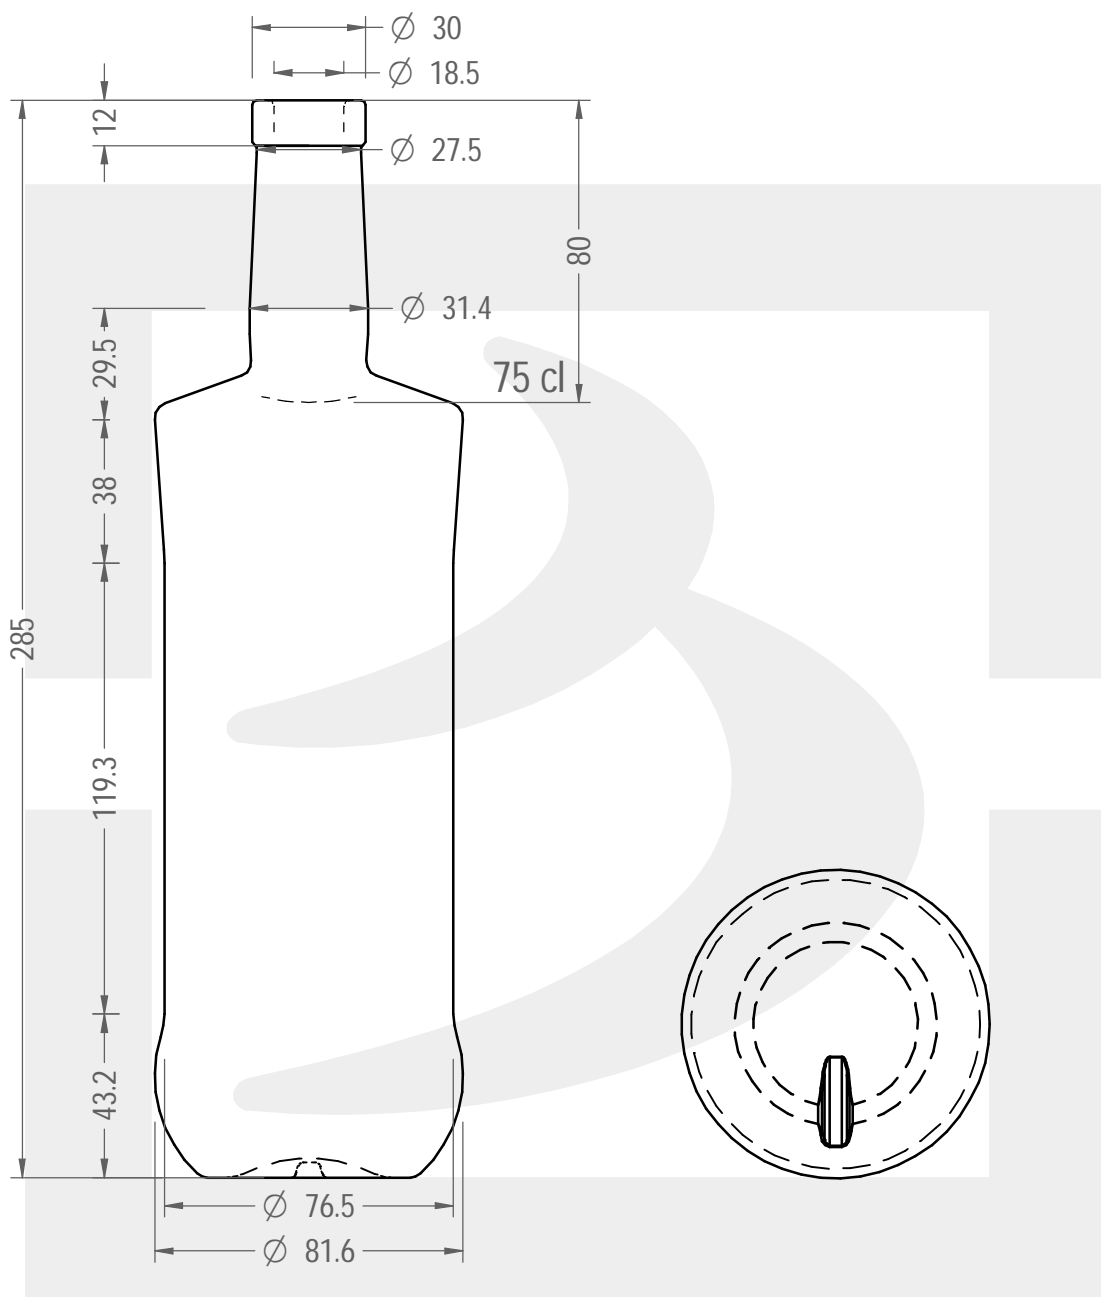

# BOT. ELDER 750 FVL 12 \*

Colore : BIANCO EXTRA  
Color :

 **bruni glass**  
a **berlin packaging** company  
www.bruniglass.com

**MODELLO DEPOSITATO - PATENTED**

SCALA: 1:2  
SCALE:

Capacità R.B. (c.c.) :	780	Peso vetro (gr):	600
Brimful cap. (c.c.) :		Glass weight (gr):	
Altezza tot (mm):	285	Bocca:	FASCETTA VINOLOK
Total height (mm):		Finish:	
Diametro corpo (mm):	81.6	Min. foro passante (mm):	
Body diameter (mm):		Minimum through bore (mm):	

LE QUOTE SONO ESPRESSE IN mm  
DIMENSIONS ARE EXPRESSED IN mm

COD. ARTICOLO / ITEM CODE  
**27430P2**

Data ultimo aggiornamento / Last update: 10/11/2020  
Origine / Source: 27430