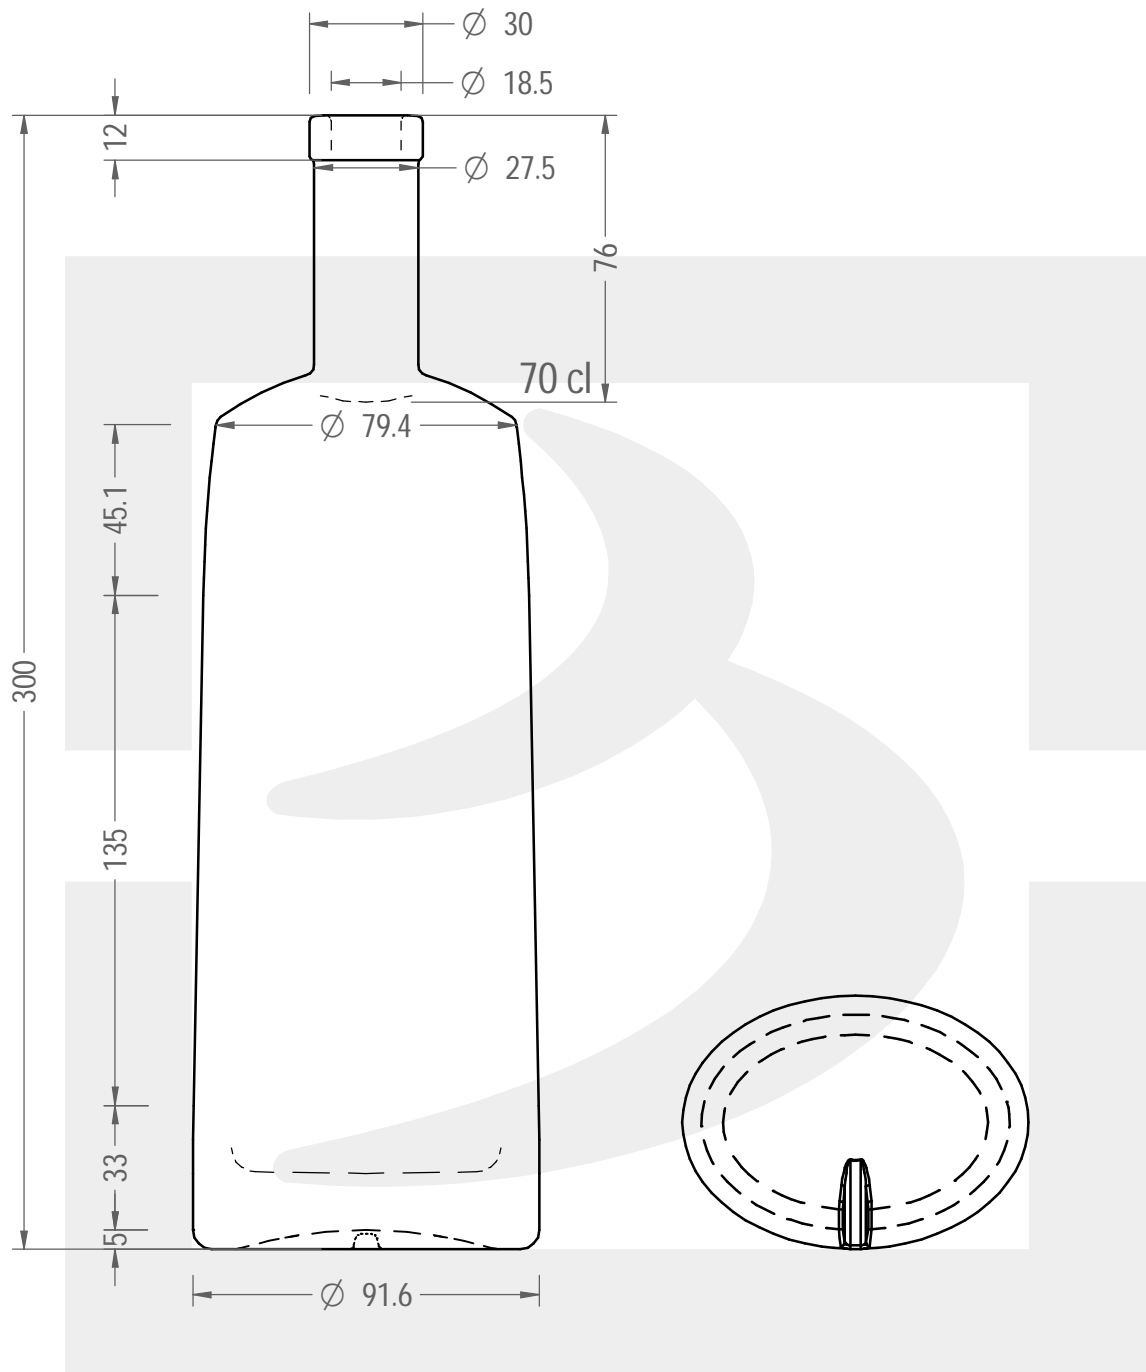

ARTICOLO / ITEM

BOT. ARYA 700 FVL 12 *

bruni glass
a berlin packaging company

www.bruniglass.com

Colore :
Color : **BIANCO EXTRA**

MODELLO DEPOSITATO - PATENTED

SCALA: 1:2
SCALE:

| | | | |
|---|------|--|------------------|
| Capacità R.B. (c.c.) : Brimful cap. (c.c.) : | 728 | Peso vetro (gr): Glass weight (gr): | 751 |
| Altezza tot (mm): Total height (mm): | 300 | Bocca: Finish: | FASCETTA VINOLOK |
| Diametro corpo (mm): Body diameter (mm): | 91.6 | Min. foro passante (mm): Minimum through bore (mm): | |

LE QUOTE SONO ESPRESSE IN mm
DIMENSIONS ARE EXPRESSED IN mm

COD. ARTICOLO / ITEM CODE
27429D1

Data ultimo aggiornamento / Last update: 10/11/2020
Origine / Source: 27429