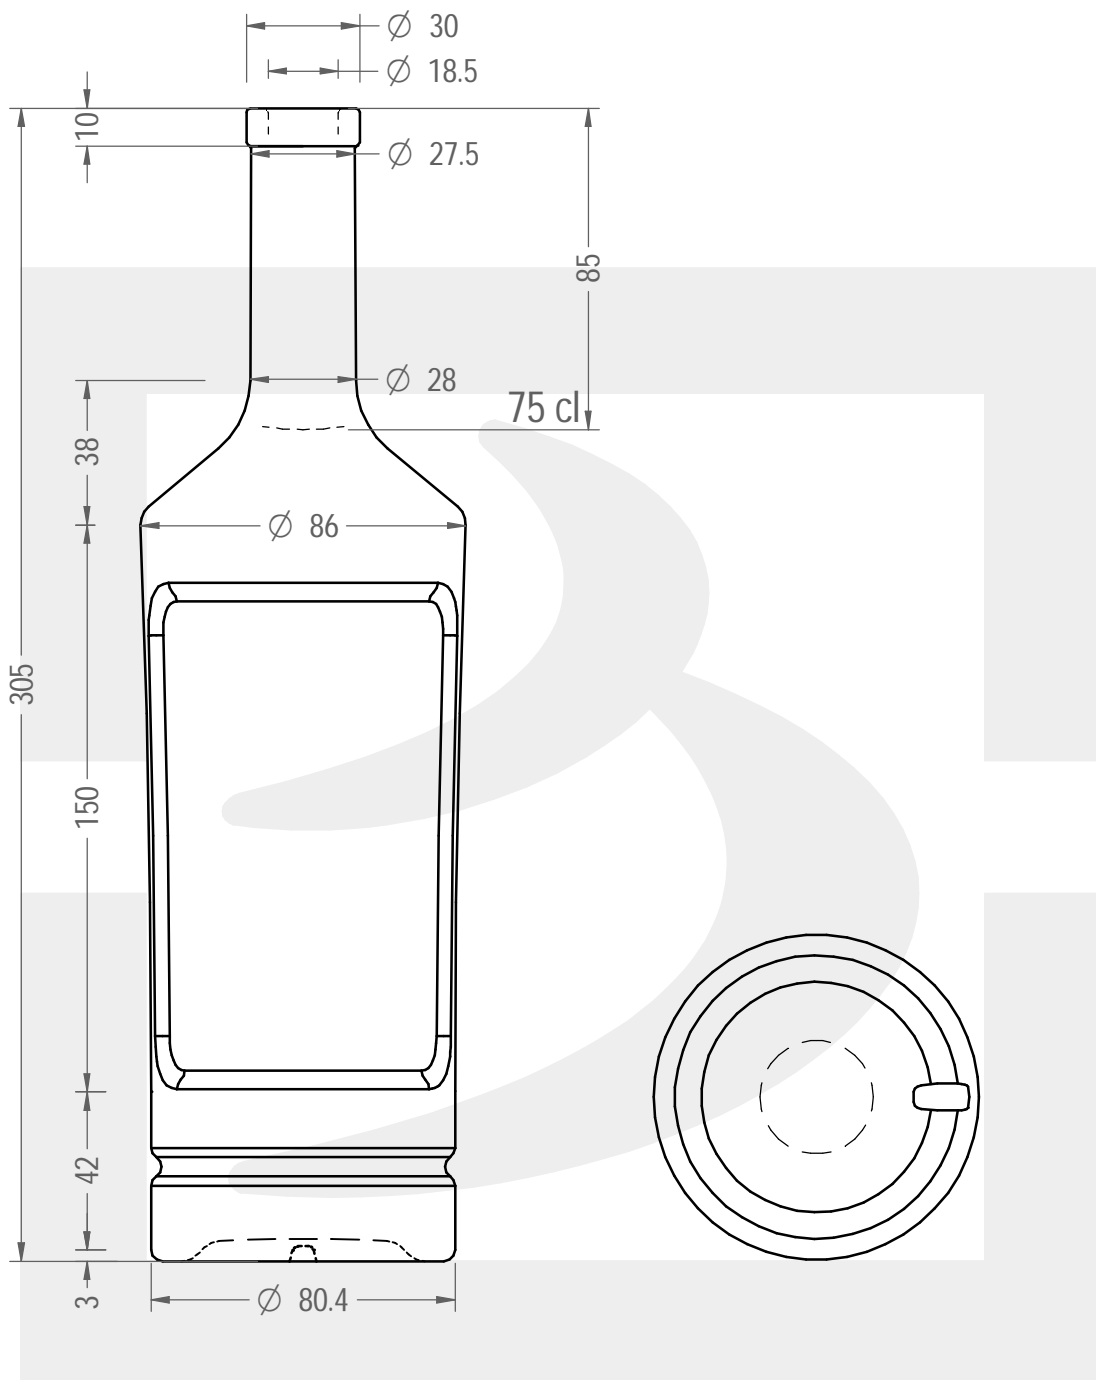

ARTICOLO / ITEM

BOT. TERA 750 FVL 10 *

bruni glass
a berlin packaging company

www.bruniglass.com

Colore : BIANCO EXTRA
Color :

MODELLO DEPOSITATO - PATENTED

SCALA: 1:2
SCALE:

Capacità R.B. (c.c.) :	780	Peso vetro (gr):	750
Brimful cap. (c.c.):		Glass weight (gr):	
Altezza tot (mm):	305	Bocca:	FASCETTA VINOLOK
Total height (mm):		Finish:	
Diametro corpo (mm):	86	Min. foro passante (mm):	
Body diameter (mm):		Minimum through bore (mm):	

LE QUOTE SONO ESPRESSE IN mm
DIMENSIONS ARE EXPRESSED IN mm

COD. ARTICOLO / ITEM CODE
27422P2

Data ultimo aggiornamento / Last update: 10/11/2020
Origine / Source: 27422