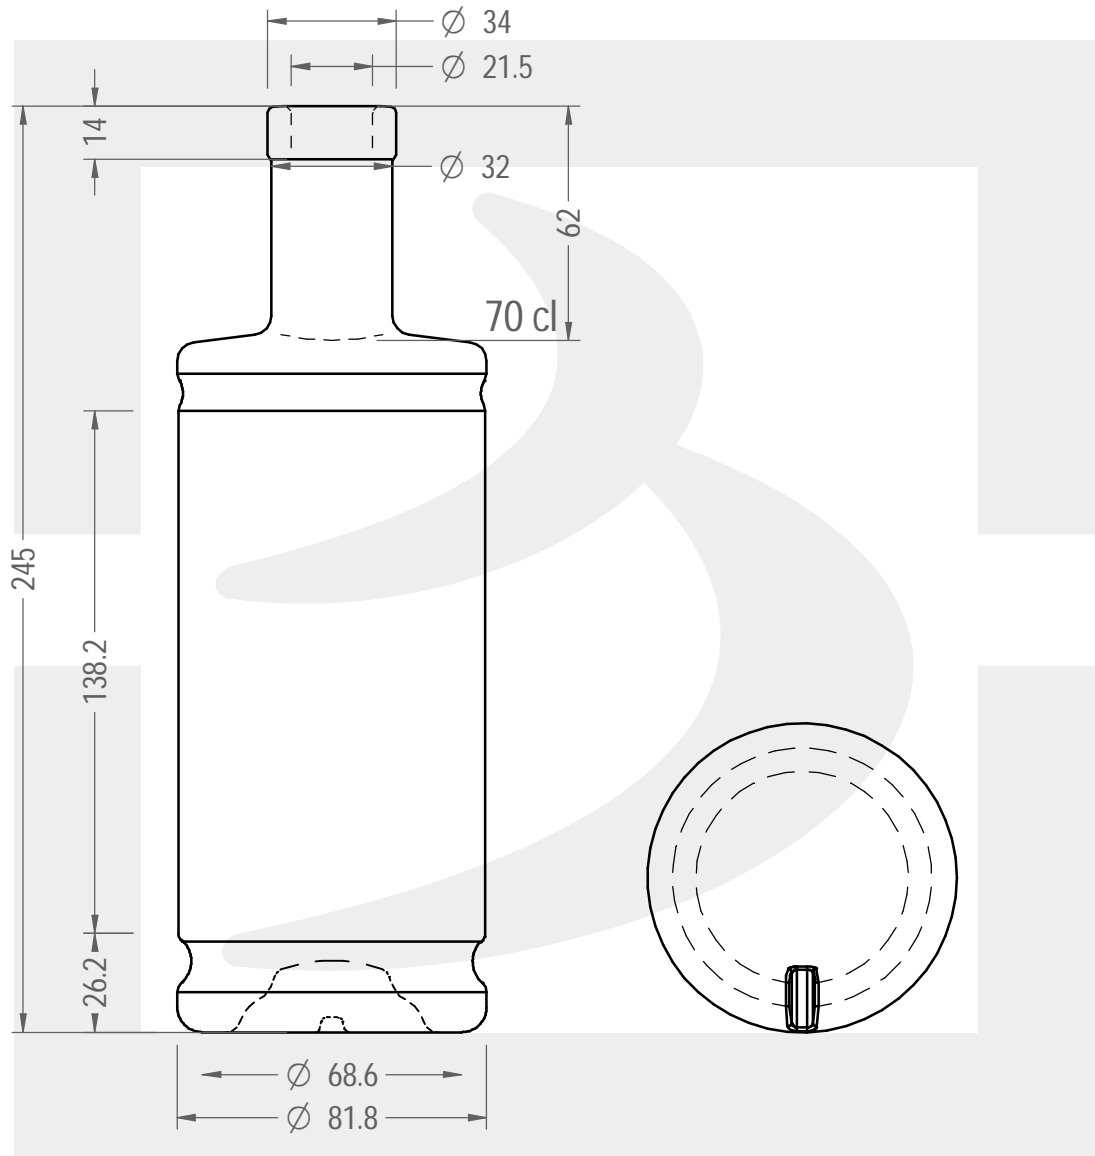

ARTICOLO / ITEM

BOT. ALFIE 700 FVL 14 *

Colore :
Color : BIANCO EXTRA

 **bruni glass**
a **berlin packaging** company
www.bruniglass.com

MODELLO DEPOSITATO - PATENTED

SCALA: 1:2
SCALE:

Capacità R.B. (c.c.) : Brimful cap. (c.c.) :	728	Peso vetro (gr): Glass weight (gr):	600
Altezza tot (mm): Total height (mm):	245	Bocca: Finish:	FASCETTA VINOLOK
Diametro corpo (mm): Body diameter (mm):	81.8	Min. foro passante (mm): Minimum through bore (mm):	

LE QUOTE SONO ESPRESSE IN mm
DIMENSIONS ARE EXPRESSED IN mm

COD. ARTICOLO / ITEM CODE
27418P2

Data ultimo aggiornamento / Last update: 10/11/2020
Origine / Source: 27418