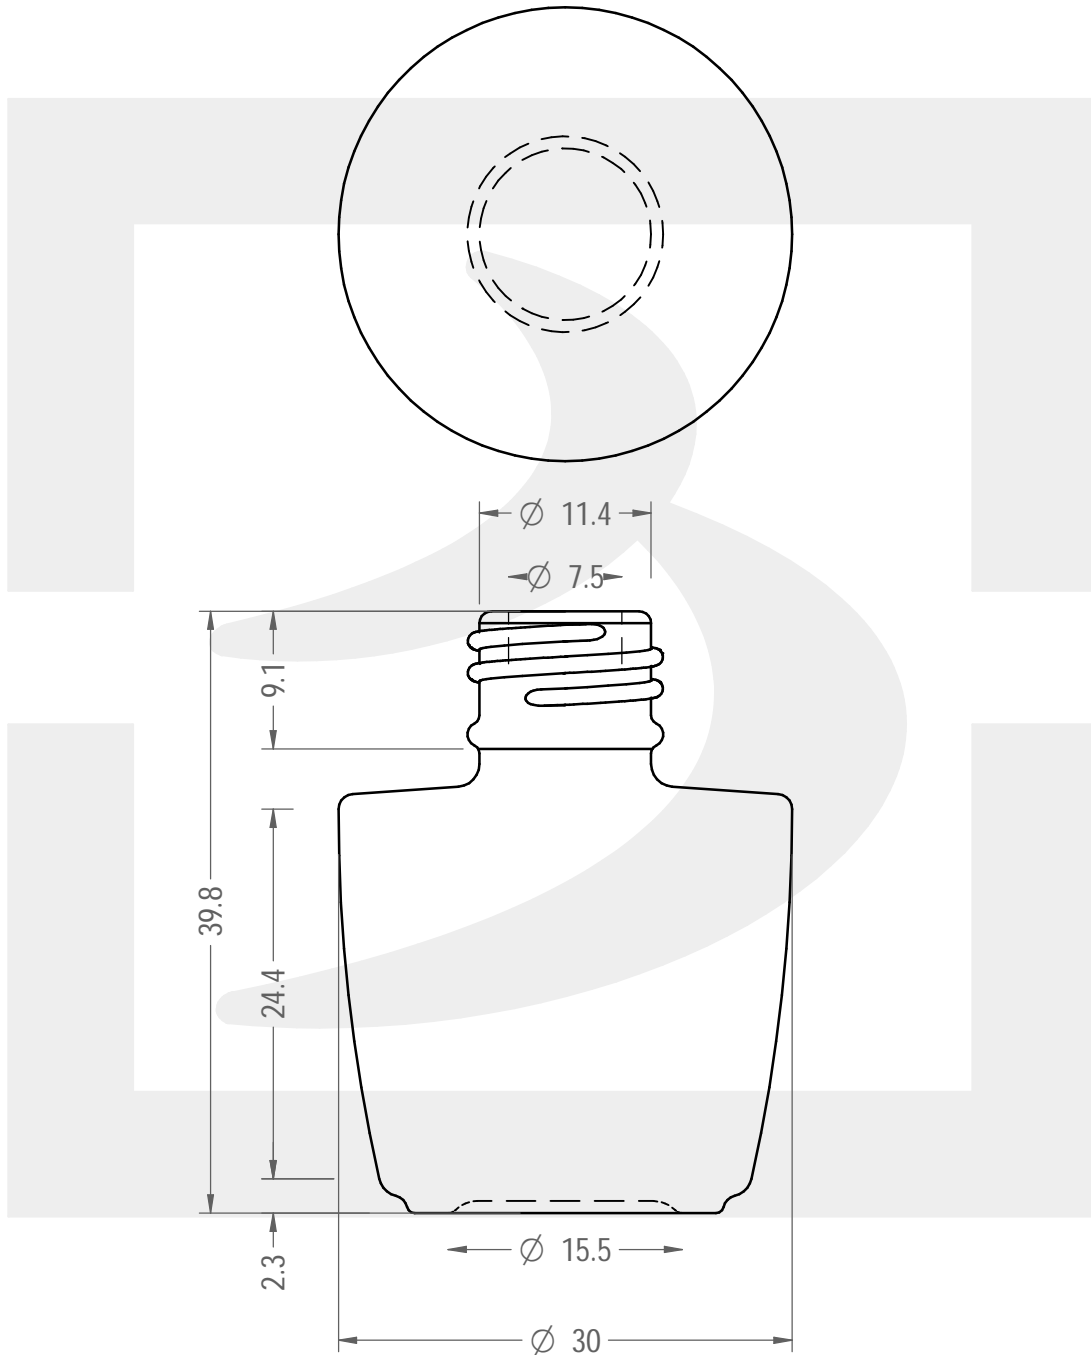

ARTICOLO / ITEM

FLACONE CAR FRESH 9 GPI 415/13 # *

Colore : BIANCO
Color :

 **bruni glass**
a **berlin packaging** company

www.bruniglass.com

SCALA: 2:1
SCALE:

Capacità R.B. (c.c.) :	9	Peso vetro (gr):	22.5
Brimful cap. (c.c.) :		Glass weight (gr):	
Altezza tot (mm):	39.8	Bocca:	GPI
Total height (mm):		Finish:	
Diametro corpo (mm):	30	Min. foro passante (mm):	
Body diameter (mm):		Minimum through bore (mm):	

LE QUOTE SONO ESPRESSE IN mm
DIMENSIONS ARE EXPRESSED IN mm

COD. ARTICOLO / ITEM CODE

27396B3

Data ultimo aggiornamento / Last update: 31/07/2020
Origine / Source: 26953