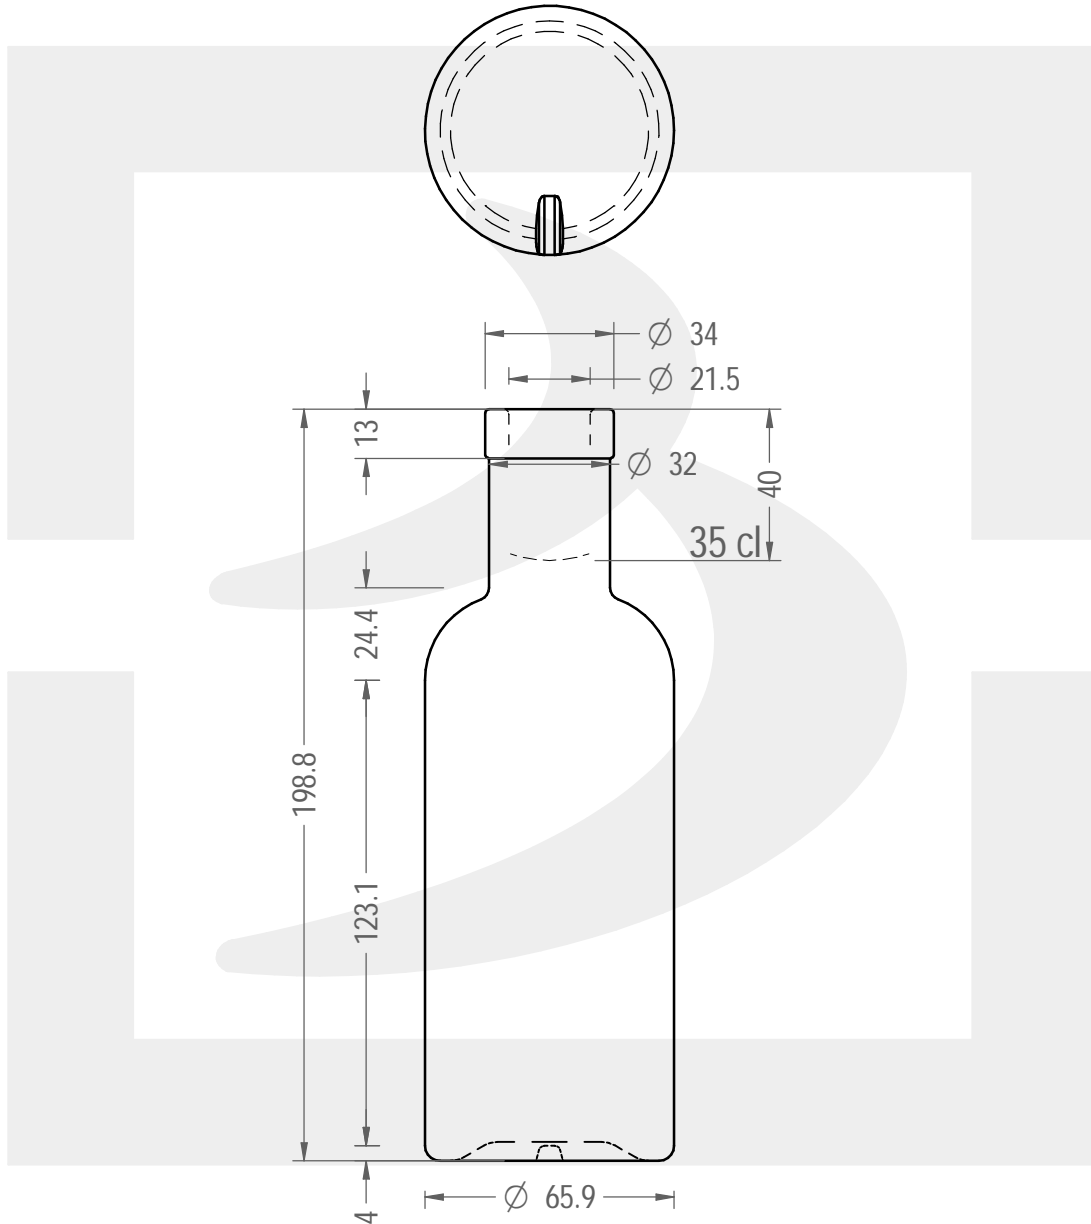

ARTICOLO / ITEM

BOT. ASPECT 350 F 13 *

Colore : BIANCO EXTRA
Color :

 **bruni glass**
a **berlin packaging** company

www.bruniglass.com

SCALA: 1:2
SCALE:

Capacità R.B. (c.c.) : Brimful cap. (c.c.) :	365	Peso vetro (gr): Glass weight (gr):	400
Altezza tot (mm): Total height (mm):	198.8	Bocca: Finish:	FASCETTA
Diametro corpo (mm): Body diameter (mm):	65.9	Min. foro passante (mm): Minimum through bore (mm):	

LE QUOTE SONO ESPRESSE IN mm
DIMENSIONS ARE EXPRESSED IN mm

COD. ARTICOLO / ITEM CODE

27363P1

Data ultimo aggiornamento / Last update: 21/10/2020
Origine / Source: 27363