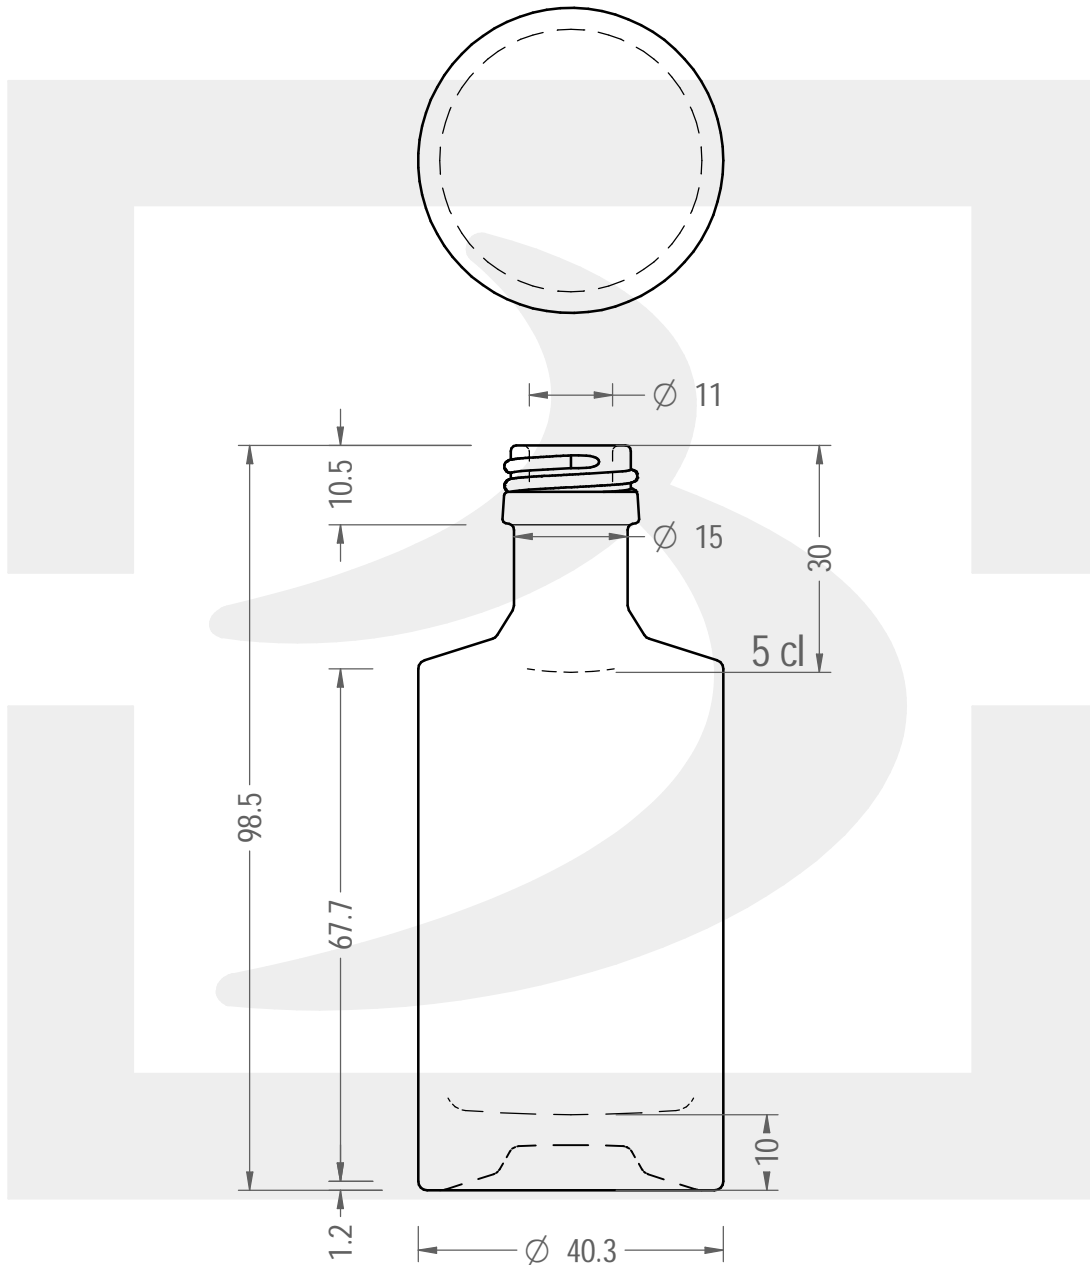

ARTICOLO / ITEM

BOT. BELLEVILLE 50 P18

Colore : BIANCO
Color :

 **bruni glass**
a **berlin packaging** company

www.bruniglass.com

SCALA: 1:1
SCALE:

Capacità R.B. (c.c.): Brimful cap. (c.c.):	54	Peso vetro (gr): Glass weight (gr):	100
Altezza tot (mm): Total height (mm):	98.5	Bocca: Finish:	PILFER-PROOF
Diametro corpo (mm): Body diameter (mm):	40.3	Min. foro passante (mm): Minimum through bore (mm):	8.3

LE QUOTE SONO ESPRESSE IN mm
DIMENSIONS ARE EXPRESSED IN mm

COD. ARTICOLO / ITEM CODE

27361V1

Data ultimo aggiornamento / Last update: 28/08/2020
Origine / Source: 27361