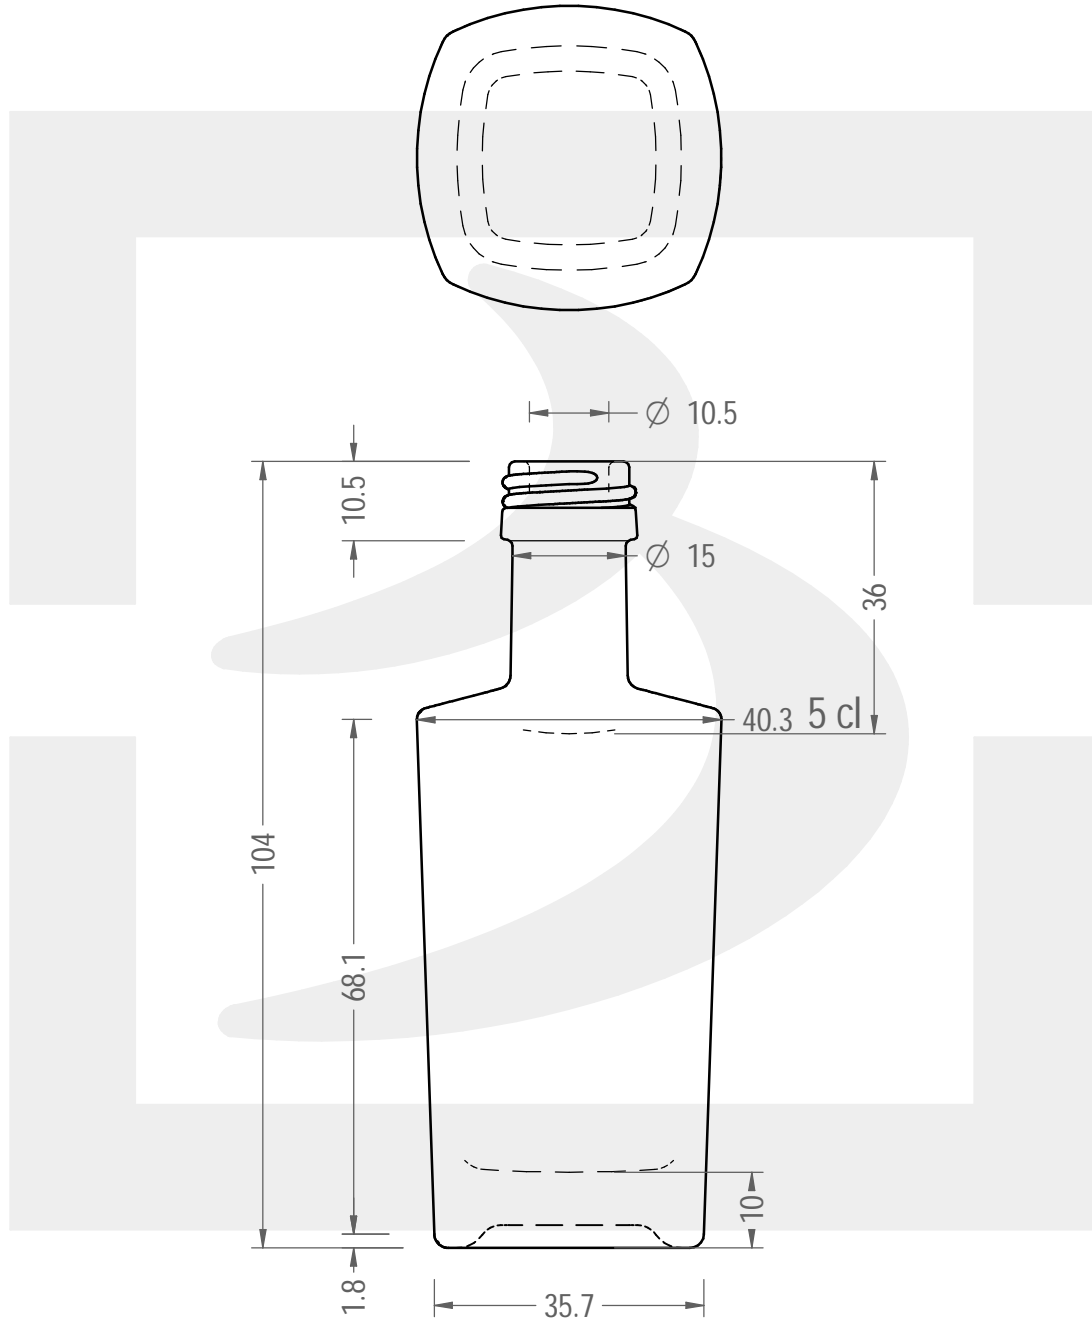

ARTICOLO / ITEM

BOT. DECANTER CONTESSA 50 P18 DX #\*

Colore : BIANCO  
Color :

 **bruni glass**  
a **berlin packaging** company

www.bruniglass.com

SCALA: 1:1  
SCALE:

|   |      |  |              |
|---|------|--|--------------|
| Capacità R.B. (c.c.) :<br>Brimful cap. (c.c.) : | 54   | Peso vetro (gr):<br>Glass weight (gr):                 | 100          |
| Altezza tot (mm):<br>Total height (mm):         | 104  | Bocca:<br>Finish:                                      | PILFER-PROOF |
| Diametro corpo (mm):<br>Body diameter (mm):     | 40.3 | Min. foro passante (mm):<br>Minimum through bore (mm): | 8            |

LE QUOTE SONO ESPRESSE IN mm  
DIMENSIONS ARE EXPRESSED IN mm

COD. ARTICOLO / ITEM CODE  
**27354D1**

Data ultimo aggiornamento / Last update: 28/08/2020  
Origine / Source: 27354