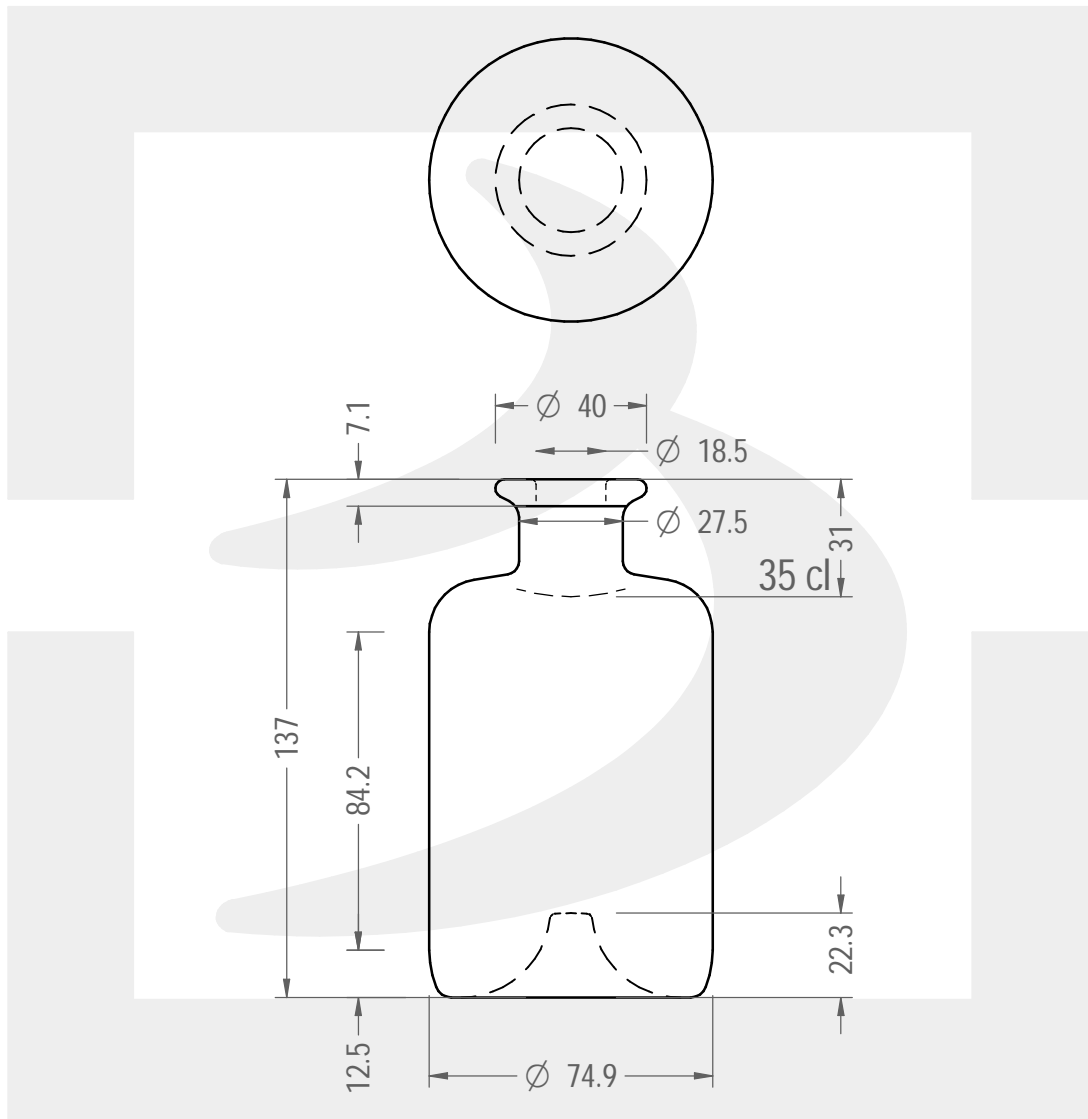

ARTICOLO / ITEM

BOT. HERBALIST 350 BP *

Colore : BIANCO EXTRA
Color :

 **bruni glass**
a **berlin packaging** company

www.bruniglass.com

SCALA: 1:2
SCALE:

Capacità R.B. (c.c.) : Brimful cap. (c.c.) :	365	Peso vetro (gr): Glass weight (gr):	300
Altezza tot (mm): Total height (mm):	137	Bocca: Finish:	BOCCA PROFUMO
Diametro corpo (mm): Body diameter (mm):	74.9	Min. foro passante (mm): Minimum through bore (mm):	

LE QUOTE SONO ESPRESSE IN mm
DIMENSIONS ARE EXPRESSED IN mm

COD. ARTICOLO / ITEM CODE

27294P2

Data ultimo aggiornamento / Last update: 12/10/2020
Origine / Source: 27294