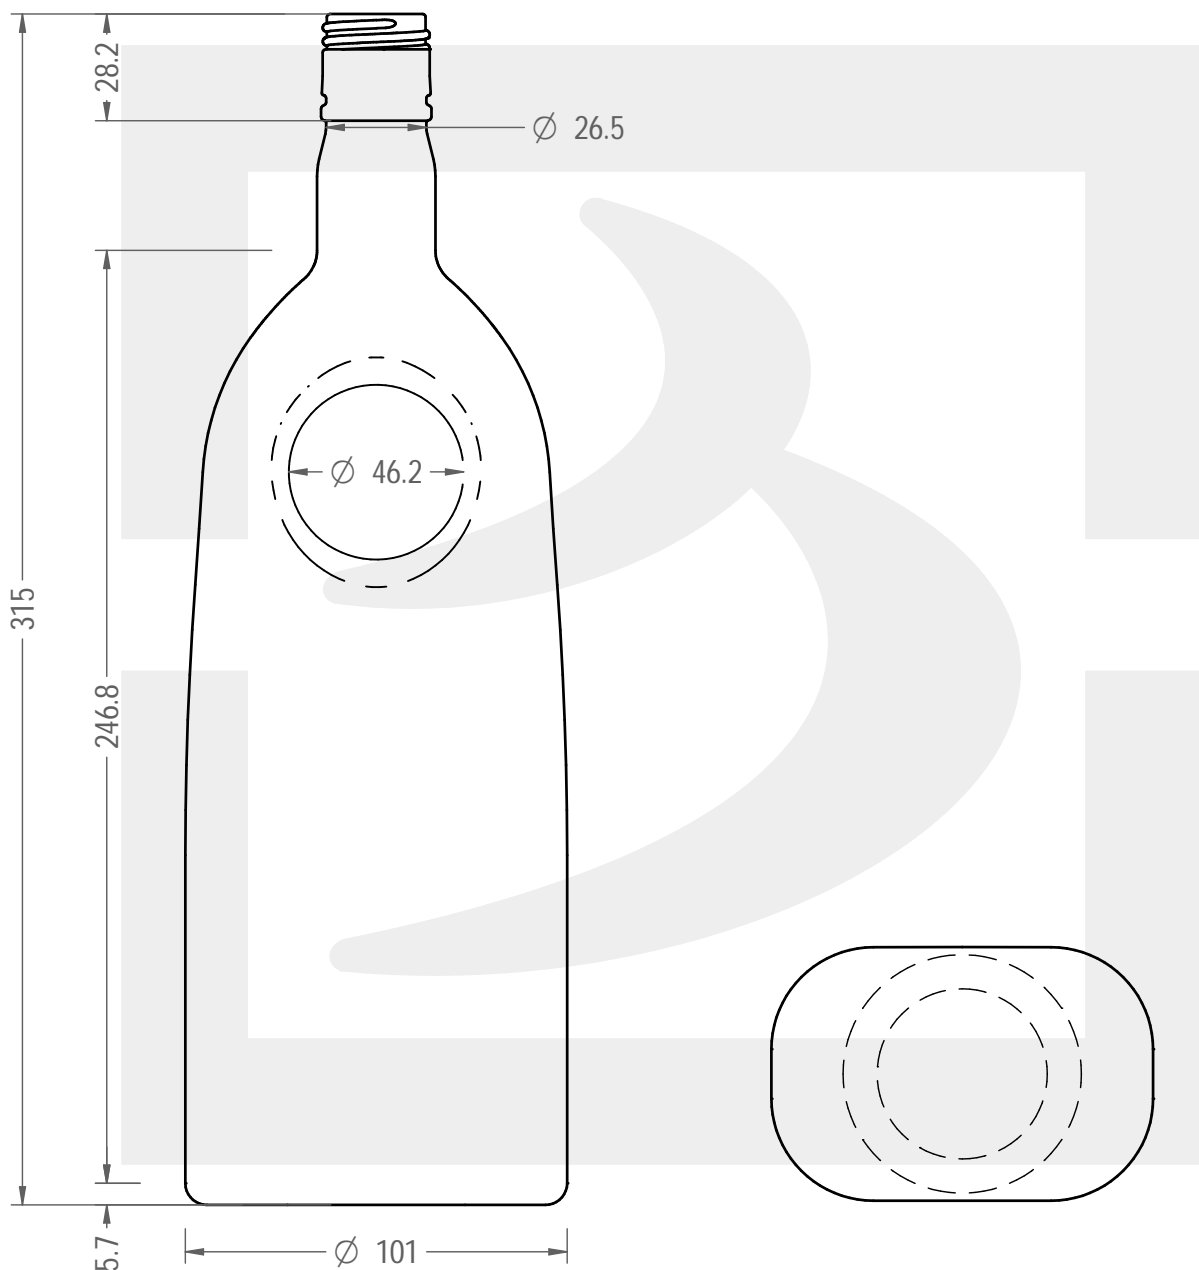

ARTICOLO / ITEM

BOT. LUPA 1000 P 31,5 X 44 \$

Colore : BIANCO
Color : BIANCO

bruni glass

berlinpackaging.eu

Il disegno è puramente indicativo e non vincolante - Berlin Packaging Italy S.p.A. non assume garanzia od obbligazione alcuna per l'utilizzo del presente disegno nè per le informazioni in esso riportate
This drawing is approximate and not binding - Berlin Packaging Italy S.p.A. does not assume any guarantee or obligation for use of this drawing or for information contained therein

Capacità R.B. (c.c.): Brimful capacity (c.c.):	1020	Peso vetro (gr): Glass weight (gr):	679
Altezza tot. (mm): Total height (mm):	315	Bocca: Finish:	PILFER-PROOF
Diametro corpo (mm): Body diameter (mm):	101	Min. foro passante (mm): Minimum through bore (mm):	
Resistenza a pressione (bar): Pressure resistance (bar):	-	Scala: Scale:	1:2