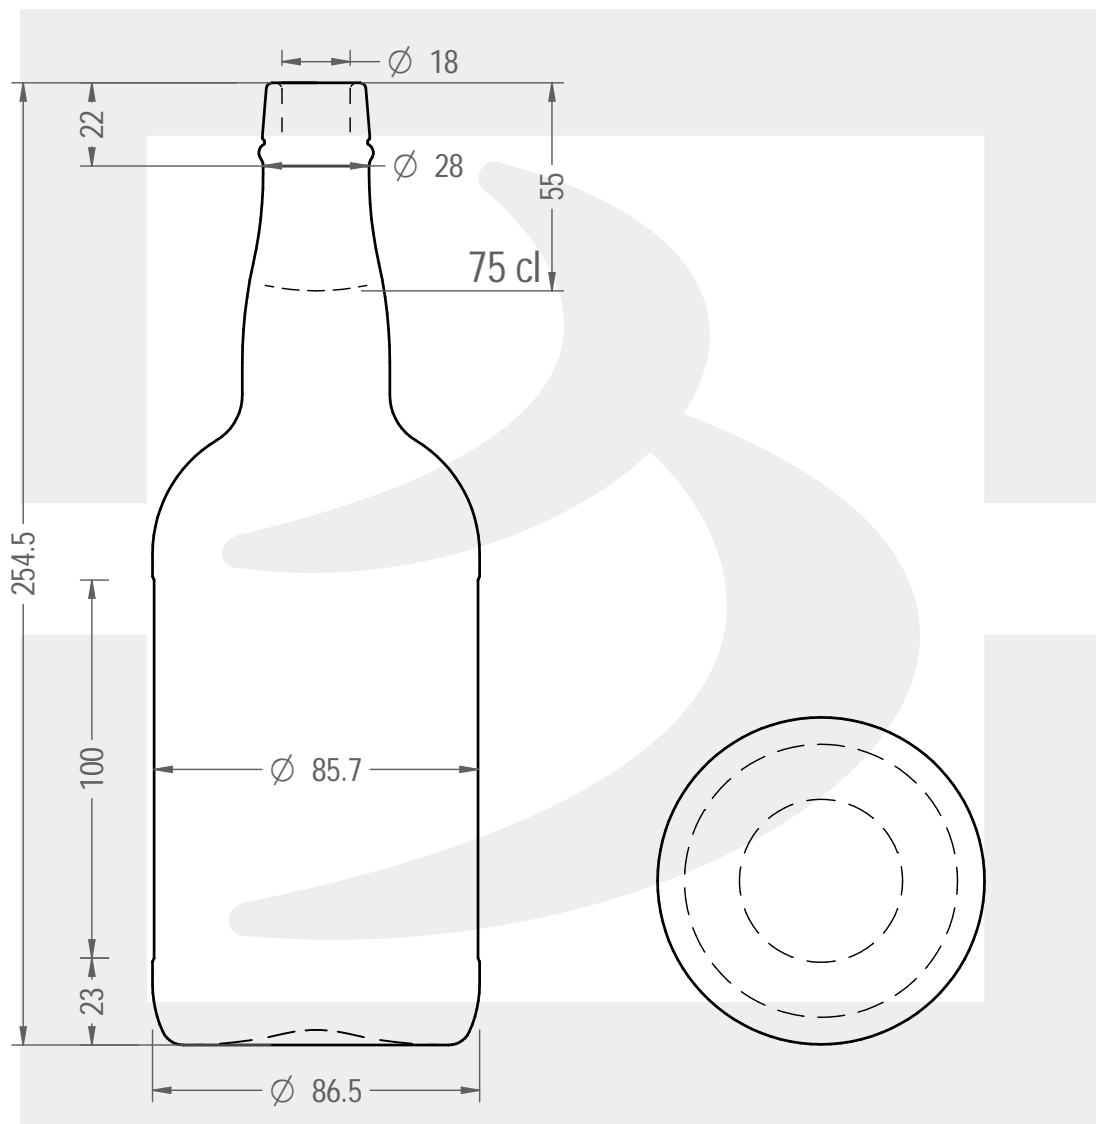

ARTICOLO / ITEM

BOT. DECANA 750 PT VG \$

Colore : GIALLO
Color :

bruni glass

berlinpackaging.eu

Il disegno è puramente indicativo e non vincolante - Berlin Packaging Italy S.p.A. non assume garanzia od obbligazione alcuna per l'utilizzo del presente disegno nè per le informazioni in esso riportate
This drawing is approximate and not binding - Berlin Packaging Italy S.p.A. does not assume any guarantee or obligation for use of this drawing or for information contained therein

Capacità R.B. (c.c.):	769	Peso vetro (gr):	480
Brimful capacity (c.c.):		Glass weight (gr):	
Altezza tot. (mm):	254.5	Bocca:	PORTO
Total height (mm):		Finish:	
Diametro corpo (mm):	86.5	Min. foro passante (mm):	17
Body diameter (mm):		Minimum through bore (mm):	
Resistenza a pressione (bar):	-	Scala:	1:2
Pressure resistance (bar):		Scale:	