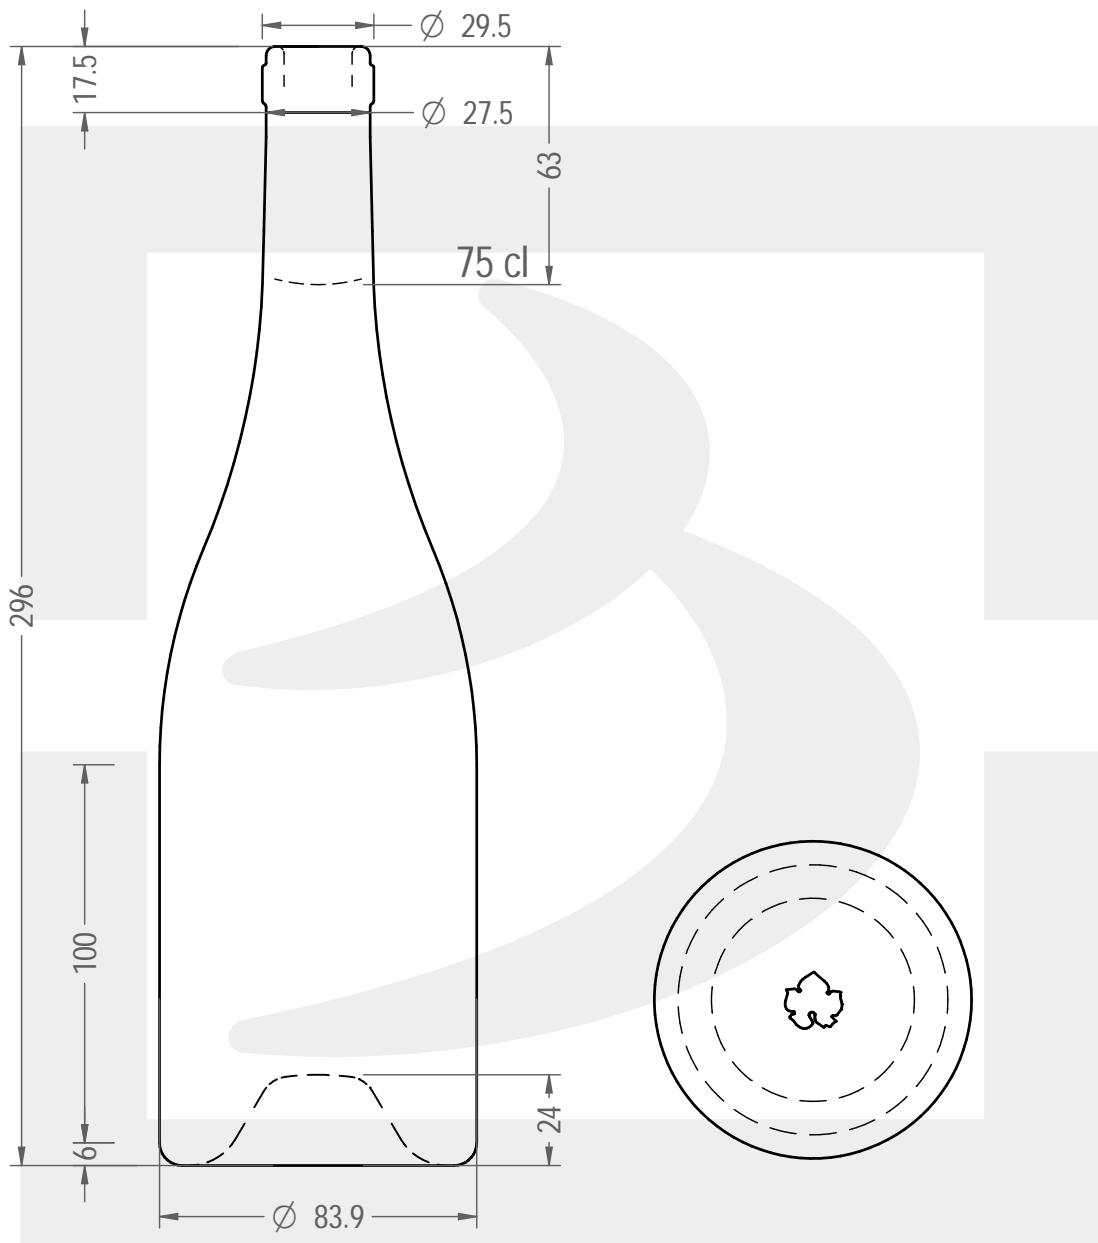

ARTICOLO / ITEM

BOT. BORG 750 VINTAGE 296 S VQ \$

Colore : QUERCIA
Color :

berlinpackaging.eu

Il disegno è puramente indicativo e non vincolante - Berlin Packaging Italy S.p.A. non assume garanzia od obbligazione alcuna per l'utilizzo del presente disegno nè per le informazioni in esso riportate
This drawing is approximate and not binding - Berlin Packaging Italy S.p.A. does not assume any guarantee or obligation for use of this drawing or for information contained therein

Capacità R.B. (c.c.): Brimful capacity (c.c.):	770	Peso vetro (gr): Glass weight (gr):	445
Altezza tot. (mm): Total height (mm):	296	Bocca: Finish:	SUGHERO
Diametro corpo (mm): Body diameter (mm):	83.9	Min. foro passante (mm): Minimum through bore (mm):	
Resistenza a pressione (bar): Pressure resistance (bar):	-	Scala: Scale:	1:2