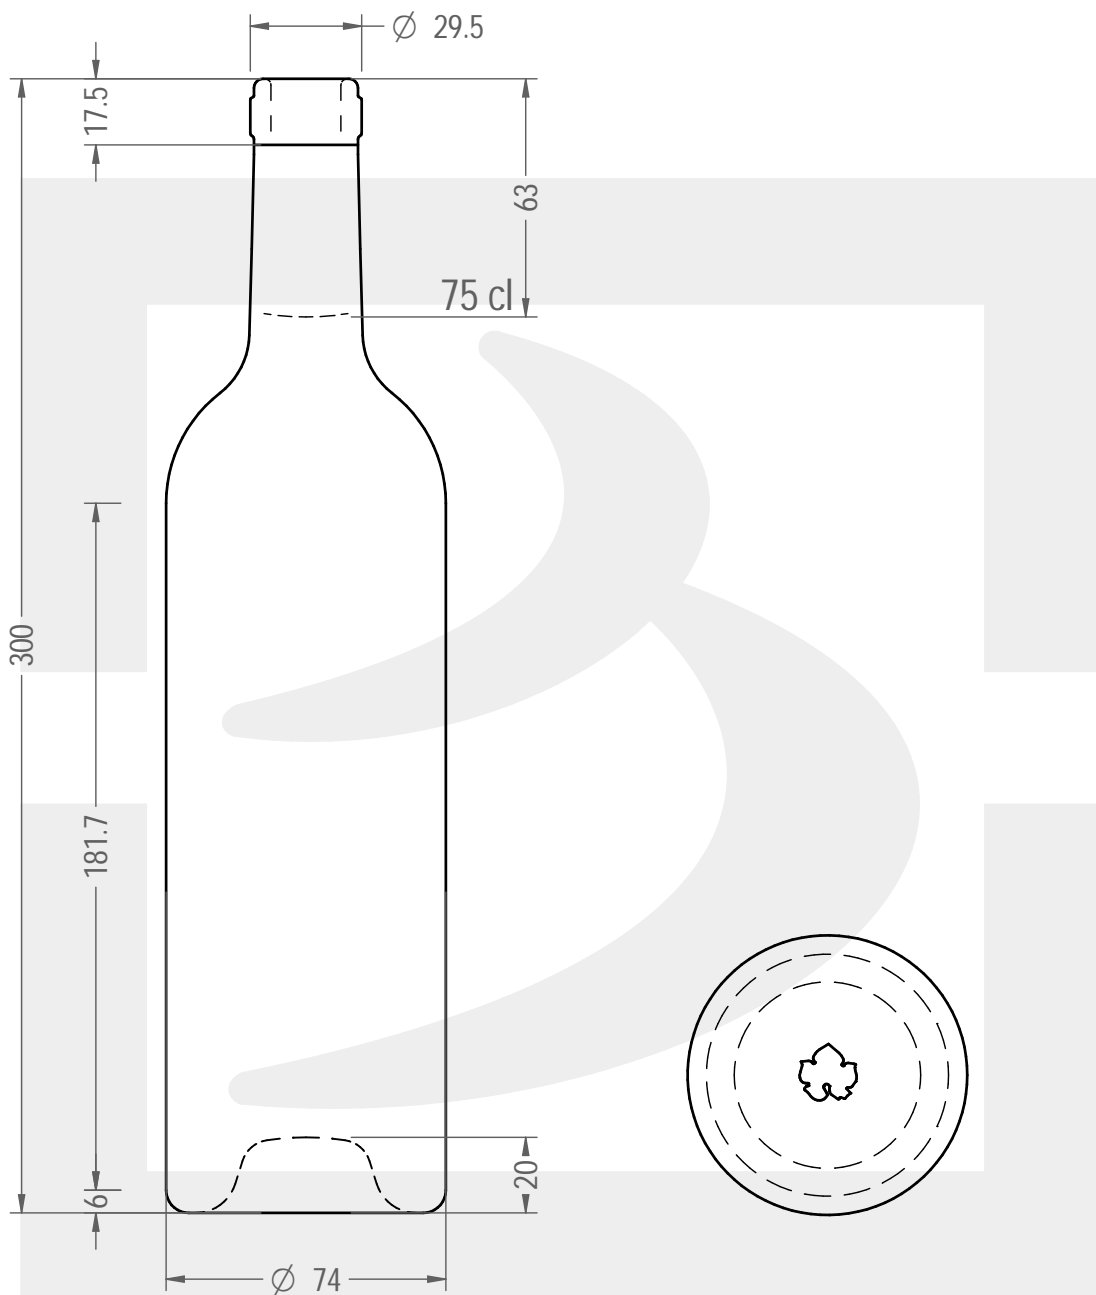

ARTICOLO / ITEM

BOT. BORD 750 VINTAGE 300 S VG \$

Colore : GIALLO
Color :

bruni glass

berlinpackaging.eu

Il disegno è puramente indicativo e non vincolante - Berlin Packaging Italy S.p.A. non assume garanzia od obbligazione alcuna per l'utilizzo del presente disegno nè per le informazioni in esso riportate
This drawing is approximate and not binding - Berlin Packaging Italy S.p.A. does not assume any guarantee or obligation for use of this drawing or for information contained therein

Capacità R.B. (c.c.): Brimful capacity (c.c.):	770	Peso vetro (gr): Glass weight (gr):	420
Altezza tot. (mm): Total height (mm):	300	Bocca: Finish:	SUGHERO
Diametro corpo (mm): Body diameter (mm):	74	Min. foro passante (mm): Minimum through bore (mm):	
Resistenza a pressione (bar): Pressure resistance (bar):	-	Scala: Scale:	1:2