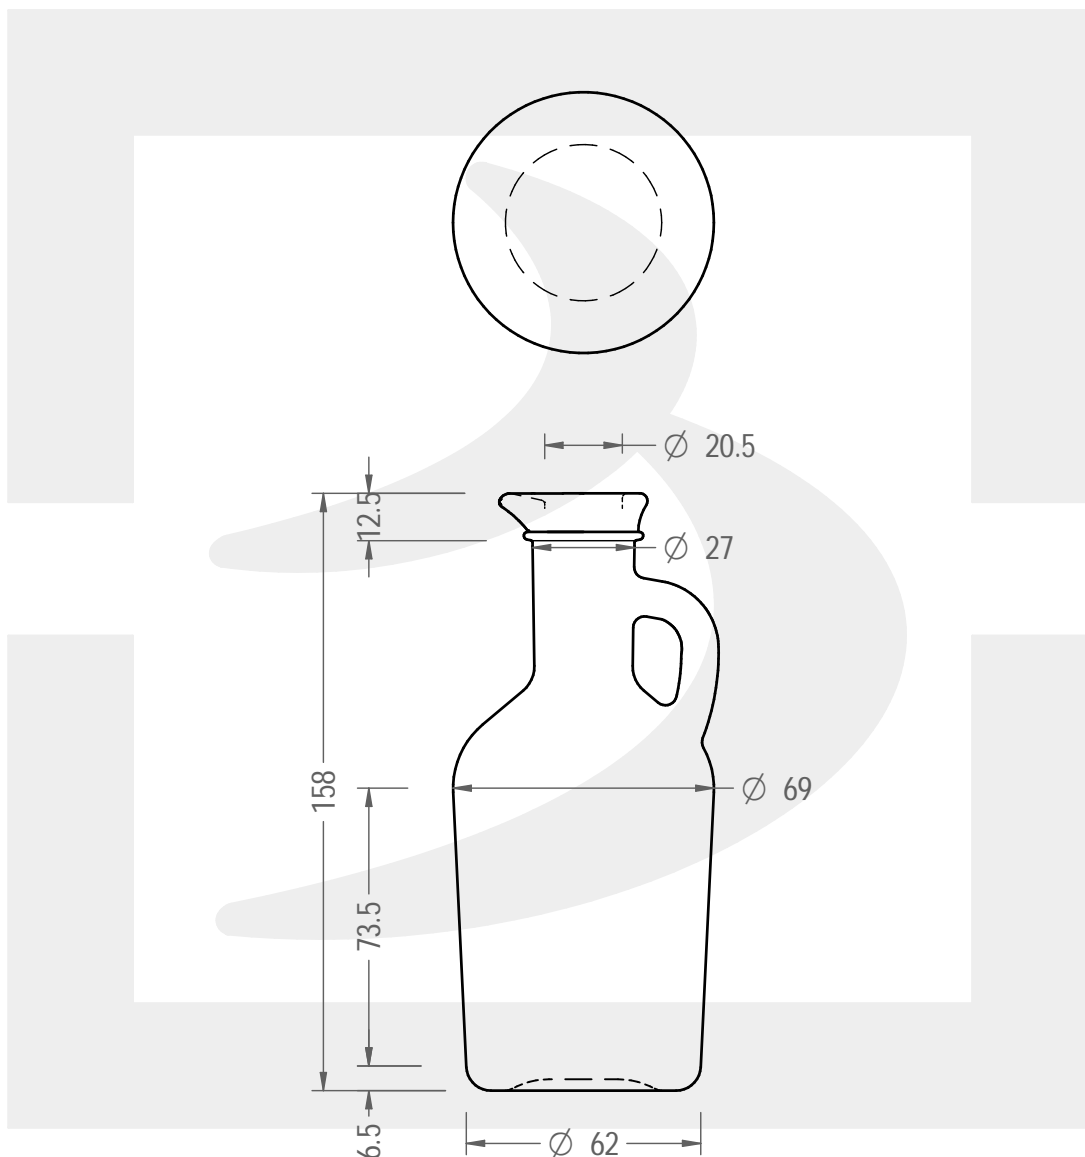

ARTICOLO / ITEM

BOT. JARRA SAN MIGUEL 250 CB

Colore : BIANCO
Color : BIANCO

bruni glass

berlinpackaging.eu

Il disegno è puramente indicativo e non vincolante - Berlin Packaging Italy S.p.A. non assume garanzia od obbligazione alcuna per l'utilizzo del presente disegno nè per le informazioni in esso riportate
This drawing is approximate and not binding - Berlin Packaging Italy S.p.A. does not assume any guarantee or obligation for use of this drawing or for information contained therein

Capacità R.B. (c.c.): Brimful capacity (c.c.):	265	Peso vetro (gr): Glass weight (gr):	260
Altezza tot. (mm): Total height (mm):	158	Bocca: Finish:	BECCUCCIO
Diametro corpo (mm): Body diameter (mm):	69	Min. foro passante (mm): Minimum through bore (mm):	
Resistenza a pressione (bar): Pressure resistance (bar):	-	Scala: Scale:	1:2