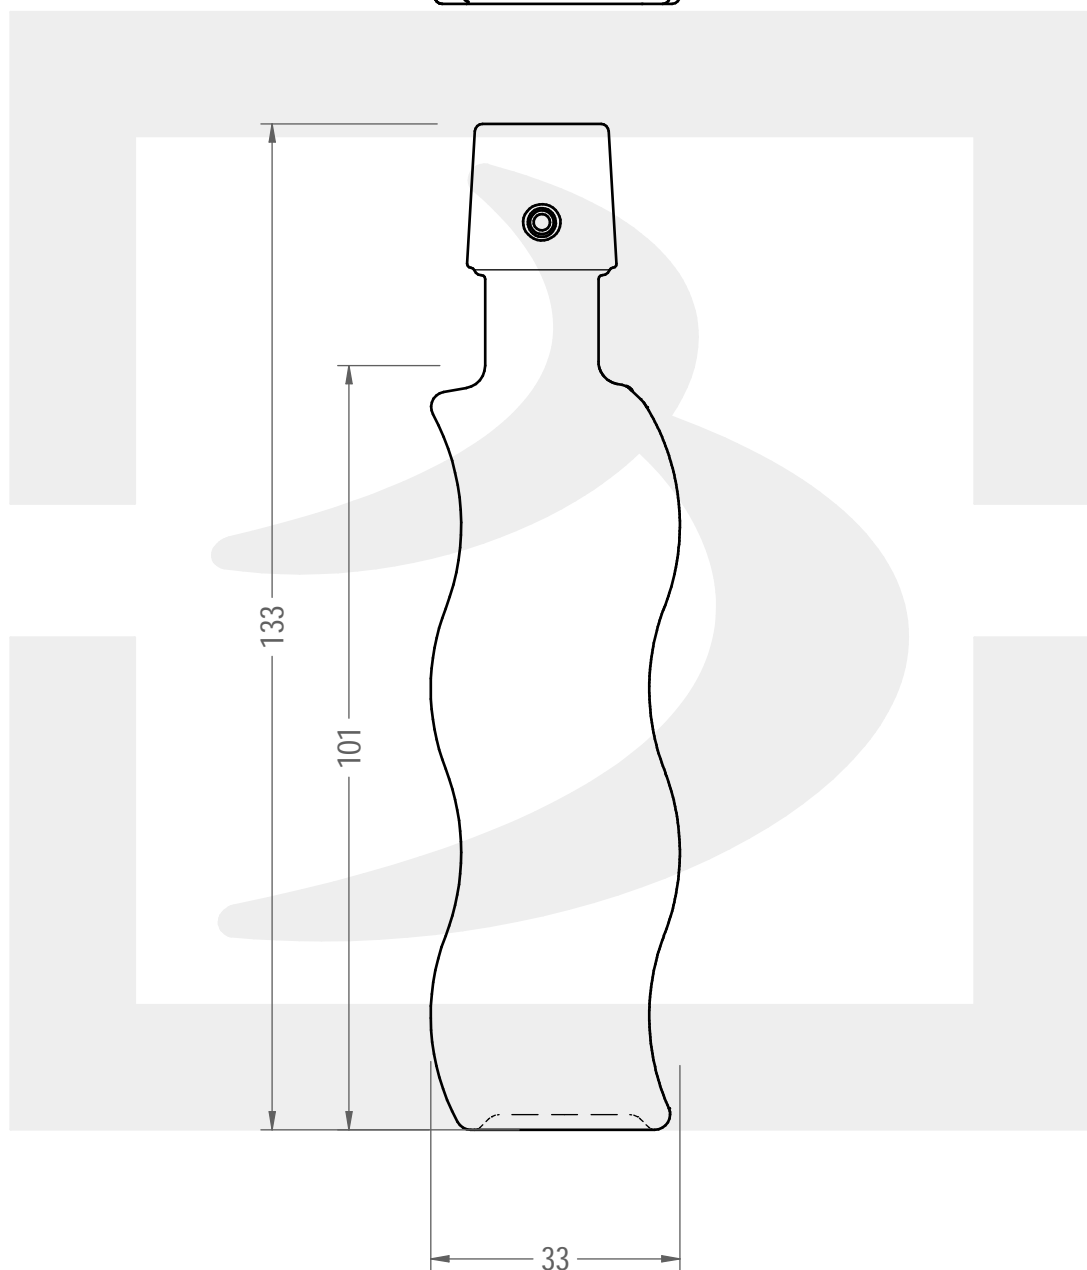

ARTICOLO / ITEM

BOT. MINIATURA ONDAS 40 TM

Colore : BIANCO
Color :

 **bruni glass**
a berlin packaging company
www.bruniglass.com

SCALA: 1:1
SCALE:

Capacità R.B. (c.c.) : Brimful cap. (c.c.) :	42	Peso vetro (gr): Glass weight (gr):	109
Altezza tot (mm): Total height (mm):	133	Bocca: Finish:	TAPPO MECCANICO
Diametro corpo (mm): Body diameter (mm):	33	Min. foro passante (mm): Minimum through bore (mm):	

LE QUOTE SONO ESPRESSE IN mm
DIMENSIONS ARE EXPRESSED IN mm

COD. ARTICOLO / ITEM CODE
27178B2

Data ultimo aggiornamento / Last update: 18/03/2021
Origine / Source: 27178