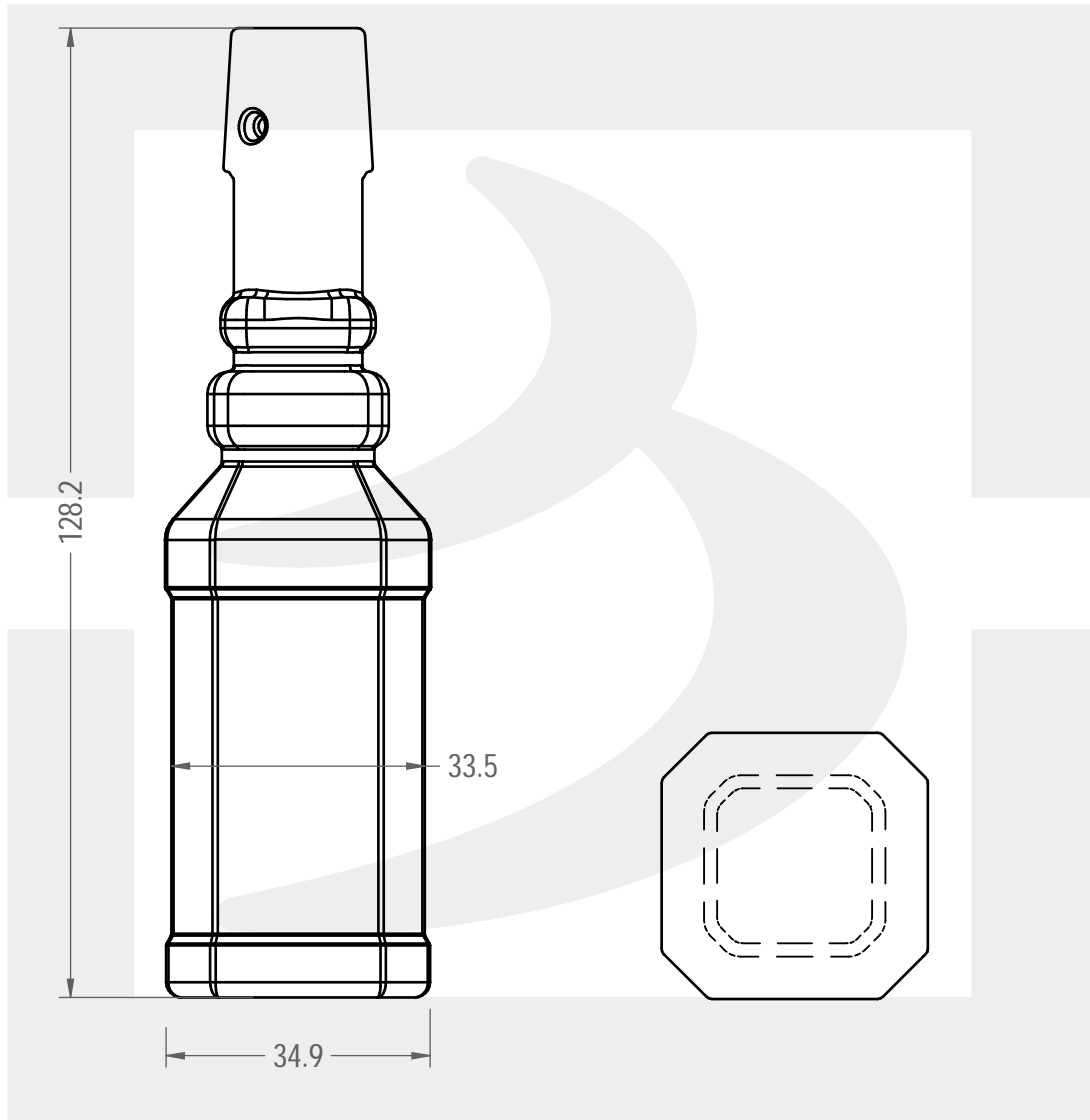

ARTICOLO / ITEM

BOT. MINIATURA GIRALDA 40 TM \$

Colore : BIANCO
Color :

 **bruni glass**
a **berlin packaging** company

www.bruniglass.com

LE QUOTE SONO ESPRESSE IN mm / DIMENSIONS ARE EXPRESSED IN mm

SCALA: 1:1
SCALE:

Capacità R.B. (c.c.) : Brimful cap. (c.c.) :	42	Peso vetro (gr): Glass weight (gr):	111
Altezza tot (mm): Total height (mm):	36	Bocca: Finish:	TAPPO MECCANICO
Diametro corpo (mm): Body diameter (mm):	34.9	Min. foro passante (mm): Minimum through bore (mm):	
Resistenza a pressione (bar): Pressure resistance (bar):	-	COD. ARTICOLO / ITEM CODE	
		27170B2	